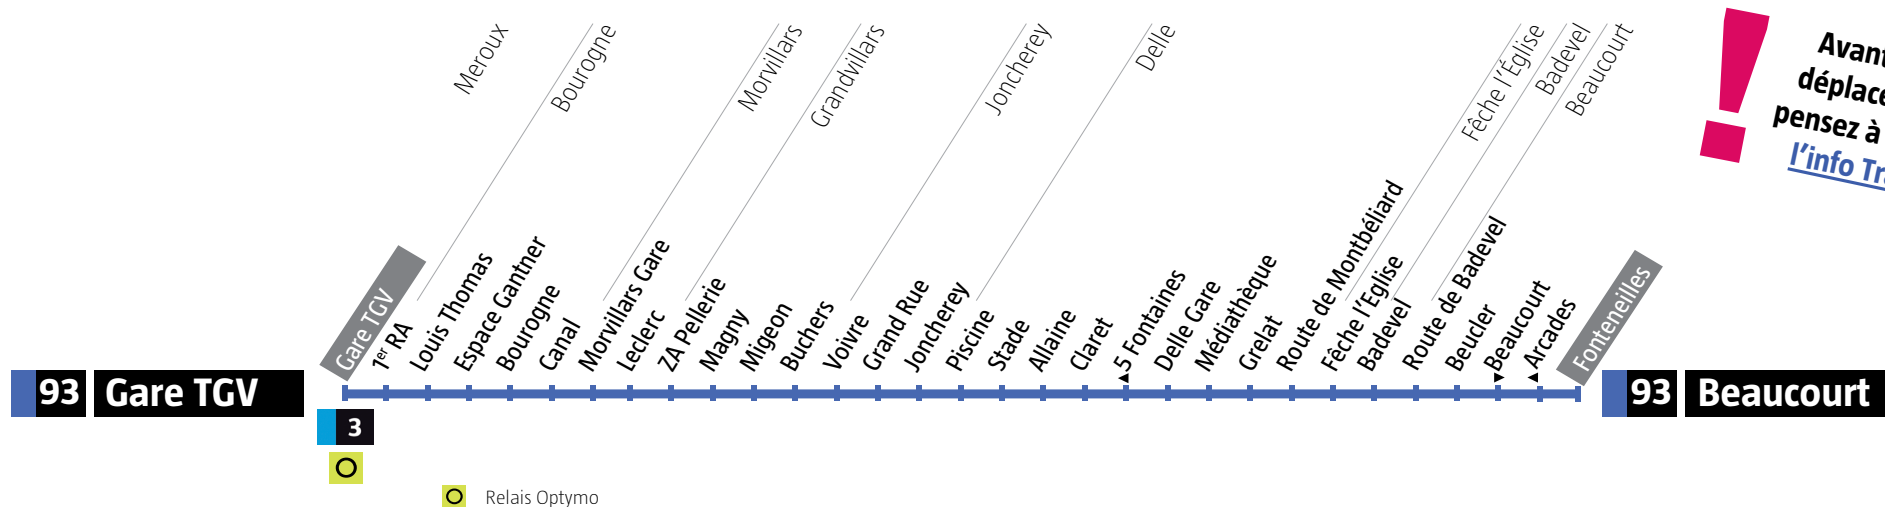

Dimanche et fêtes

Avant votre déplacement, pensez à vérifier l'info Trafic !

De Beaucourt → Delle → Gare TGV

Dimanche et fêtes

Beaucourt	Fonteneilles	09:18	13:06
Beaucourt	Arcades	09:18	13:06
Badevel	Badevel	09:23	13:11
Fêche-l'Eglise	Fêche-l'église	09:24	13:12
Delle	Route de Montbéliard	09:28	13:16
Delle	Delle Gare	09:30	13:18
Joncherey	Joncherey	09:35	13:23
Grandvillars	Bûcher	09:39	13:27
Morvillars	Leclerc	09:43	13:31
Bourogne	Canal	09:45	13:33
Meroux	Gare TGV	09:52	13:40

De Gare TGV → Delle → Beaucourt

Dimanche et fêtes

Meroux	Gare TGV	12:15	18:05
Bourogne	Canal	12:21	18:11
Morvillars	Leclerc	12:23	18:13
Grandvillars	Bûcher	12:29	18:19
Joncherey	Joncherey	12:33	18:23
Delle	Delle Gare	12:38	18:28
Delle	Route de Montbéliard	12:41	18:31
Fêche-l'Eglise	Fêche-l'église	12:44	18:34
Badevel	Badevel	12:46	18:36
Beaucourt	Beaucourt	12:53	18:43
Beaucourt	Fonteneilles	12:55	18:45