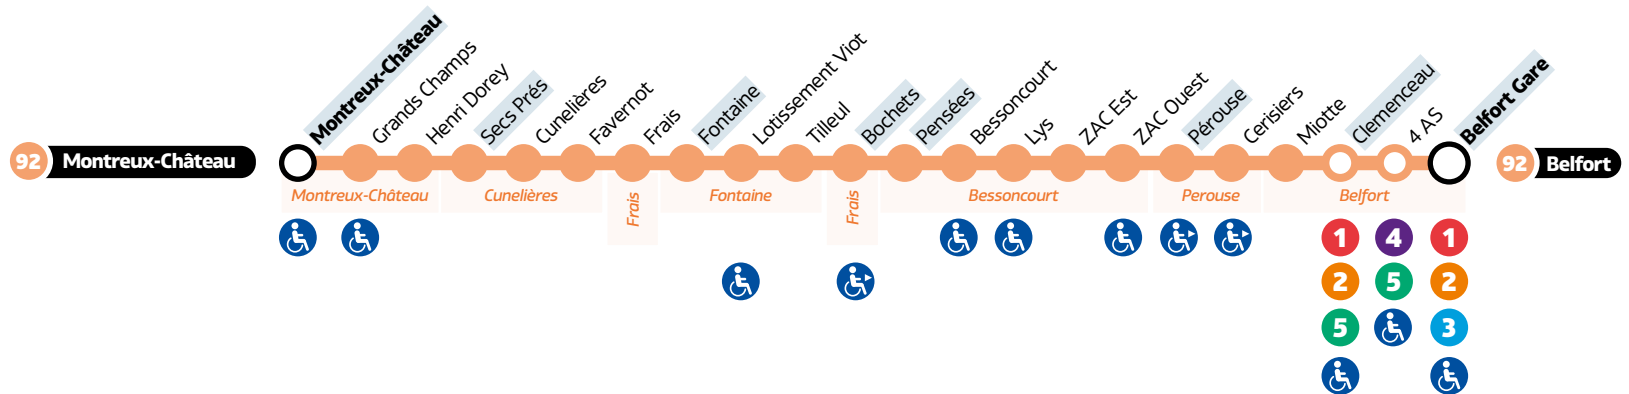

92

Montreux ↔ Fontaine ↔ Belfort

HORAIRES Le dimanche et jours fériés • Hors 1^{er} mai

MONTREUX ↔ Belfort Fontaine

Montreux-Château	Montreux-Château	09:00	13:12
Cunelières	Secs Près	09:03	13:15
Fontaine	Fontaine	09:08	13:20
Frais	Frais	09:12	13:24
Bessoncourt	Pensées	09:18	13:30
Pérouse	Pérouse	09:21	13:33
Belfort	Clemenceau	09:32	13:44
Belfort	Gare	09:39	13:51

Belfort ↔ Fontaine Montreux

Belfort	Gare	12:18	18:00
Belfort	Clemenceau	12:24	18:06
Pérouse	Pérouse	12:35	18:17
Bessoncourt	Pensées	12:38	18:20
Frais	Frais	12:44	18:26
Fontaine	Fontaine	12:47	18:29
Cunelières	Secs Près	12:53	18:35
Montreux-Château	Montreux-Château	12:57	18:39

LÉGENDES

- Relais Optymo
- Arrêt à correspondance
- Terminus
- Arrêts indiqués dans les tableaux horaires
- Accessibilité PMR

Avant votre déplacement, pensez à vérifier **l'info trafic !**

Horaires valables à compter du 2 septembre 2021