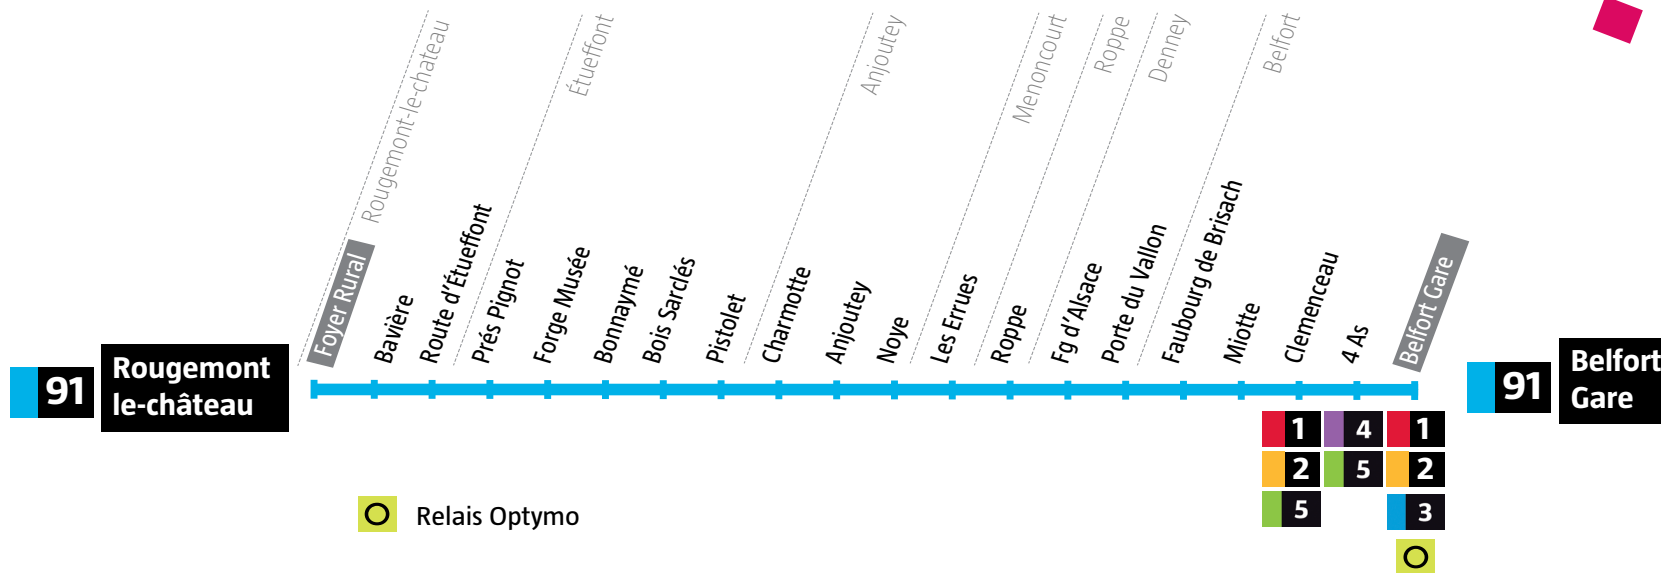

Avant votre déplacement, pensez à vérifier l'info Trafic!

De Rougemont -le-Château → Belfort Gare
Dimanche et fêtes

Rougemont le Château	Foyer Rural	09:00	13:10
Etueffont	Prés Pignot	09:06	13:16
Anjoutey	Pistolet	09:09	13:19
Menoncourt	Les Errues	09:14	13:24
Roppe	Roppe	09:17	13:27
Denney	Faubourg d'Alsace	09:20	13:30
Belfort	Clemenceau	09:29	13:39
Belfort	Gare	09:35	13:45

De Belfort Gare → Rougemont-le-Château
Dimanche et fêtes

Belfort	Gare	12:15	18:06
Belfort	Clemenceau	12:21	18:12
Denney	Faubourg d'Alsace	12:28	18:19
Roppe	Roppe	12:31	18:22
Menoncourt	Les Errues	12:35	18:26
Anjoutey	Pistolet	12:39	18:30
Etueffont	Prés Pignot	12:42	18:33
Rougemont le Château	Foyer Rural	12:49	18:40