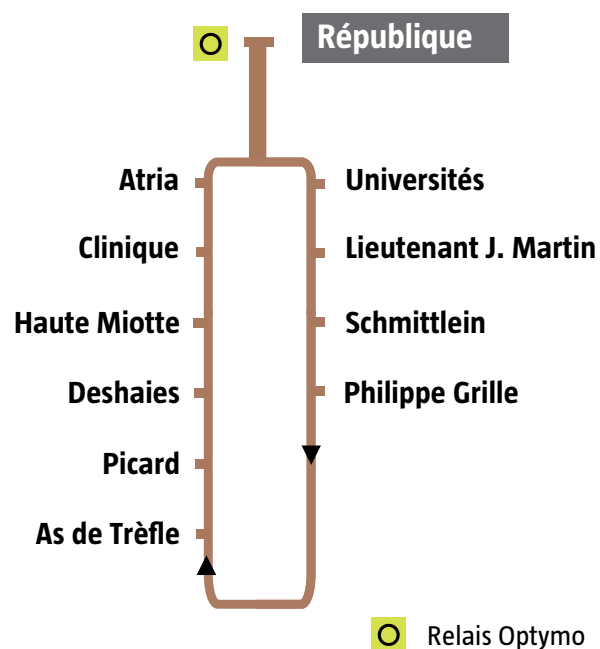

! Avant votre déplacement, pensez à vérifier l'info Trafic !

9 République > Miotte > République

République → Miotte → République
du lundi au samedi

République	08:40	09:40	10:40	11:40	13:40	14:40	15:40	17:40
Universités	08:42	09:42	10:42	11:42	13:42	14:42	15:42	17:42
Lieutenant J. Martin	08:46	09:46	10:46	11:46	13:46	14:46	15:46	17:46
Schmittlein	08:47	09:47	10:47	11:47	13:47	14:47	15:47	17:47
Philippe Grille	08:49	09:49	10:49	11:49	13:49	14:49	15:49	17:49
As de Trèfle	08:51	09:51	10:51	11:51	13:51	14:51	15:51	17:51
Picard	08:52	09:52	10:52	11:52	13:52	14:52	15:52	17:52
Deshaie	08:53	09:53	10:53	11:53	13:53	14:53	15:53	17:53
Haute Miotte	08:54	09:54	10:54	11:54	13:54	14:54	15:54	17:54
Clinique	08:56	09:56	10:56	11:56	13:56	14:56	15:56	17:56
Atria	08:58	09:58	10:58	11:58	13:58	14:58	15:58	17:58
République	09:00	10:00	11:00	12:00	14:00	15:00	16:00	18:00