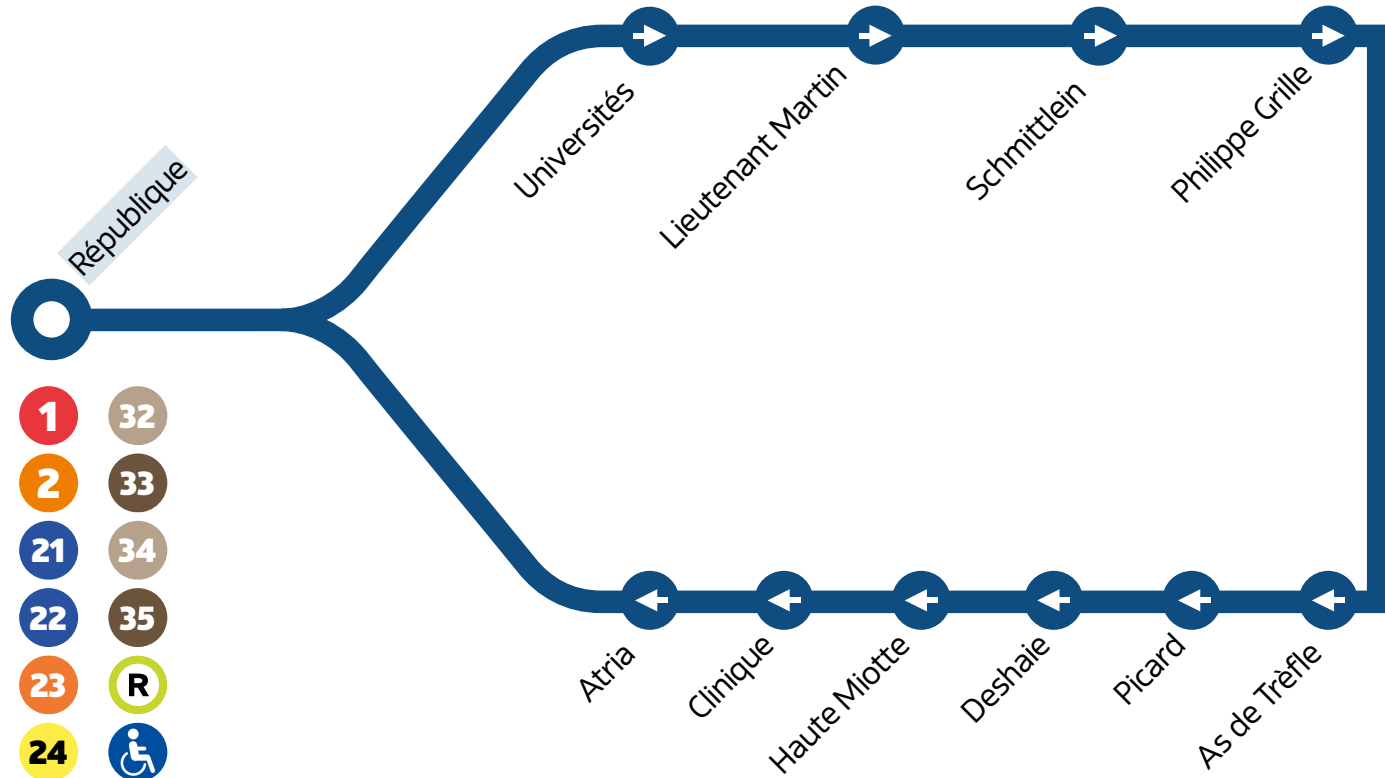

9

République ↔ Miotte ↔ République

9 République - Miotte

- LÉGENDES
-  Relais Optymo
 -  Arrêt à correspondance
 -  Terminus
 -  Arrêts indiqués dans les tableaux horaires
 -  Accessibilité PMR
 -  Desservi que dans un sens (la flèche indique la direction)

-  1
-  2
-  21
-  22
-  23
-  24
-  32
-  33
-  34
-  35
-  R
- 

Avant votre déplacement, pensez à vérifier **l'info trafic !**

9

République ↔ Miotte ↔ République

HORAIRES

Du lundi au samedi • Hors jours fériés

BELFORT BELFORT BELFORT
RÉPUBLIQUE ↔ **LA MIOTTE** ↔ **RÉPUBLIQUE**

République	08:40	09:40	10:40	11:40	13:40	14:40	15:40	17:40
Universités	08:42	09:42	10:42	11:42	13:42	14:42	15:42	17:42
Lieutenant J. Martin	08:46	09:46	10:46	11:46	13:46	14:46	15:46	17:46
Schmittlein	08:47	09:47	10:47	11:47	13:47	14:47	15:47	17:47
Philippe Grille	08:49	09:49	10:49	11:49	13:49	14:49	15:49	17:49
As de Trèfle	08:51	09:51	10:51	11:51	13:51	14:51	15:51	17:51
Picard	08:52	09:52	10:52	11:52	13:52	14:52	15:52	17:52
Deshaie	08:53	09:53	10:53	11:53	13:53	14:53	15:53	17:53
Haute Miotte	08:54	09:54	10:54	11:54	13:54	14:54	15:54	17:54
Clinique	08:56	09:56	10:56	11:56	13:56	14:56	15:56	17:56
Atria	08:58	09:58	10:58	11:58	13:58	14:58	15:58	17:58
République	09:00	10:00	11:00	12:00	14:00	15:00	16:00	18:00