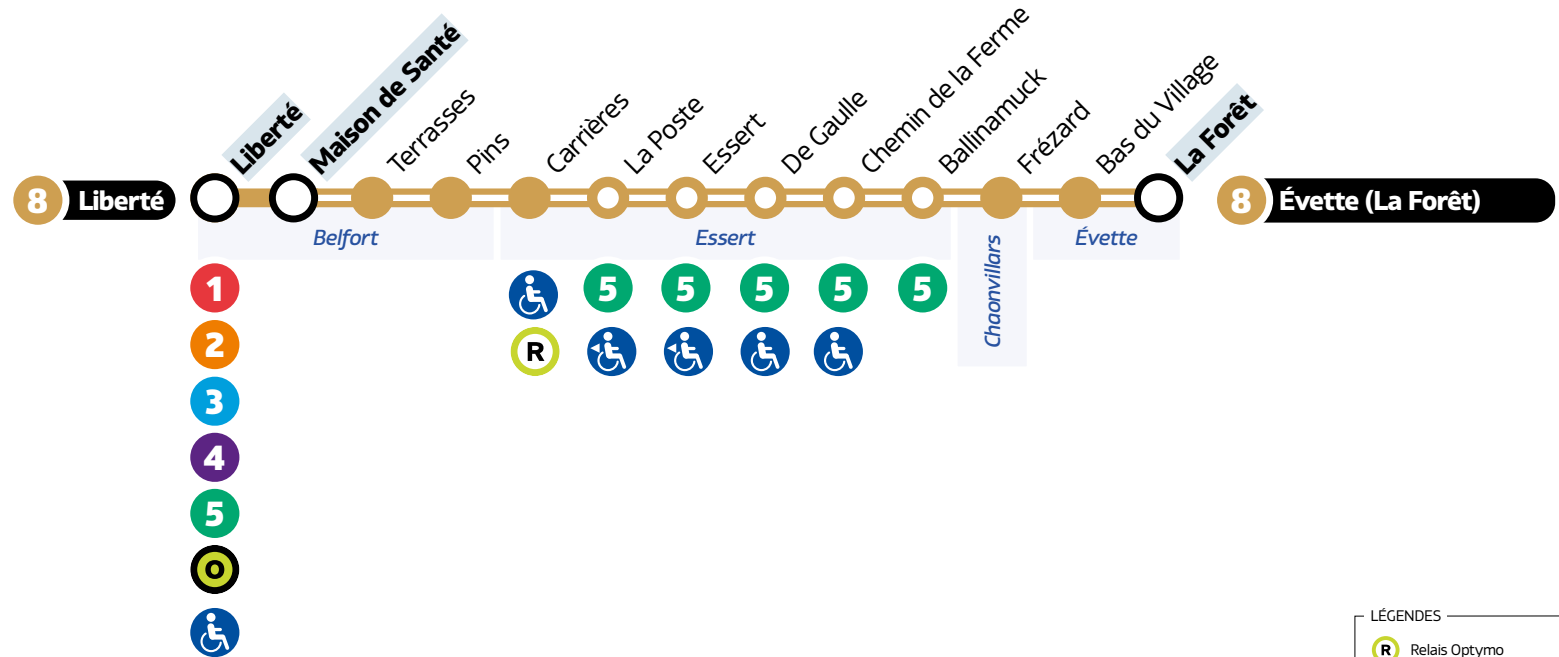

8

Liberté ↔ La Forêt

L'information en temps réel

À L'ARRÊT en scannant le QR Code.

- Sur optymo.fr ou l'application Optymo,
- Avec le calculateur d'itinéraires
- En consultant la carte en temps réel

Avant votre déplacement, pensez à vérifier **l'info trafic !**

LÉGENDES

- Relais Optymo
- Espace Optymo
- Arrêt à correspondance
- Terminus
- Arrêts indiqués dans les tableaux horaires
- Accessibilité PMR
- Dessertes à certaines heures

8

Liberté ↔ La Forêt

HORAIRES

Du lundi au samedi • Hors jours fériés

BELFORT BELFORT ÉVETTE
LIBERTÉ ↔ **MAISON DE SANTÉ** ↔ **LA FORÊT**

			Passage régulier à			
Liberté	07:03	07:47	h:03	h:47	18:47	19:03
Maison de Santé	07:06	07:51	h:06	h:51	18:51	19:06
Terrasses	07:11		h:11			19:11
Pins	07:11		h:11			19:11
Carrières	07:12		h:12			19:12
La Poste	07:13		h:13			19:13
Essert	07:15		h:15			19:15
De Gaulle	07:16		h:16			19:16
Chemin de la ferme	07:17		h:17			19:17
Ballinamuck	07:18		h:18			19:18
Frézard	07:19		h:19			19:19
Bas du village	07:20		h:20			19:20
La Forêt	07:21		h:21			19:21

BELFORT BELFORT ÉVETTE
LIBERTÉ ↔ **MAISON DE SANTÉ** ↔ **LA FORÊT**

			Passage régulier à			
La Forêt	07:21		h:21			19:21
Bas du village	07:22		h:22			19:22
Frézard	07:22		h:22			19:22
Ballinamuck	07:24		h:24			19:24
Chemin de la ferme	07:24		h:24			19:24
De Gaulle	07:25		h:25			19:25
Essert	07:27		h:27			19:27
La Poste	07:28		h:28			19:28
Carrières	07:29		h:29			19:29
Pins	07:30		h:30			19:30
Terrasses	07:31		h:31			19:31
Maison de Santé	07:35	07:51	h:35	h:51	18:51	19:35
Liberté	07:39	07:55	h:39	h:55	18:55	19:39