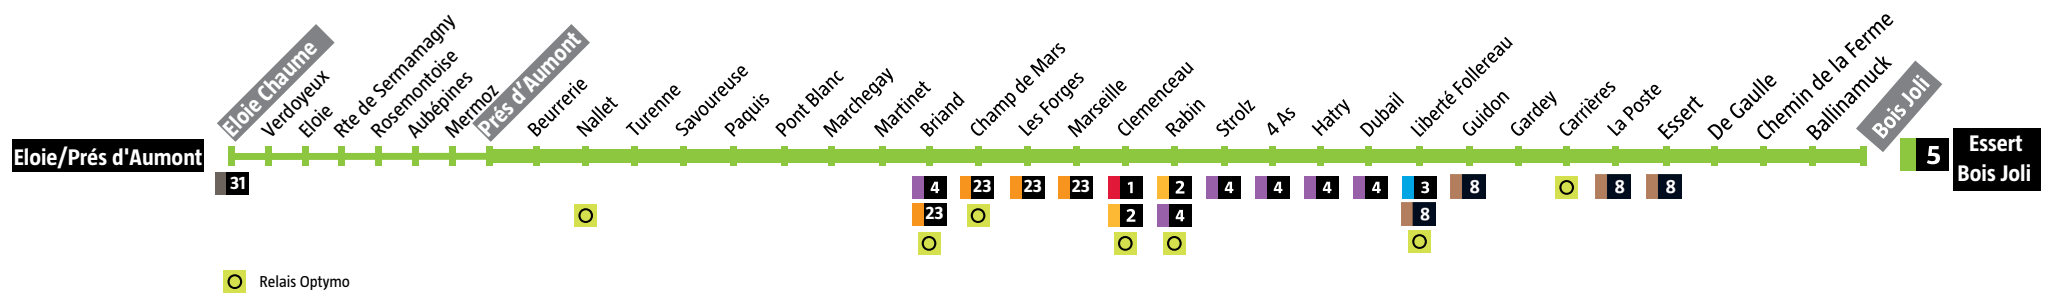

**Avant votre déplacement, pensez à vérifier l'info trafic !**

D'Eloie/Prés d'Aumont → Essert-Bois Joli

Du lundi au vendredi

Passage régulier

	07:25						h:25				13:15				14:25					
<b>Eloie Chaume</b>																				
<b>Prés D'Aumont</b>	05:54	06:26	06:46	06:56	07:11	07:31	h:46	h:56	h:11	h:31	12:46	13:01	13:21	13:32	13:46	13:56	14:11	14:31	14:46	14:56
<b>Turenne</b>	05:57	06:29	06:49	06:59	07:14	07:34	h:49	h:59	h:14	h:34	12:49	13:04	13:24	13:35	13:49	13:59	14:14	14:34	14:49	14:59
<b>Pont Blanc</b>	06:00	06:32	06:52	07:02	07:17	07:37	h:52	h:02	h:17	h:37	12:52	13:07	13:27	13:38	13:52	14:02	14:17	14:37	14:52	15:02
<b>Martinet</b>	06:02	06:34	06:54	07:04	07:19	07:39	h:54	h:04	h:19	h:39	12:54	13:09	13:29	13:40	13:54	14:04	14:19	14:39	14:54	15:04
<b>Briand</b>	06:04	06:36	06:56	07:06	07:21	07:41	h:56	h:06	h:21	h:41	12:56	13:11	13:31	13:42	13:56	14:06	14:21	14:41	14:56	15:06
<b>Les Forges</b>	06:06	06:38	06:58	07:08	07:23	07:43	h:58	h:08	h:23	h:43	12:58	13:13	13:33	13:44	13:58	14:08	14:23	14:43	14:58	15:08
<b>Marseille</b>	06:07	06:39	06:59	07:09	07:24	07:44	h:59	h:09	h:24	h:44	12:59	13:14	13:34	13:45	13:59	14:09	14:24	14:44	14:59	15:09
<b>Clemenceau</b>	06:11	06:43	07:03	07:13	07:28	07:48	h:03	h:13	h:28	h:48	13:03	13:18	13:38	13:49	14:03	14:13	14:28	14:48	15:03	15:13
<b>Rabin</b>	06:12	06:44	07:04	07:14	07:29	07:49	h:04	h:14	h:29	h:49	13:04	13:19	13:39	13:50	14:04	14:14	14:29	14:49	15:04	15:14
<b>Strolz</b>	06:13	06:45	07:05	07:15	07:30	07:50	h:05	h:15	h:30	h:50	13:05	13:20	13:40	13:51	14:05	14:15	14:30	14:50	15:05	15:15
<b>4 As</b>	06:14	06:46	07:06	07:16	07:31	07:51	h:06	h:16	h:31	h:51	13:06	13:21	13:41	13:52	14:06	14:16	14:31	14:51	15:06	15:16
<b>Hatry</b>	06:16	06:48	07:08	07:18	07:33	07:53	h:08	h:18	h:33	h:53	13:08	13:23	13:42	13:53	14:07	14:17	14:32	14:52	15:07	15:17
<b>Liberté Follereau</b>	06:17	06:49	07:09	07:19	07:34	07:54	h:09	h:19	h:34	h:54	13:09	13:24	13:44	13:55	14:09	14:19	14:34	14:54	15:09	15:19
<b>Carrières</b>	06:20	06:52	07:12	07:22	07:37	07:57	h:12	h:22	h:37	h:57	13:12	13:27	13:47	13:58	14:12	14:22	14:37	14:57	15:12	15:22
<b>Essert</b>	06:23	06:55	07:15	07:25	07:40	08:00	h:15	h:25	h:40	h:00	13:15	13:30	13:50	14:01	14:15	14:25	14:40	15:00	15:15	15:25
<b>Bois Joli</b>	06:27	06:59	07:19	07:29	07:44	08:04	h:19	h:29	h:44	h:04	13:19	13:34	13:54	14:05	14:19	14:29	14:44	15:04	15:19	15:29