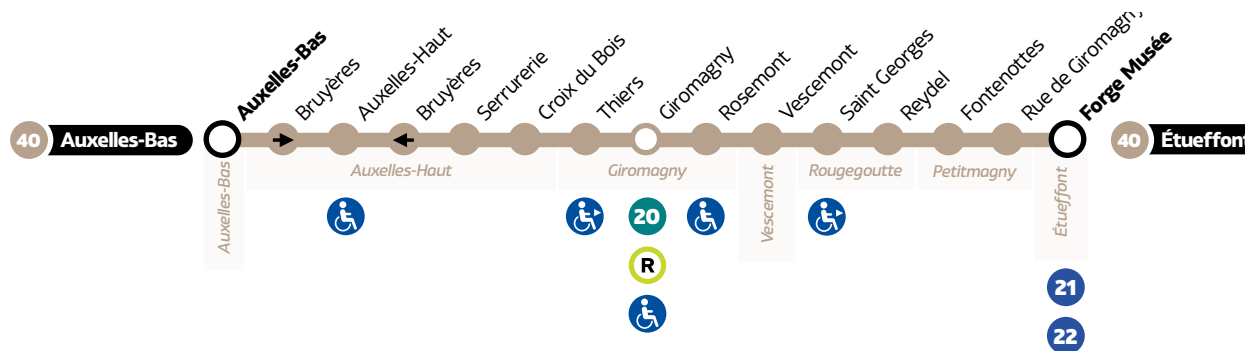

40

Étueffont ↔ Auxelles-Bas

HORAIRES

Du lundi au samedi • Hors jours fériés

AUXELLES-BAS → ÉTUEFFONT

Auxelles-Bas	Auxelles-Bas	08:00	13:00	18:00
Auxelles-Haut	Auxelles-Haut	08:02	13:02	18:02
Auxelles-Haut	Bruyères	08:03	13:03	18:03
Auxelles-Haut	Serrurerie	08:04	13:04	18:04
Auxelles-Haut	Croix du Bois	08:06	13:06	18:06
Giromagny	Thiers	08:12	13:12	18:12
Giromagny	Giromagny	08:13	13:13	18:13
Giromagny	Rosemont	08:15	13:15	18:15
Vescemont	Vescemont	08:17	13:17	18:17
Rougegoutte	Saint Georges	08:19	13:19	18:19
Rougegoutte	Reydel	08:20	13:20	18:20
Grosagny	Fontenottes	08:23	13:23	18:23
Petitmagny	Rue de Giromagny	08:24	13:24	18:24
Etueffont	Forge Musée	08:27	13:27	18:27

ÉTUEFFONT → AUXELLES-BAS

Etueffont	Forge Musée	08:30	12:30	17:30
Petitmagny	Rue de Giromagny	08:33	12:33	17:33
Grosagny	Fontenottes	08:33	12:33	17:33
Rougegoutte	Reydel	08:37	12:37	17:37
Rougegoutte	Saint Georges	08:38	12:38	17:38
Vescemont	Vescemont	08:41	12:41	17:41
Giromagny	Rosemont	08:43	12:43	17:43
Giromagny	Giromagny	08:44	12:44	17:44
Giromagny	Thiers	08:45	12:45	17:45
Auxelles-Haut	Croix du Bois	08:52	12:52	17:52
Auxelles-Haut	Serrurerie	08:53	12:53	17:53
Auxelles-Haut	Auxelles-Haut	08:56	12:56	17:56
Auxelles-Haut	Bruyères	08:56	12:56	17:56
Auxelles-Bas	Auxelles-Bas	08:58	12:58	17:58

LEGENDES

- Relais Optymo
- Arrêt à correspondance
- Terminus
- Arrêts indiqués dans les tableaux horaires
- Accessibilité PMR
- Desservi que dans un sens (la flèche indique la direction)

Avant votre déplacement, pensez à vérifier **l'info trafic !**