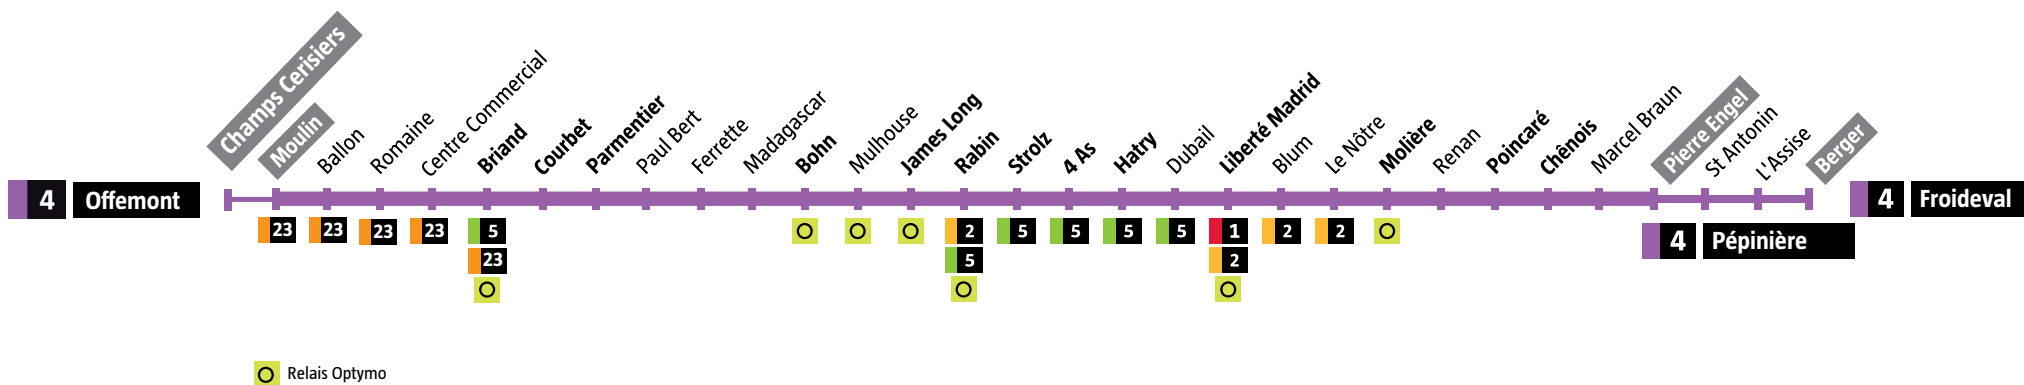

Avant votre déplacement, pensez à vérifier l'info trafic !

De Offemont → Pépinère

Le samedi

							Passage régulier toutes les 20 minutes à :														
							h:19														
Champs Cerisiers*																					
Moulin *	05:51	06:21	06:51	07:21	07:41		h:01	h:21	h:41	18:01	18:21	18:46	19:20	19:55	20:30	21:40	22:50				
Briand	05:55	06:25	06:55	07:25	07:45		h:05	h:25	h:45	18:05	18:25	18:50	19:24	19:59	20:34	21:44	22:54				
Courbet	05:56	06:26	06:56	07:26	07:46		h:06	h:26	h:46	18:06	18:26	18:51	19:25	20:00	20:35	21:45	22:55				
Parmentier	05:57	06:27	06:57	07:27	07:47		h:07	h:27	h:47	18:07	18:27	18:52	19:26	20:01	20:36	21:46	22:56				
Bohn	06:01	06:31	07:01	07:31	07:51		h:11	h:31	h:51	18:11	18:31	18:56	19:30	20:05	20:40	21:50	23:00				
James Long	06:05	06:35	07:05	07:35	07:55		h:15	h:35	h:55	18:15	18:35	19:00	19:34	20:09	20:44	21:54	23:04				
Rabin	06:06	06:36	07:06	07:36	07:56		h:16	h:36	h:56	18:16	18:36	19:01	19:35	20:10	20:45	21:55	23:05				
Strolz	06:07	06:37	07:07	07:37	07:57		h:17	h:37	h:57	18:17	18:37	19:02	19:36	20:11	20:46	21:56	23:06				
4 As	06:09	06:39	07:09	07:39	07:59		h:19	h:39	h:59	18:19	18:39	19:04	19:38	20:13	20:48	21:58	23:08				
Hatry	06:10	06:40	07:10	07:40	08:00		h:20	h:40	h:00	18:20	18:40	19:05	19:39	20:14	20:49	21:59	23:09				
Liberté Madrid	06:12	06:42	07:12	07:42	08:02		h:22	h:42	h:02	18:22	18:42	19:07	19:41	20:16	20:51	22:01	23:11				
Molière	06:14	06:44	07:14	07:44	08:04		h:24	h:44	h:04	18:24	18:44	19:09	19:43	20:18	20:53	22:03	23:13				
Poincaré	06:17	06:47	07:17	07:47	08:07		h:27	h:47	h:07	18:27	18:47	19:12	19:46	20:21	20:56	22:06	23:16				
Chênois	06:19	06:49	07:19	07:49	08:09		h:29	h:49	h:09	18:29	18:49	19:14	19:48	20:23	20:58	22:08	23:18				
Pierre Engel	06:21	06:51	07:21	07:51	08:11		h:31	h:51	h:11	18:31	18:51	19:16	19:50	20:25	21:00	22:10	23:20				