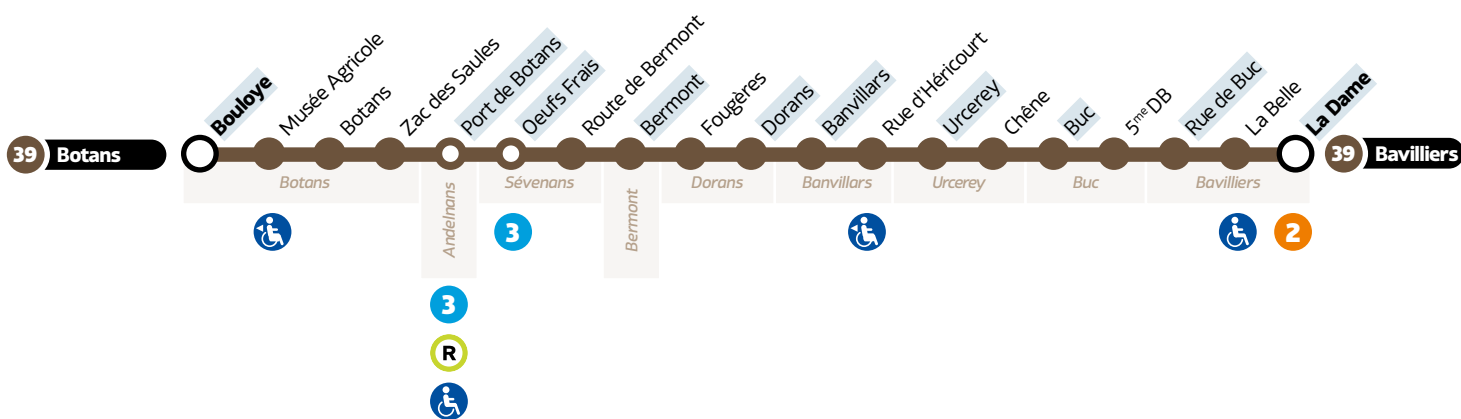

# Beaucourt ↔ Delle

### BOTANS → BAVILLIERS

Botans	Bouloye	07:57	12:57
Andelnans	Port de Botans	08:00	13:00
Sévenans	Oeufs frais	08:01	13:01
Bermont	Bermont	08:02	13:02
Dorans	Dorans	08:05	13:05
Banvillars	Banvillars	08:08	13:08
Urcerey	Urcerey	08:14	13:14
Buc	Buc	08:17	13:17
Bavilliers	Rue de Buc	08:23	13:23
Bavilliers	La Dame	08:25	13:25

### BAVILLIERS → BOTANS

Bavilliers	La Dame	12:25	16:50
Bavilliers	Rue de Buc	12:26	16:51
Buc	Buc	12:32	16:57
Urcerey	Urcerey	12:36	17:01
Banvillars	Banvillars	12:41	17:06
Dorans	Dorans	12:44	17:09
Bermont	Bermont	12:47	17:12
Sevenans	Oeufs Frais	12:48	17:13
Andelnans	Port de Botans	12:50	17:15
Botans	Bouloye	12:53	17:18

- LÉGENDES
- Relais Optymo
  - Arrêt à correspondance
  - Terminus
  - Arrêts indiqués dans les tableaux horaires
  - Accessibilité PMR
  - Desservi que dans un sens (la flèche indique la direction)

Avant votre déplacement, pensez à vérifier **l'info trafic !**