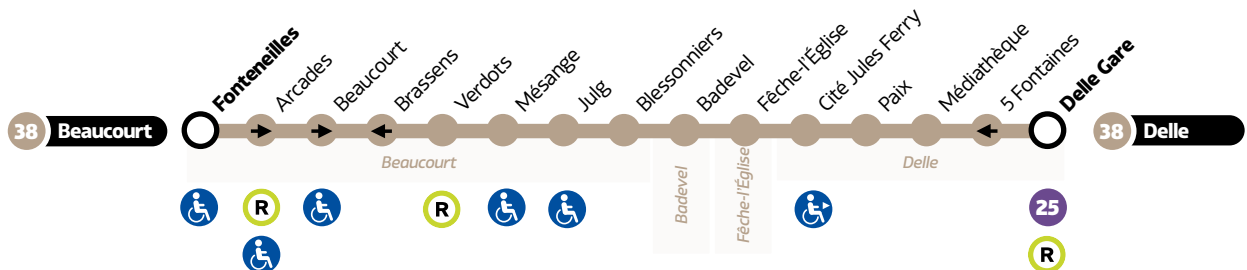

# Beaucourt ↔ Delle

**HORAIRES** Du lundi au samedi • Hors jours fériés

## DELLE → BEAUCOURT

Delle	Delle Gare	07:31	12:31	14:31	18:31
Delle	5 Fontaines	07:31	12:31	14:31	18:31
Delle	Médiathèque	07:32	12:32	14:32	18:32
Delle	Cité Jules Ferry	07:33	12:33	14:33	18:33
Fêche-l'Eglise	Fêche-l'Église	07:39	12:39	14:39	18:39
Badevel	Badevel	07:41	12:41	14:41	18:41
Beaucourt	Blessonniers	07:45	12:45	14:45	18:45
Beaucourt	Julg	07:46	12:46	14:46	18:46
Beaucourt	Mésange	07:47	12:47	14:47	18:47
Beaucourt	Verdots	07:47	12:47	14:47	18:47
Beaucourt	Brassens	07:48	12:48	14:48	18:48
Beaucourt	Fonteneilles	07:50	12:50	14:50	18:50

## BEAUCOURT → DELLE

Beaucourt	Fonteneilles	07:10	09:10	12:10	16:40
Beaucourt	Arcades	07:10	09:10	12:10	16:40
Beaucourt	Beaucourt	07:11	09:11	12:11	16:41
Beaucourt	Verdots	07:12	09:12	12:12	16:42
Beaucourt	Mésange	07:13	09:13	12:13	16:43
Beaucourt	Julg	07:14	09:14	12:14	16:44
Beaucourt	Blessonniers	07:15	09:15	12:15	16:45
Badevel	Badevel	07:19	09:19	12:19	16:49
Fêche-l'Eglise	Fêche-l'Église	07:20	09:20	12:20	16:50
Delle	Cité Jules Ferry	07:25	09:25	12:25	16:55
Delle	Paix	07:26	09:26	12:26	16:56
Delle	Médiathèque	07:27	09:27	12:27	16:57
Delle	Delle Gare	07:28	09:28	12:28	16:58

**LÉGENDES**

- Relais Optymo
- Arrêt à correspondance
- Terminus
- Arrêts indiqués dans les tableaux horaires
- Accessibilité PMR
- Desservi que dans un sens (la flèche indique la direction)

Avant votre déplacement, pensez à vérifier **l'info trafic !**