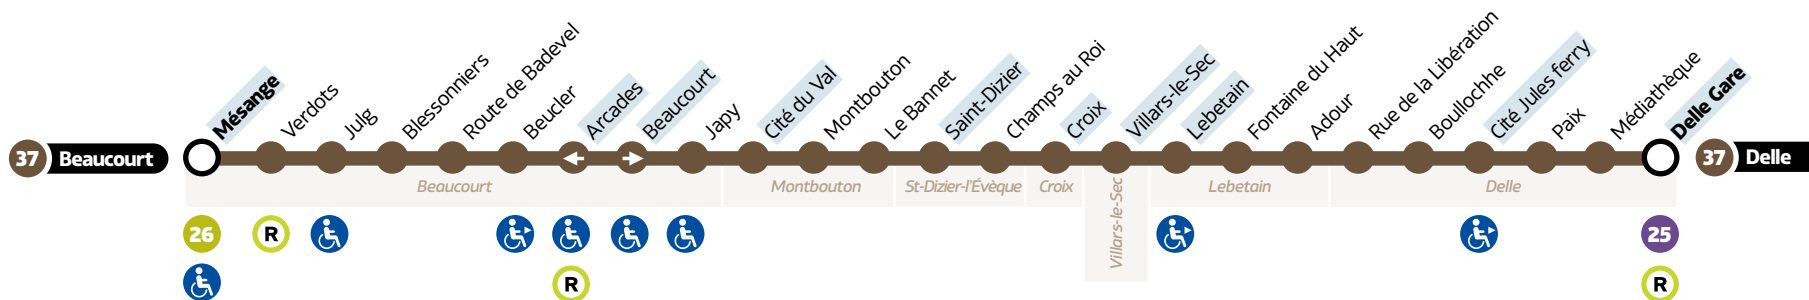

37

Beaucourt ↔ Delle

HORAIRES

Du lundi au samedi • Hors jours fériés

BEAUCOURT ← DELLE par Croix

Beaucourt	Mésange	07:06	12:06
Beaucourt	Beaucourt	07:09	12:09
Montbouton	Cité du val	07:13	12:13
Saint-Dizier-l'Évêque	St Dizier	07:22	12:22
Croix	Croix	07:26	12:26
Villars-le-Sec	Villars le Sec	07:31	12:31
Lebetain	Lebetain	07:36	12:36
Delle	Cité Jules Ferry	07:43	12:43
Delle	Delle Gare	07:47	12:47

DELLE ← BEAUCOURT par Croix

Delle	Delle Gare	13:08	17:08	19:10
Delle	Cité Jules Ferry	13:12	17:12	19:14
Lebetain	Lebetain	13:18	17:18	19:20
Villars-le-Sec	Villars le Sec	13:24	17:24	19:26
Croix	Croix	13:28	17:28	19:30
Saint-Dizier-l'Évêque	St Dizier	13:32	17:32	19:34
Montbouton	Cité du val	13:41	17:41	19:43
Beaucourt	Arcades	13:44	17:44	19:46
Beaucourt	Mésange	13:49	17:49	19:51

LÉGENDES

- Relais Optymo
- Arrêt à correspondance
- Terminus
- Arrêts indiqués dans les tableaux horaires
- Accessibilité PMR
- Desservi que dans un sens (la flèche indique la direction)

Avant votre déplacement, pensez à vérifier **l'info trafic !**