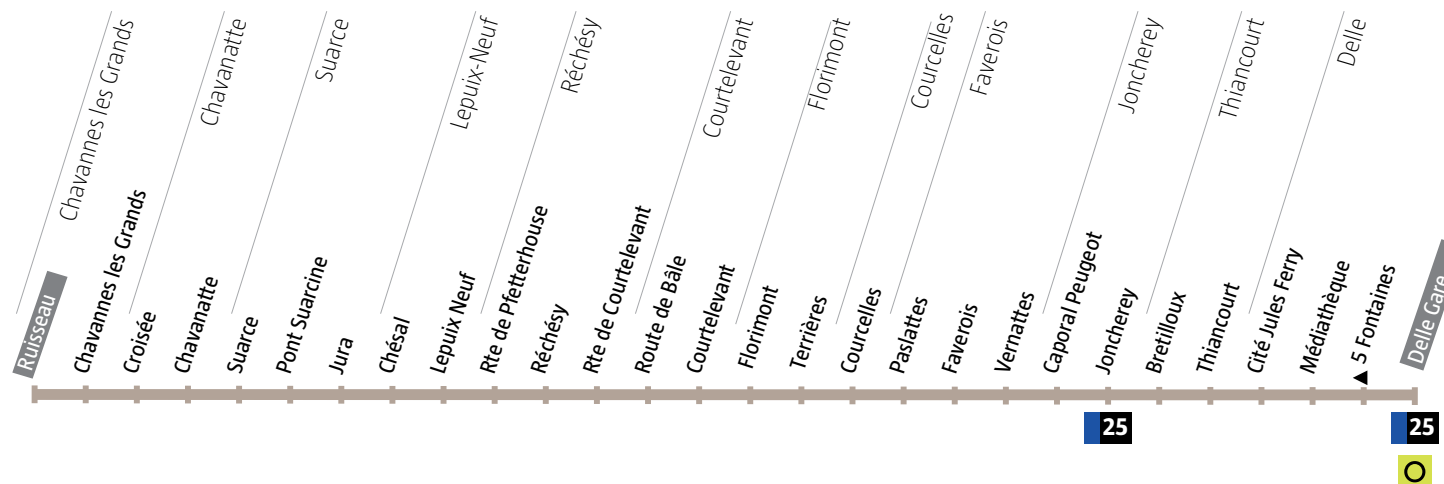

Avant votre déplacement, pensez à vérifier l'info trafic !

36 Chavannes les Grands

36 Delle

○ Relais Optymo

De Chavannes-les-Grands → Delle

Lundi à samedi

Chavannes les Grands	Ruisseau	07:10	12:06
Chavanatte	Croisée	07:13	12:09
Suarce	Suarce	07:16	12:12
Lepuix-Neuf	Chésal	07:20	12:16
Réchésy	Réchésy	07:26	12:22
Courtelevant	Route de Bâle	07:32	12:28
Courcelles	Courcelles	07:38	12:34
Florimont	Florimont	07:40	12:36
Faverois	Paslattes	07:43	12:39
Joncherey	Caporal Peugeot	07:46	12:42
Thiancourt	Bretilloux	07:48	12:44
Delle	Cité Jules Ferry	07:52	12:48
Delle	Delle Gare	07:57	12:53

De Delle → Chavannes-les-Grands

Lundi à samedi

Delle	Delle Gare	13:08	16:55	19:10
Delle	Cité Jules Ferry	13:13	17:00	19:15
Thiancourt	Bretilloux	13:17	17:04	19:19
Joncherey	Caporal Peugeot	13:19	17:06	19:21
Faverois	Paslattes	13:22	17:09	19:24
Florimont	Florimont	13:25	17:12	19:27
Courcelles	Courcelles	13:27	17:14	19:29
Courtelevant	Route de Bâle	13:33	17:20	19:35
Réchésy	Réchésy	13:38	17:25	19:40
Lepuix-Neuf	Chésal	13:45	17:32	19:47
Suarce	Suarce	13:49	17:36	19:51
Chavanatte	Croisée	13:52	17:39	19:54
Chavannes les Grands	Ruisseau	13:55	17:42	19:57