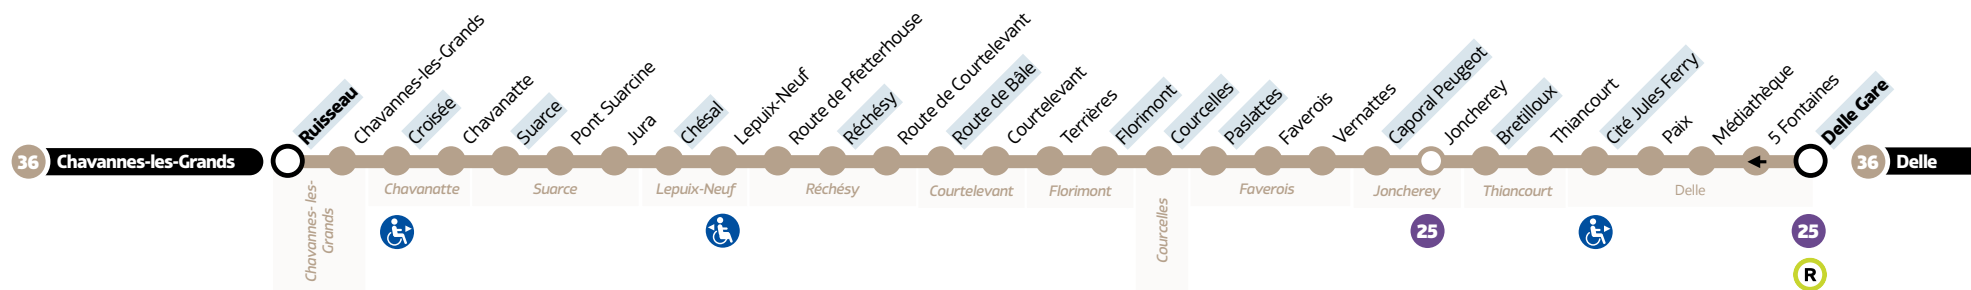

36

Chavannes-les-Grands ↔ Delle

HORAIRES

Du lundi au samedi • Hors jours fériés

CHAVANNES-LES-GRANDS

Chavannes-les-Grands	Ruisseau	07:10	12:06
Chavanatte	Croisée	07:13	12:09
Suarce	Suarce	07:16	12:12
Lepuix-Neuf	Chésal	07:20	12:16
Réchésy	Réchésy	07:26	12:22
Courtelevant	Route de Bâle	07:32	12:28
Courcelles	Courcelles	07:38	12:34
Florimont	Florimont	07:40	12:36
Faverois	Paslattes	07:43	12:39
Joncherey	Caporal Peugeot	07:46	12:42
Thiancourt	Bretilloux	07:48	12:44
Delle	Cité Jules Ferry	07:52	12:48
Delle	Delle Gare	07:57	12:53

DELLE ↔ CHAVANNES-LES-GRANDS

Delle	Delle Gare	13:08	16:55	19:10
Delle	Cité Jules Ferry	13:13	17:00	19:15
Thiancourt	Bretilloux	13:17	17:04	19:19
Joncherey	Caporal Peugeot	13:19	17:06	19:21
Faverois	Paslattes	13:22	17:09	19:24
Florimont	Florimont	13:25	17:12	19:27
Courcelles	Courcelles	13:27	17:14	19:29
Courtelevant	Route de Bâle	13:33	17:20	19:35
Réchésy	Réchésy	13:38	17:25	19:40
Lepuix-Neuf	Chésal	13:45	17:32	19:47
Suarce	Suarce	13:49	17:36	19:51
Chavanatte	Croisée	13:52	17:39	19:54
Chavannes-les-Grands	Ruisseau	13:55	17:42	19:57

LÉGENDES

- Relais Optymo
- Arrêt à correspondance
- Terminus
- Arrêts indiqués dans les tableaux horaires
- Accessibilité PMR
- Desservi que dans un sens (la flèche indique la direction)

Avant votre déplacement, pensez à vérifier **l'info trafic !**