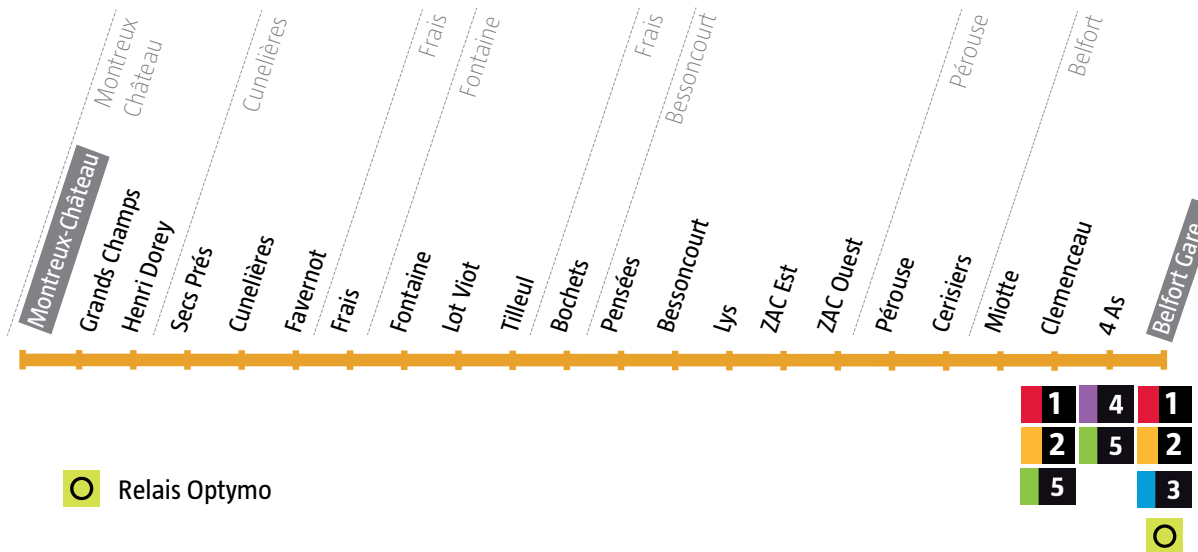

! Avant votre déplacement, pensez à vérifier l'info trafic !

De Montreux-Château → Belfort
Lundi à samedi

| | | | | |
|------------------|------------------|-------|-------|-------|
| Montreux-Château | Montreux Château | 06:44 | 07:44 | 13:03 |
| Cunelières | Secs Prés | 06:47 | 07:47 | 13:06 |
| Frais | Frais | 06:53 | 07:53 | 13:12 |
| Bessoncourt | Pensées | 06:57 | 07:57 | 13:16 |
| Bessoncourt | Porte de Belfort | 07:00 | 08:00 | 13:19 |
| Pérouse | Pérouse | 07:06 | 08:06 | 13:25 |
| Belfort | CFA | 07:08 | 08:08 | 13:27 |
| Belfort | République | 07:13 | 08:13 | 13:32 |

De Belfort → Montreux-Château
Lundi à samedi

| | | | | |
|------------------|------------------|-------|-------|-------|
| Belfort | République | 12:19 | 16:50 | 19:29 |
| Belfort | CFA | 12:24 | 16:55 | 19:34 |
| Pérouse | Pérouse | 12:25 | 16:56 | 19:35 |
| Bessoncourt | Porte de Belfort | 12:31 | 17:02 | 19:41 |
| Bessoncourt | Pensées | 12:35 | 17:06 | 19:45 |
| Frais | Frais | 12:38 | 17:09 | 19:48 |
| Cunelières | Secs Prés | 12:42 | 17:13 | 19:52 |
| Montreux-Château | Montreux Château | 12:48 | 17:19 | 19:58 |

Avant votre déplacement, pensez à vérifier l'info trafic !

92 Montreux-Château

92 Belfort Gare

De Montreux-Château → Belfort Gare
Dimanche et fêtes

| | | | |
|------------------|------------------|-------|-------|
| Montreux-Château | Montreux Château | 09:00 | 13:12 |
| Cunelières | Sec Près | 09:03 | 13:15 |
| Fontaine | Lotissement Viot | 09:08 | 13:20 |
| Frais | Frais | 09:12 | 13:24 |
| Bessoncourt | Pensées | 09:18 | 13:30 |
| Pérouse | Pérouse | 09:21 | 13:33 |
| Belfort | Clemenceau | 09:32 | 13:44 |
| Belfort | Gare | 09:39 | 13:51 |