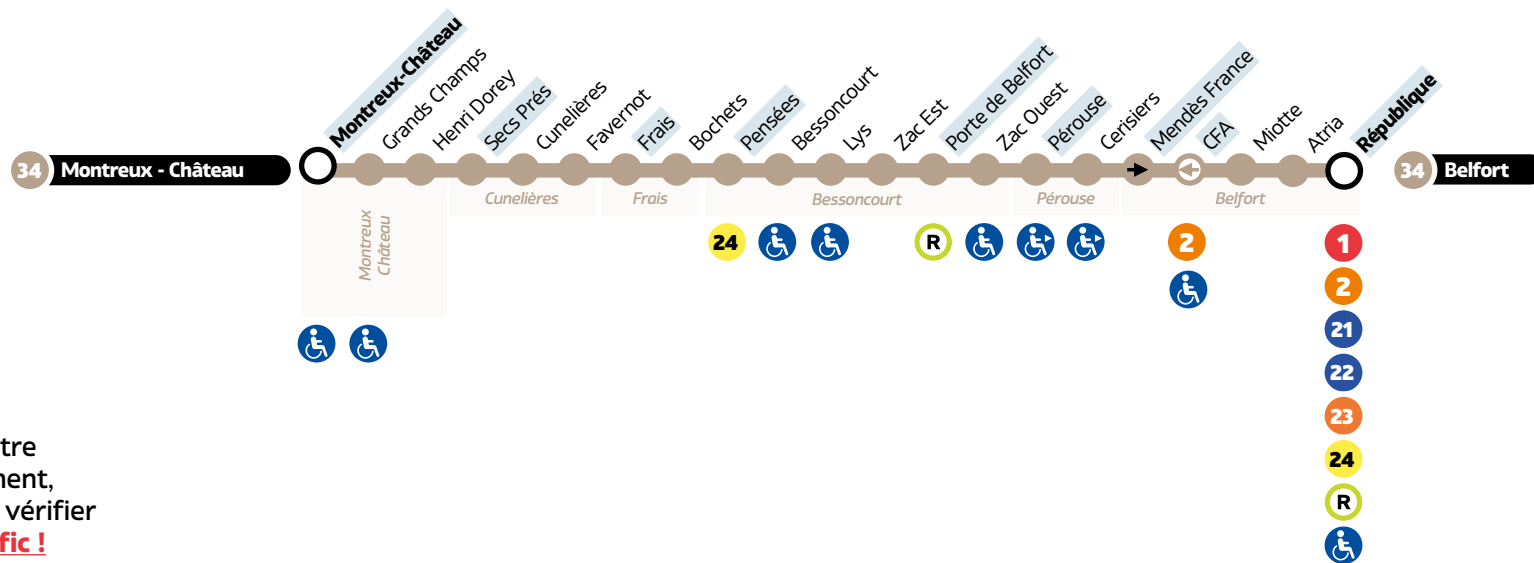

34

Montreux-Château ↔ Belfort

HORAIRES Du lundi au samedi • Hors jours fériés

MONTREUX CHÂTEAU → BELFORT

Montreux-Château	Montreux Château	06:44	07:44	13:03
Cunelières	Secs Prés	06:47	07:47	13:06
Frais	Frais	06:53	07:53	13:12
Bessoncourt	Pensées	06:57	07:57	13:16
Bessoncourt	Porte de Belfort	07:00	08:00	13:19
Pérouse	Pérouse	07:06	08:06	13:25
Belfort	Mendès France	07:09	08:09	13:28
Belfort	République	07:14	08:14	13:33

BELFORT → MONTREUX CHÂTEAU

Belfort	République	12:19	16:50	19:29
Belfort	CFA	12:24	16:55	19:34
Pérouse	Pérouse	12:25	16:56	19:35
Bessoncourt	Porte de Belfort	12:31	17:02	19:41
Bessoncourt	Pensées	12:35	17:06	19:45
Frais	Frais	12:38	17:09	19:48
Cunelières	Secs Prés	12:42	17:13	19:52
Montreux-Château	Montreux Château	12:48	17:19	19:58

- LÉGENDES
- Relais Optymo
 - Arrêt à correspondance
 - Terminus
 - Arrêts indiqués dans les tableaux horaires
 - Accessibilité PMR
 - Desservi que dans un sens (la flèche indique la direction)

Avant votre déplacement, pensez à vérifier **l'info trafic !**

LÉGENDES

- Relais Optymo
- Arrêt à correspondance
- Terminus
- Arrêts indiqués dans les tableaux horaires
- Accessibilité PMR