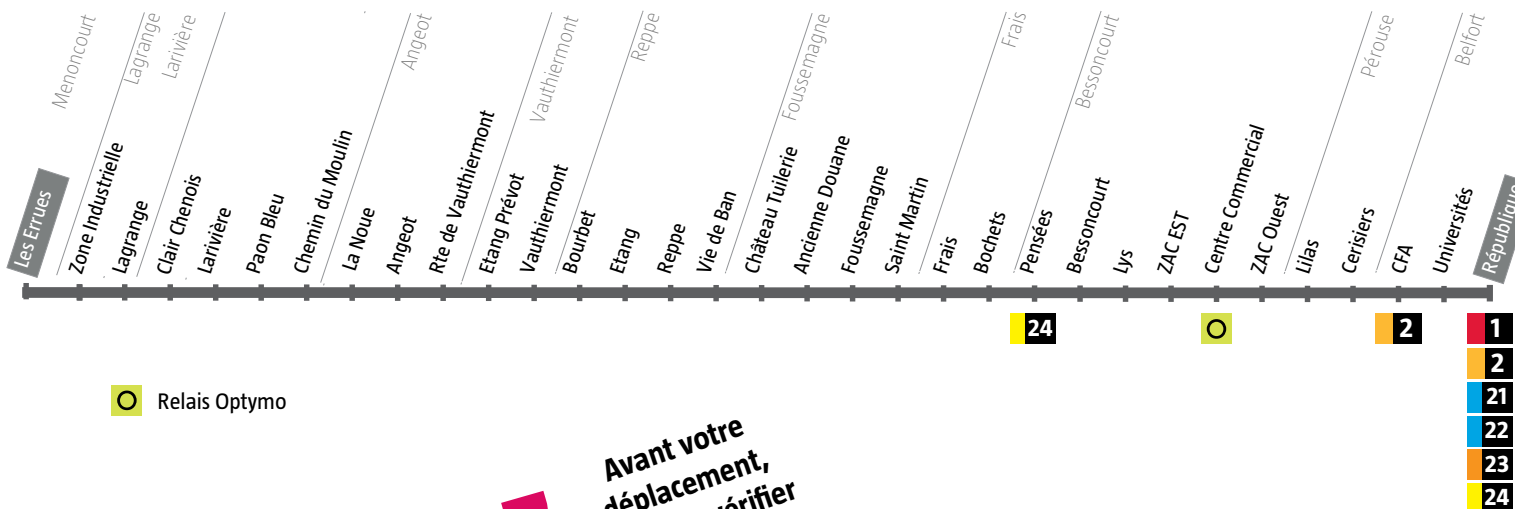

33 Menoncourt

33 Belfort

○ Relais Optymo

! Avant votre déplacement, pensez à vérifier l'info trafic !

De Menoncourt → Belfort République
Lundi à samedi

Menoncourt	Les Errues	06:33	07:37	13:05
Lagrange	Zone Industrielle	06:35	07:39	13:07
Larivière	Larivière	06:39	07:43	13:11
Angeot	Rte de Vauthiermont	06:43	07:47	13:15
Vauthiermont	Etang Prévot	06:47	07:51	13:19
Reppe	Bourbet	06:51	07:55	13:23
Foussemagne	Château Tuilerie	06:56	08:00	13:28
Frais	Frais	07:01	08:05	13:33
Bessoncourt	Pensées	07:05	08:09	13:37
Pérouse	Pérouse	07:14	08:18	13:46
Belfort	CFA	07:16	08:20	13:48
Belfort	Miotte	07:18	08:22	13:50
Belfort	République	07:21	08:25	13:53

De Belfort République → Menoncourt
Lundi à samedi

Belfort	République	12:17	16:46	19:25
Belfort	Miotte	12:19	16:48	19:27
Belfort	CFA	12:22	16:51	19:30
Pérouse	Pérouse	12:23	16:52	19:31
Bessoncourt	Pensées	12:33	17:02	19:41
Frais	Frais	12:36	17:05	19:44
Foussemagne	Château Tuilerie	12:42	17:11	19:50
Reppe	Bourbet	12:47	17:16	19:55
Vauthiermont	Etang Prévot	12:50	17:19	19:58
Angeot	Rte de Vauthiermont	12:54	17:23	20:02
Larivière	Larivière	12:59	17:28	20:07
Lagrange	Zone Industrielle	13:02	17:31	20:10
Menoncourt	Les Errues	13:05	17:34	20:13