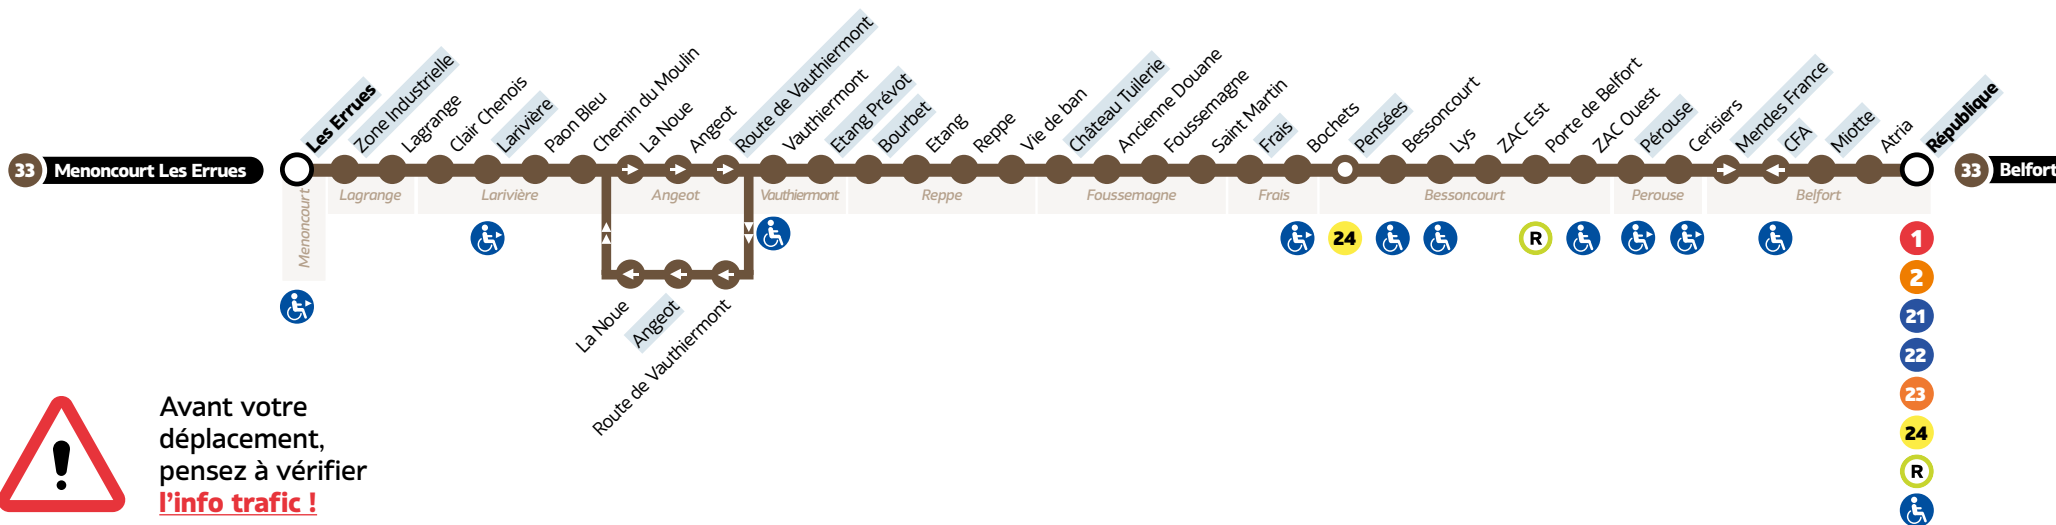

33

Menoncourt Les Errues ↔ Belfort

HORAIRES

Du lundi au samedi • Hors jours fériés

MENONCOURT → BELFORT LES ERRUES

Menoncourt	Les Errues	06:25	07:30	13:10
Lagrange	Zone Industrielle	06:28	07:33	13:13
Larivière	Larivière	06:32	07:37	13:17
Angeot	Route de Vauthiermont	06:37	07:42	13:22
Vauthiermont	Etang Prévot	06:41	07:46	13:26
Reppe	Bourbet	06:44	07:49	13:29
Foussemagne	Château Tuilerie	06:50	07:55	13:35
Frais	Frais	06:54	07:59	13:39
Bessoncourt	Pensées	06:59	08:04	13:44
Pérouse	Pérouse	07:07	08:12	13:52
Belfort	Mendès France	07:10	08:15	13:55
Belfort	Miotte	07:12	08:17	13:57
Belfort	République	07:15	08:20	14:00

BELFORT → MENONCOURT LES ERRUES

Belfort	République	12:17	16:46	19:25
Belfort	Miotte	12:19	16:48	19:27
Belfort	CFA	12:22	16:51	19:30
Pérouse	Pérouse	12:24	16:53	19:32
Bessoncourt	Pensées	12:33	17:02	19:41
Frais	Frais	12:37	17:06	19:45
Foussemagne	Château Tuilerie	12:41	17:10	19:49
Reppe	Bourbet	12:46	17:15	19:54
Vauthiermont	Etang Prévot	12:51	17:20	19:59
Angeot	Route de Vauthiermont	12:55	17:24	20:03
Larivière	Larivière	13:00	17:29	20:08
Lagrange	Zone Industrielle	13:03	17:32	20:11
Menoncourt	Les Errues	13:07	17:36	20:15

LÉGENDES

- Relais Optymo
- Arrêt à correspondance
- Terminus
- Horaires indiqués dans les tableaux horaires
- Accessibilité PMR
- Desservi que dans un sens (la flèche indique la direction)

Avant votre déplacement, pensez à vérifier **l'info trafic !**