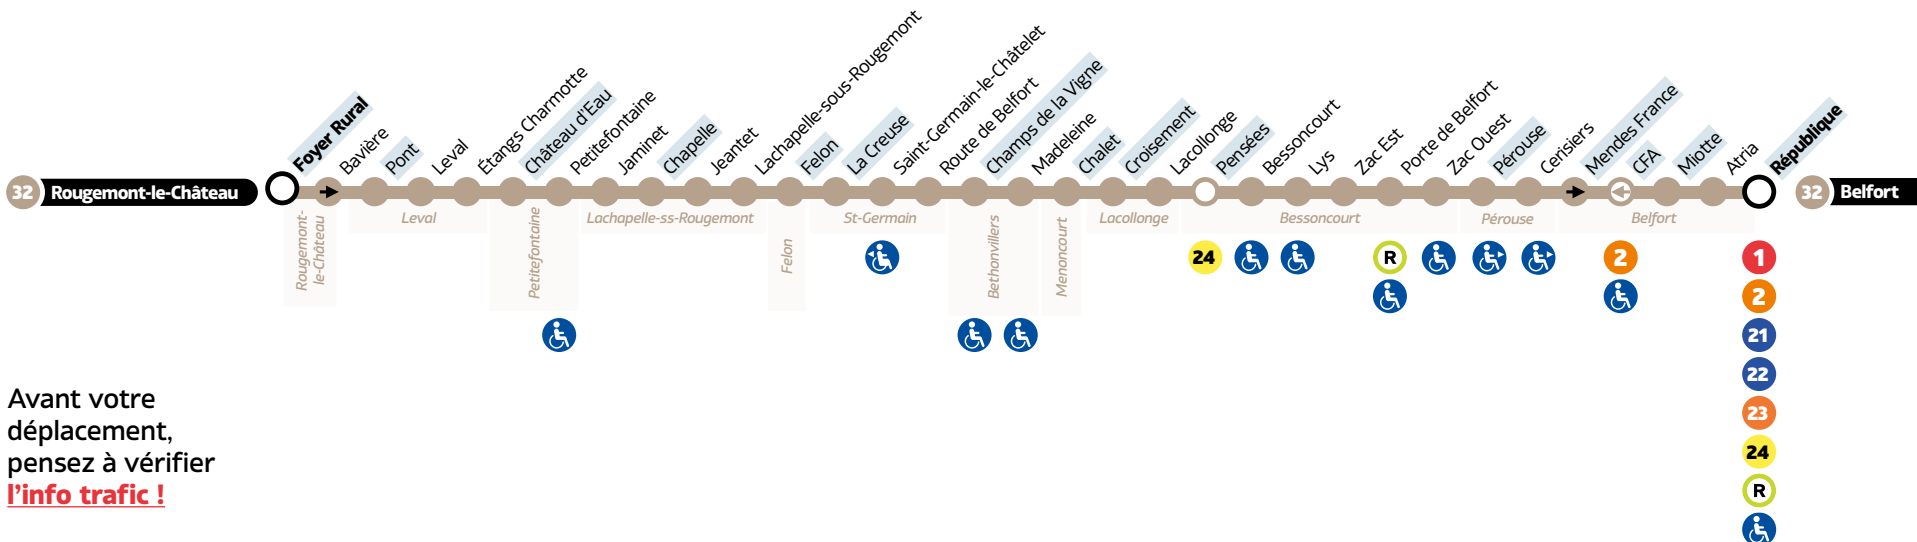

32

Rougemont-le-Château ↔ Belfort

HORAIRES

Du lundi au samedi • Hors jours fériés

ROUGEMONT-LE-CHÂTEAU → BELFORT

Rougemont-le-Château	Foyer Rural	06:35	07:50	13:05
Leval	Pont	06:37	07:52	13:07
Petitefontaine	Château d'Eau	06:39	07:54	13:09
Lachapelle	Chapelle	06:44	07:59	13:14
Felon	Felon	06:50	08:05	13:20
Saint-Germain-le-Châtelet	La Creuse	06:52	08:07	13:22
Bethonvilliers	Champs de la Vigne	06:55	08:10	13:25
Menoncourt	Chalet	06:59	08:14	13:29
Lacollonge	Croisement	06:59	08:14	13:29
Bessoncourt	Pensées	07:04	08:19	13:34
Pérouse	Pérouse	07:13	08:28	13:43
Belfort	Mendès France	07:16	08:31	13:46
Belfort	Miotte	07:18	08:33	13:48
Belfort	République	07:21	08:36	13:51

BELFORT → ROUGEMONT-LE-CHÂTEAU

Belfort	République	12:15	16:48	19:27
Belfort	Miotte	12:17	16:50	19:29
Belfort	CFA	12:20	16:53	19:32
Pérouse	Pérouse	12:21	16:54	19:33
Bessoncourt	Pensées	12:31	17:04	19:43
Lacollonge	Croisement	12:35	17:08	19:47
Menoncourt	Chalet	12:36	17:09	19:48
Bethonvilliers	Champs de la Vigne	12:39	17:12	19:51
Saint-Germain-le-Châtelet	La Creuse	12:42	17:15	19:54
Felon	Felon	12:45	17:18	19:57
Lachapelle	Chapelle	12:50	17:23	20:02
Petitefontaine	Château d'Eau	12:55	17:28	20:07
Leval	Pont	12:58	17:31	20:10
Rougemont-le-Château	Foyer Rural	13:00	17:33	20:12

- LÉGENDES
- Relais Optymo
 - Arrêt à correspondance
 - Terminus
 - Arrêts indiqués dans les tableaux horaires
 - Accessibilité PMR
 - Desservi que dans un sens (la flèche indique la direction)

Avant votre déplacement, pensez à vérifier **l'info trafic !**