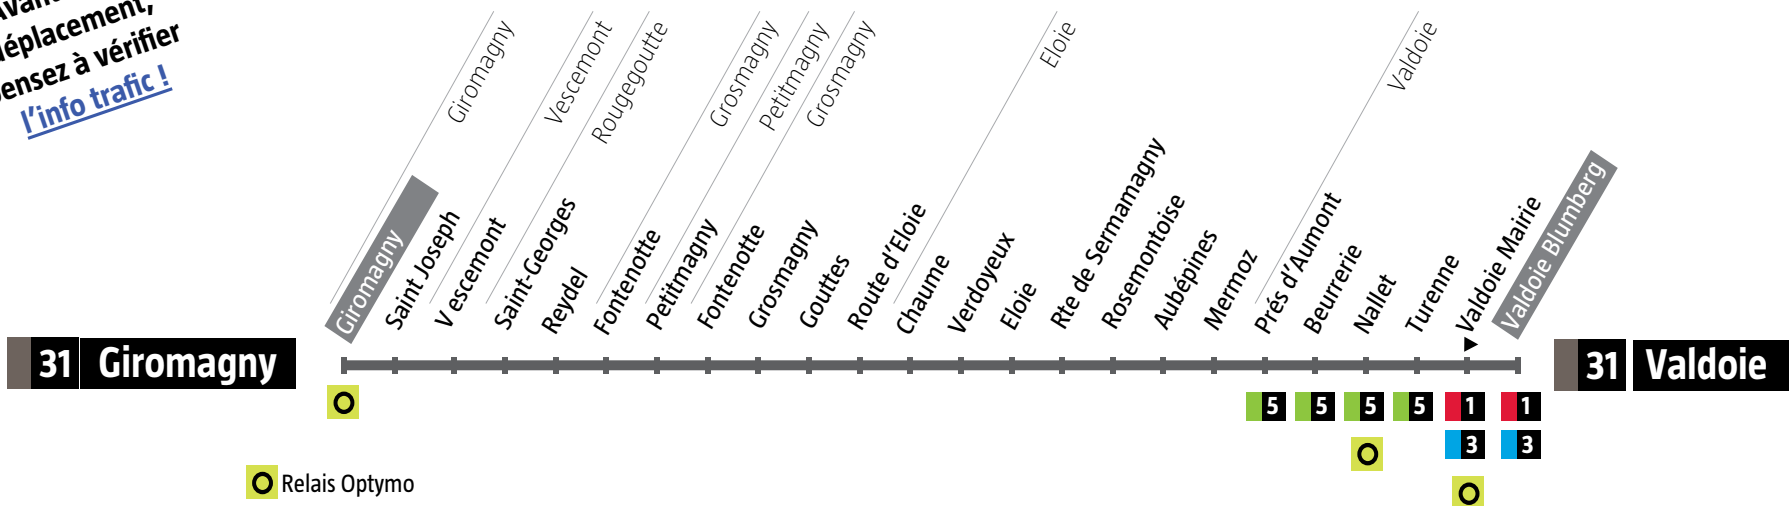

Avant votre déplacement, pensez à vérifier l'info trafic !

De Giromagny → Valdoie
Lundi à samedi

Giromagny	Giromagny	06:57	07:57	13:04
Vescemont	Vescemont	07:00	08:00	13:07
Rougegoutte	Saint Georges	07:02	08:02	13:09
Petitmagny	Petitmagny	07:08	08:08	13:15
Grosmagny	Fontenottes	07:10	08:10	13:17
Eloie	Chaume	07:15	08:15	13:22
Valdoie	Beurrerie	07:21	08:21	13:28
Valdoie	Valdoie Blumberg	07:25	08:25	13:32

De Valdoie → Giromagny
Lundi à samedi

Valdoie	Valdoie Blumberg	12:35	17:35	18:35	19:35
Valdoie	Beurrerie	12:39	17:39	18:39	19:39
Eloie	Chaume	12:45	17:45	18:45	19:45
Grosmagny	Fontenottes	12:50	17:50	18:50	19:50
Petitmagny	Petitmagny	12:52	17:52	18:52	19:52
Rougegoutte	Saint Georges	12:58	17:58	18:58	19:58
Vescemont	Vescemont	13:00	18:00	19:00	20:00
Giromagny	Giromagny	13:03	18:03	19:03	20:03