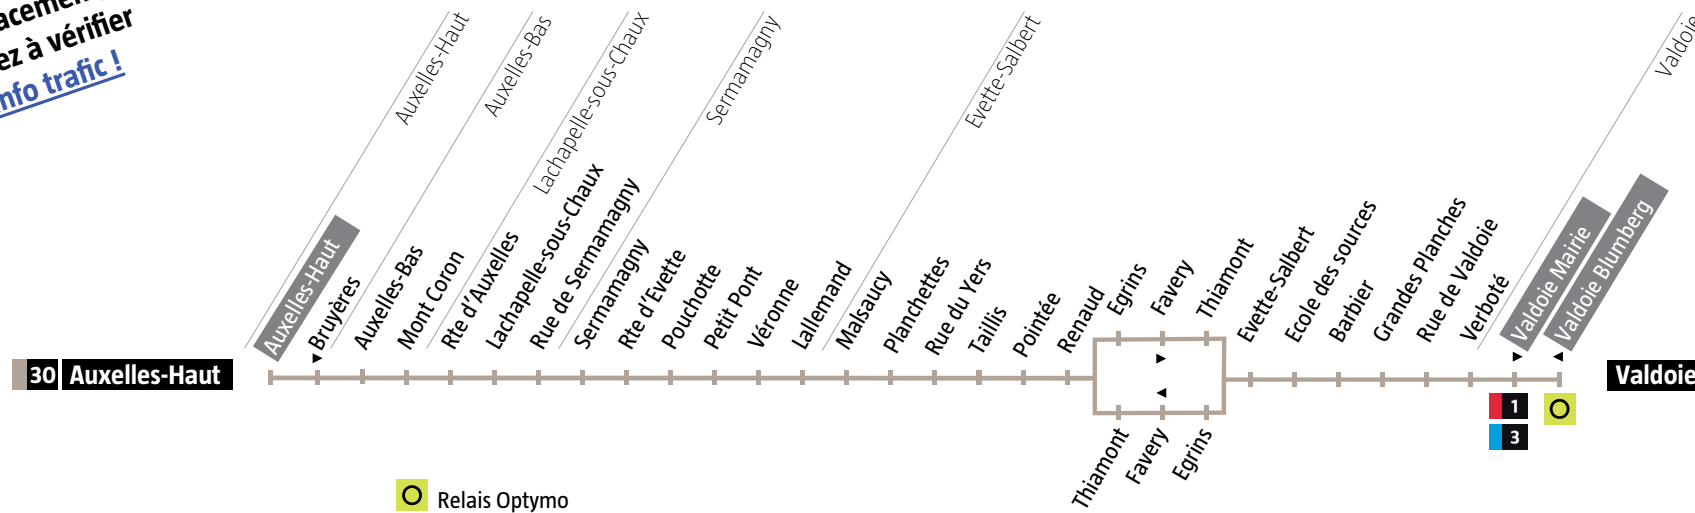

! Avant votre déplacement, pensez à vérifier l'info trafic !

D'Auxelles-Haut → Valdoie
Lundi à samedi

Auxelles-Haut	Auxelles-Haut	06:50	07:50	13:02
Auxelles-Bas	Auxelles-Bas	06:52	07:52	13:04
Lachapelle-Sous-Chaux	Rte d'Auxelles	06:56	07:56	13:08
Sermamagny	Sermamagny	06:59	07:59	13:11
Evette-Salbert	Malsaucy	07:05	08:05	13:17
Evette-Salbert	Favery	07:10	08:10	13:22
Evette-Salbert	Barbier	07:15	08:15	13:27
Valdoie	Mairie	07:20	08:20	13:32

De Valdoie → Auxelles-Haut
Lundi à samedi

Valdoie	Valdoie Blumberg	12:30	17:30	18:30	19:30
Evette-Salbert	Barbier	12:34	17:34	18:34	19:34
Evette-Salbert	Favery	12:38	17:38	18:38	19:38
Evette-Salbert	Malsaucy	12:45	17:45	18:45	19:45
Sermamagny	Sermamagny	12:50	17:50	18:50	19:50
Lachapelle-sous-Chaux	Rte d'Auxelles	12:53	17:53	18:53	19:53
Auxelles-Bas	Auxelles-Bas	12:57	17:57	18:57	19:57
Auxelles-Haut	Auxelles-Haut	13:00	18:00	19:00	20:00