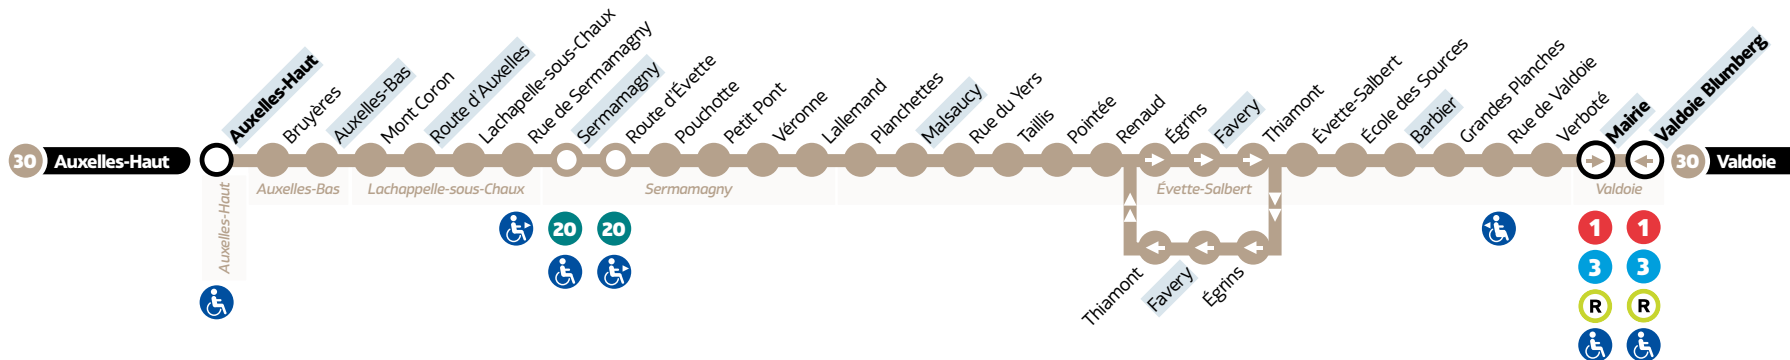

30

Auxelles-Haut ↔ Valdoie

HORAIRES

Du lundi au samedi • Hors jours fériés

AUXELLES-HAUT → VALDOIE

Auxelles-Haut	Auxelles-Haut	06:50	07:50	13:05
Auxelles-Bas	Auxelles-Bas	06:54	07:54	13:09
Lachapelle-sous-Chaux	Route d'Auxelles	06:57	07:57	13:12
Sermamagny	Sermamagny	07:00	08:00	13:15
Évette-Salbert	Malsaucy	07:07	08:07	13:22
Évette-Salbert	Favery	07:12	08:12	13:27
Évette-Salbert	Barbier	07:18	08:18	13:33
Valdoie	Mairie	07:23	08:23	13:38

VALDOIE → AUXELLES-HAUT

Valdoie	Blumberg	12:30	17:30	18:30	19:30
Évette-Salbert	Barbier	12:34	17:34	18:34	19:34
Évette-Salbert	Favery	12:39	17:39	18:39	19:39
Évette-Salbert	Malsaucy	12:46	17:46	18:46	19:46
Sermamagny	Sermamagny	12:52	17:52	18:52	19:52
Lachapelle-sous-Chaux	Route d'Auxelles	12:55	17:55	18:55	19:55
Auxelles-Bas	Auxelles-Bas	13:00	18:00	19:00	20:00
Auxelles-Haut	Auxelles-Haut	13:03	18:03	19:03	20:03

Avant votre déplacement, pensez à vérifier **l'info trafic !**

LÉGENDES

- Relais Optymo
- Arrêt à correspondance
- Terminus
- Arrêts indiqués dans les tableaux horaires
- Accessibilité PMR
- Desservi que dans un sens (la flèche indique la direction)