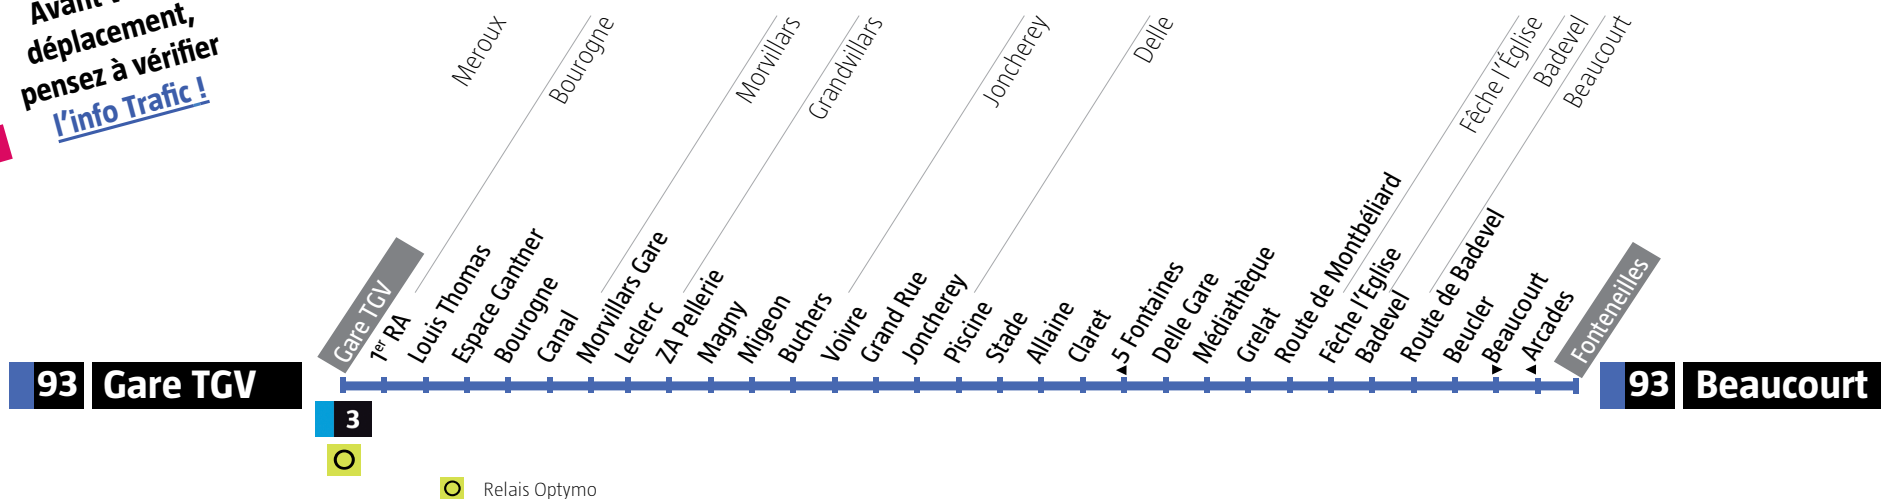

Avant votre déplacement, pensez à vérifier l'info Trafic !

Avant votre déplacement, pensez à vérifier l'info Trafic !

De Beaucourt → Delle → Gare TGV
Dimanche et fêtes

Beaucourt	Fonteneilles	09:18	13:06
Beaucourt	Arcades	09:18	13:06
Badevel	Badevel	09:23	13:11
Fêche-l'Eglise	Fêche-l'église	09:24	13:12
Delle	Route de Montbéliard	09:28	13:16
Delle	Delle Gare	09:30	13:18
Joncherey	Joncherey	09:35	13:23
Grandvillars	Bûcher	09:39	13:27
Morvillars	Leclerc	09:43	13:31
Bourogne	Canal	09:45	13:33
Meroux	Gare TGV	09:52	13:40