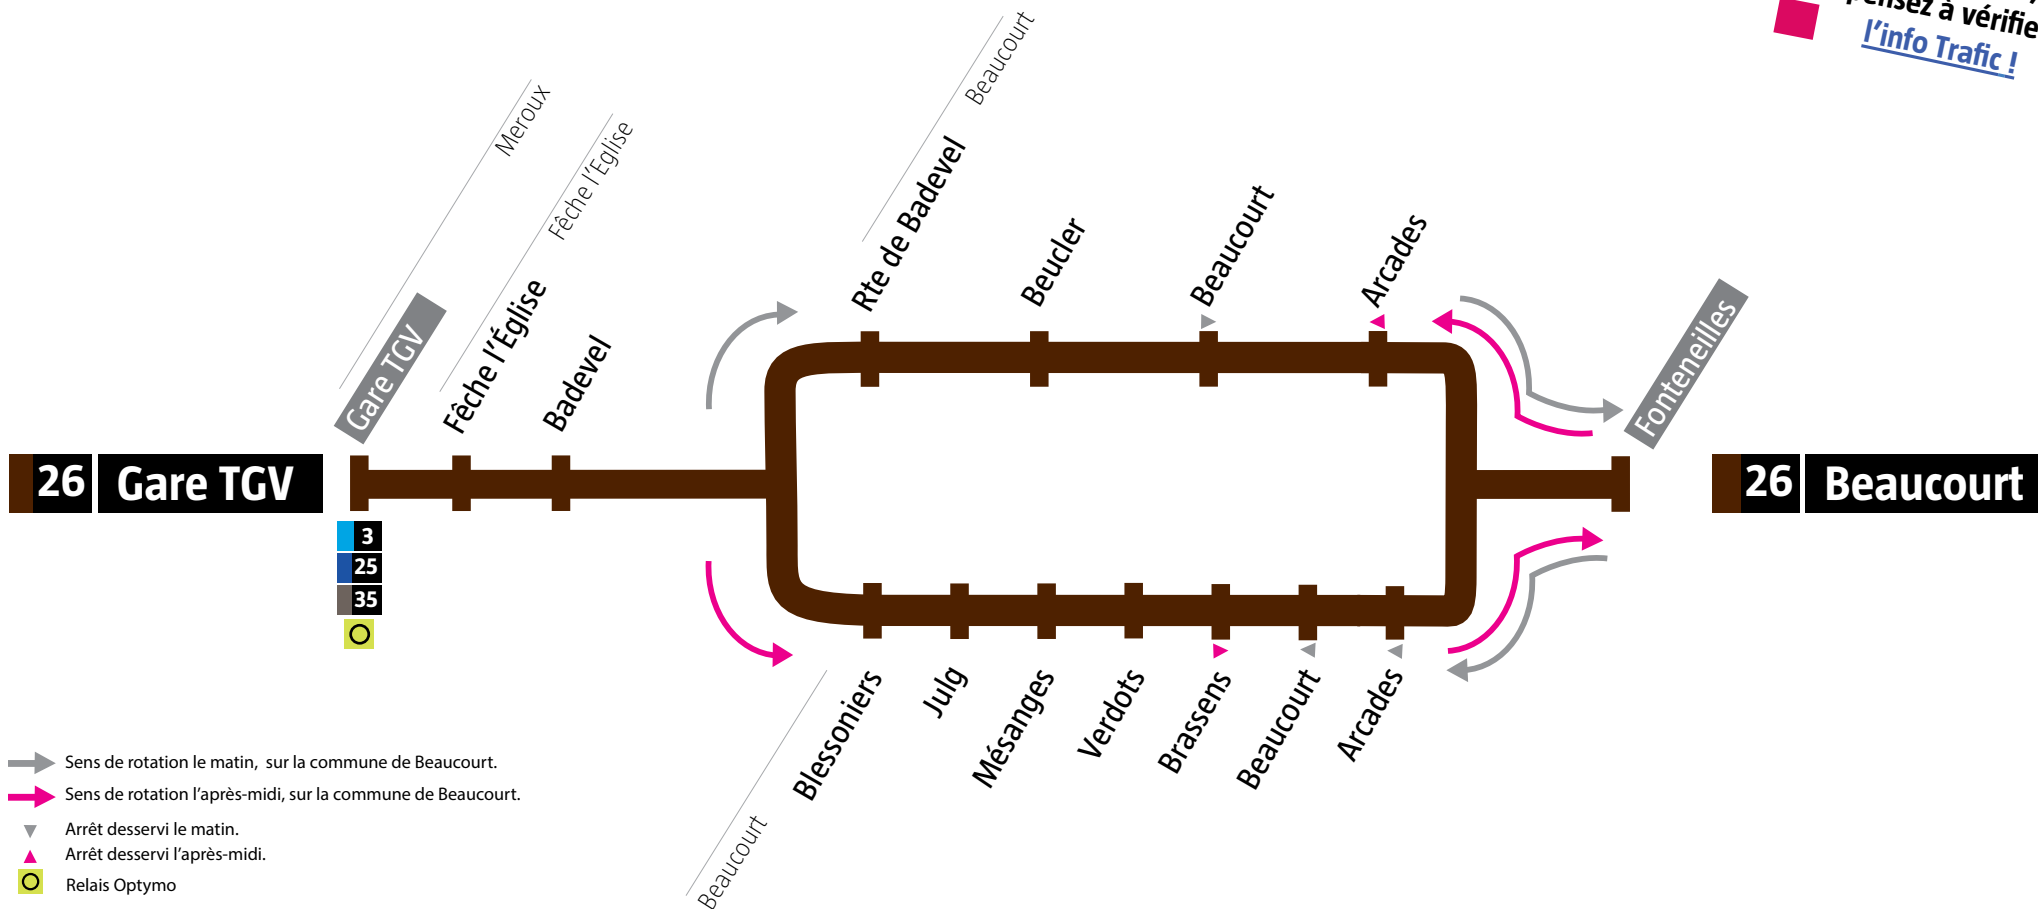

Avant votre
déplacement,
pensez à vérifier
[l'info Trafic!](#)