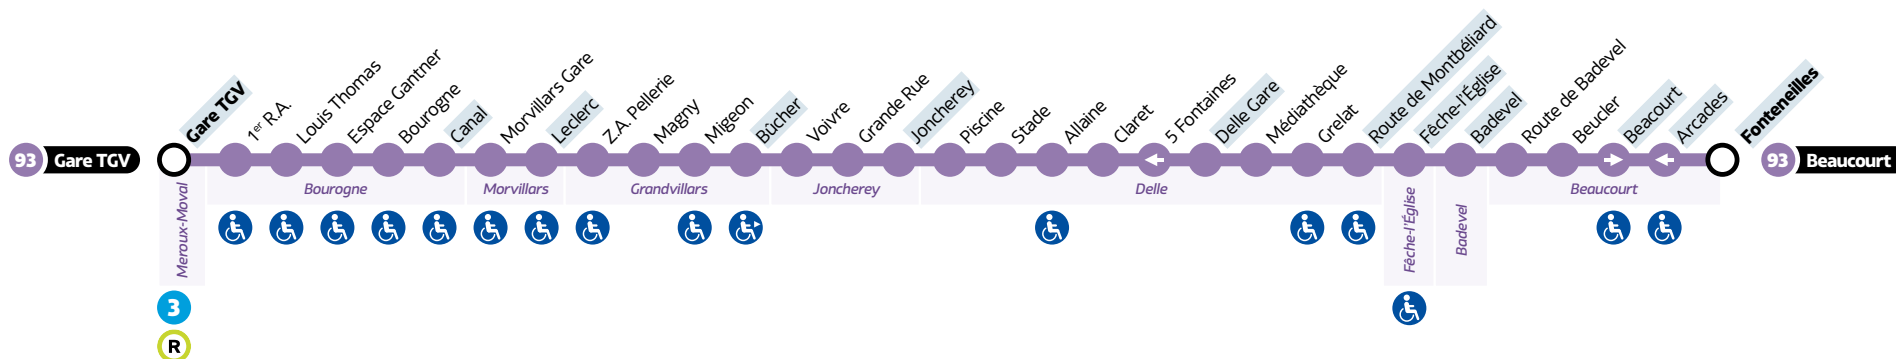

BEAUCOURT → DELLE → MEROUX-MOVAL
GARE TGV

MEROUX-MOVAL → DELLE → BEAUCOURT
GARE TGV

Beaucourt	Fonteneilles	09:18	13:06
Beaucourt	Arcades	09:18	13:06
Badevel	Badevel	09:23	13:11
Fêche-l'Église	Fêche-l'Église	09:24	13:12
Delle	Route de Montbéliard	09:28	13:16
Delle	Delle Gare	09:30	13:18
Joncherey	Joncherey	09:35	13:23
Grandvillars	Bûcher	09:39	13:27
Morvillars	Leclerc	09:43	13:31
Bourogne	Canal	09:45	13:33
Meroux	Gare TGV	09:52	13:40

Meroux	Gare TGV	12:15	18:05
Bourogne	Canal	12:21	18:11
Morvillars	Leclerc	12:23	18:13
Grandvillars	Bûcher	12:29	18:19
Joncherey	Joncherey	12:33	18:23
Delle	Delle Gare	12:38	18:28
Delle	Route de Montbéliard	12:41	18:31
Fêche-l'Église	Fêche-l'Église	12:44	18:34
Badevel	Badevel	12:46	18:36
Beaucourt	Beaucourt	12:53	18:43
Beaucourt	Fonteneilles	12:55	18:45

LÉGENDES

- Relais Optymo
- Arrêt à correspondance
- Terminus
- Arrêts indiqués dans les tableaux horaires
- Accessibilité PMR
- Desservi que dans un sens (la flèche indique la direction)

Horaires valables à compter du 2 septembre 2021