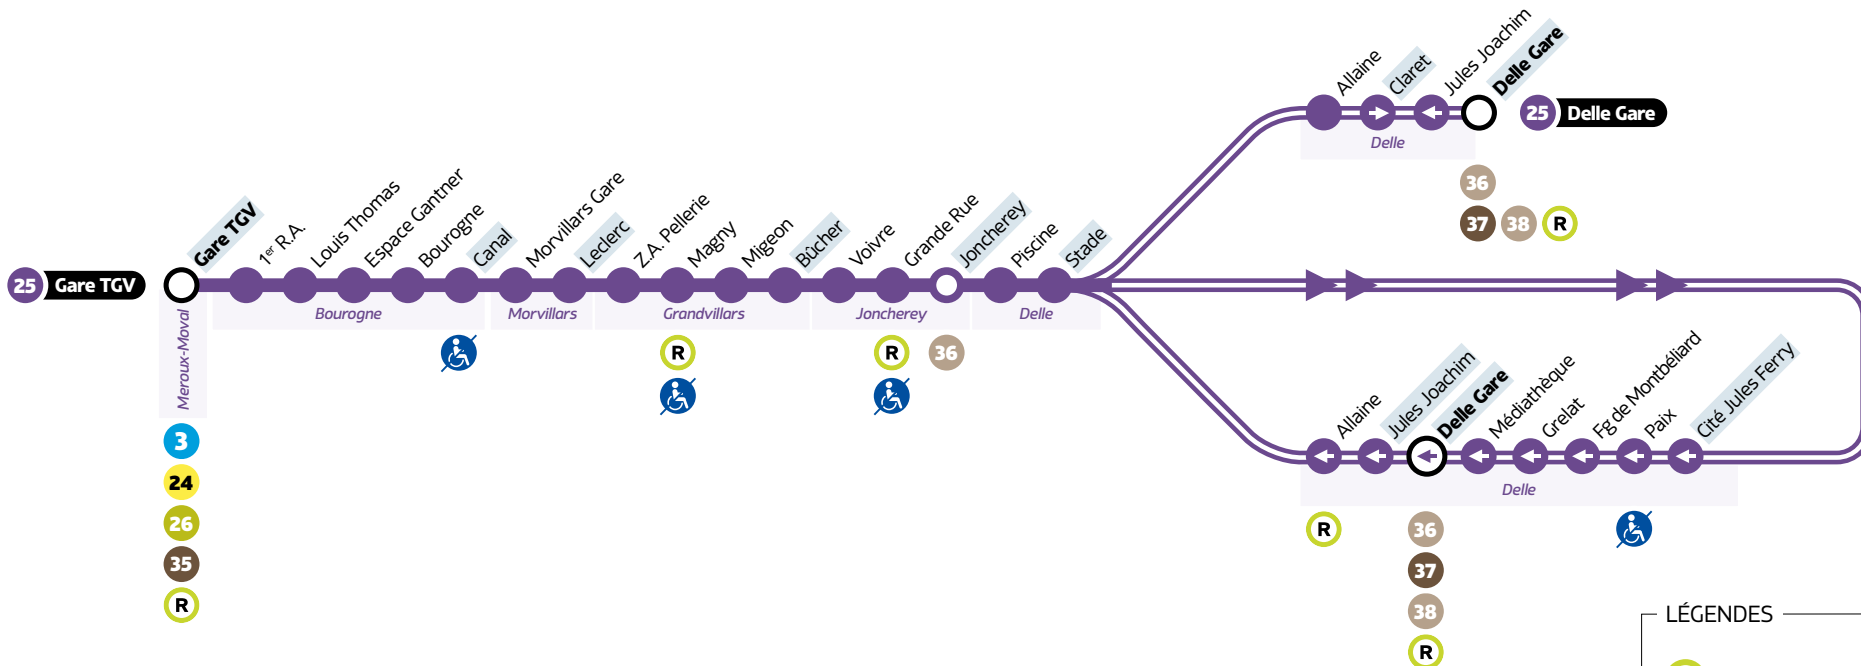

25

Delle ↔ Gare TGV

LÉGENDES

- Relais Optymo
- Arrêt à correspondance
- Terminus
- Arrêts indiqués dans les tableaux horaires
- Arrêt non accessible
- Dessertes à certaines heures
- Desservi que dans un sens (la flèche indique la direction)

 MEROUX-MOVAL
 GARE TGV → DELLE

									Passage régulier à			Passage régulier à		
Meroux	Gare TGV	07:00	07:26	08:06	08:26				h:26	15:26	16:06	h:26	h:06	20:06
Bourogne	Canal	07:06	07:31	08:11	08:31				h:31	15:31	16:11	h:31	h:11	20:11
Morvillars	Leclerc	07:08	07:34	08:14	08:34				h:34	15:34	16:14	h:34	h:14	20:14
Grandvillars	Bûcher	07:13	07:39	08:19	08:39				h:39	15:39	16:19	h:39	h:19	20:19
Joncherey	Joncherey	07:17	07:43	08:23	08:43				h:43	15:43	16:23	h:43	h:23	20:23
Delle	Stade	07:19	07:45	08:25	08:45				h:45	15:45	16:25	h:45	h:25	20:25
Delle	Claret	07:21		08:27							16:27		h:27	20:27
Delle	Cité Jules Ferry		07:48	08:48					h:48	15:48		h:48		
Delle	Delle Gare	07:23	07:56	08:29	08:56				h:56	15:56	16:29	h:56	h:29	20:29