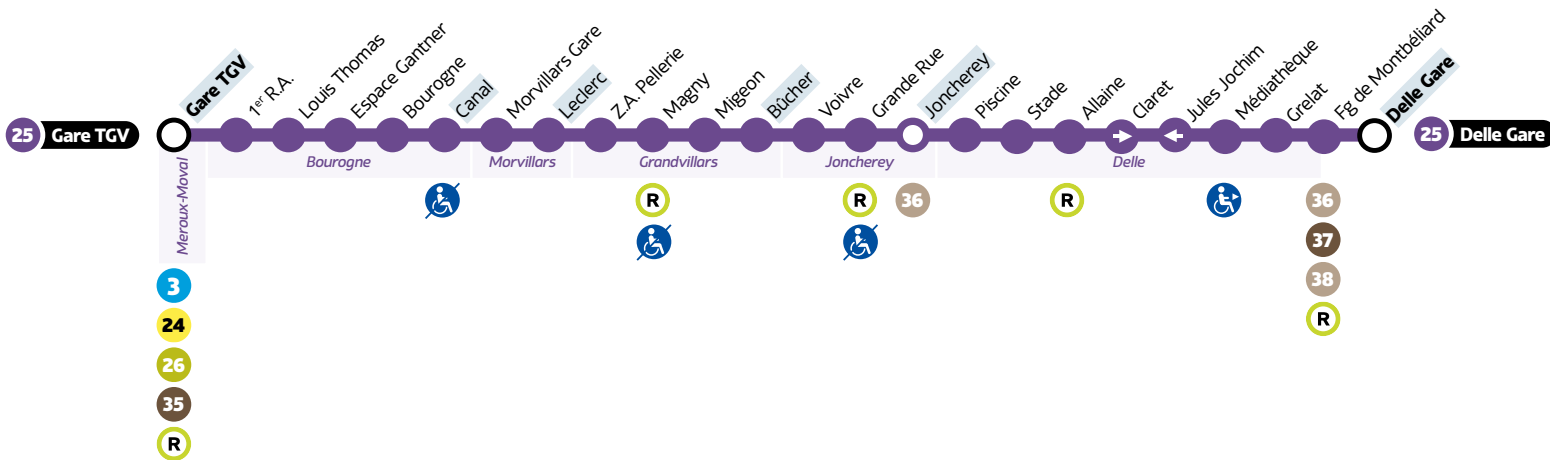

 MEROUX-MOVAL
 GARE TGV → DELLE

									Passage régulier à			Passage régulier à		
Meroux	Gare TGV	07:00	07:26	08:06	08:26				h:26	15:26	16:06	h:26	h:06	20:06
Bourogne	Canal	07:06	07:31	08:11	08:31				h:31	15:31	16:11	h:31	h:11	20:11
Morvillars	Leclerc	07:08	07:34	08:14	08:34				h:34	15:34	16:14	h:34	h:14	20:14
Grandvillars	Bûcher	07:13	07:39	08:19	08:39				h:39	15:39	16:19	h:39	h:19	20:19
Joncherey	Joncherey	07:17	07:43	08:23	08:43				h:43	15:43	16:23	h:43	h:23	20:23
Delle	Stade	07:19	07:45	08:25	08:45				h:45	15:45	16:25	h:45	h:25	20:25
Delle	Claret	07:21		08:27							16:27		h:27	20:27
Delle	Cité Jules Ferry		07:48	08:48					h:48	15:48		h:48		
Delle	Delle Gare	07:23	07:56	08:29	08:56				h:56	15:56	16:29	h:56	h:29	20:29

			Passage régulier à	
Delle	Delle Gare	07:00	h:00	19:00
Delle	Jules Joachim	07:00	h:00	19:00
Delle	Stade	07:02	h:02	19:02
Joncherey	Joncherey	07:05	h:05	19:05
Grandvillars	Bûcher	07:09	h:09	19:09
Morvillars	Leclerc	07:13	h:13	19:13
Bourogne	Canal	07:16	h:16	19:16
Meroux	Gare TGV	07:22	h:22	19:22

MEROUX-MOVAL GARE TGV → DELLE

			Passage régulier à	
Meroux	Gare TGV	07:30	h:30	19:30
Bourogne	Canal	07:35	h:35	19:35
Morvillars	Leclerc	07:38	h:38	19:38
Grandvillars	Bûcher	07:43	h:43	19:43
Joncherey	Joncherey	07:47	h:47	19:47
Delle	Stade	07:49	h:49	19:49
Delle	Claret	07:51	h:51	19:51
Delle	Route de Montbéliard	07:55	h:55	19:55
Delle	Delle Gare	08:00	h:00	20:00