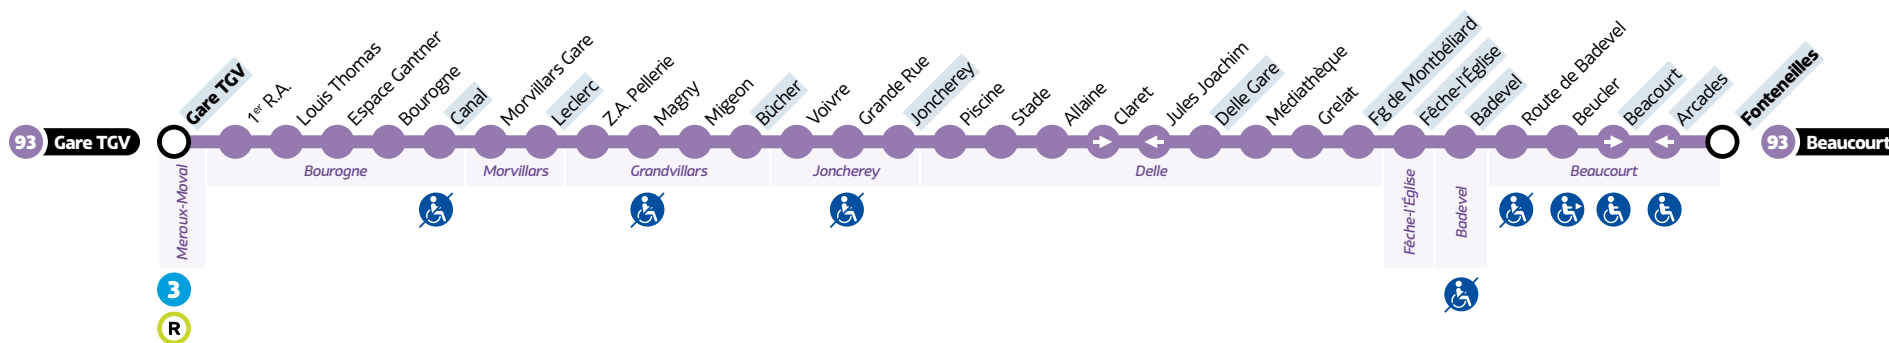

LÉGENDES

- Relais Optymo
- Arrêt à correspondance
- Terminus
- Arrêts indiqués dans les tableaux horaires
- Arrêt non accessible
- Dessertes à certaines heures
- Desservi que dans un sens (la flèche indique la direction)

93

Beaucourt ↔ Delle ↔ Gare TGV

HORAIRES

Le dimanche et jours fériés • Hors 1^{er} mai

BEAUCOURT → DELLE → MEROUX-MOVAL GARE TGV

MEROUX-MOVAL GARE TGV → DELLE → BEAUCOURT

Beaucourt	Fonteneilles	09:18	13:06
Beaucourt	Arcades	09:18	13:06
Badevel	Badevel	09:23	13:11
Fêche-l'Église	Fêche-l'Église	09:24	13:12
Delle	Route de Montbéliard	09:28	13:16
Delle	Delle Gare	09:30	13:18
Joncherey	Joncherey	09:35	13:23
Grandvillars	Bûcher	09:39	13:27
Morvillars	Leclerc	09:43	13:31
Bourogne	Canal	09:45	13:33
Meroux	Gare TGV	09:52	13:40

Meroux	Gare TGV	12:15	18:05
Bourogne	Canal	12:21	18:11
Morvillars	Leclerc	12:23	18:13
Grandvillars	Bûcher	12:29	18:19
Joncherey	Joncherey	12:33	18:23
Delle	Delle Gare	12:38	18:28
Delle	Route de Montbéliard	12:41	18:31
Fêche-l'Église	Fêche-l'Église	12:44	18:34
Badevel	Badevel	12:46	18:36
Beaucourt	Beaucourt	12:53	18:43
Beaucourt	Fonteneilles	12:55	18:45