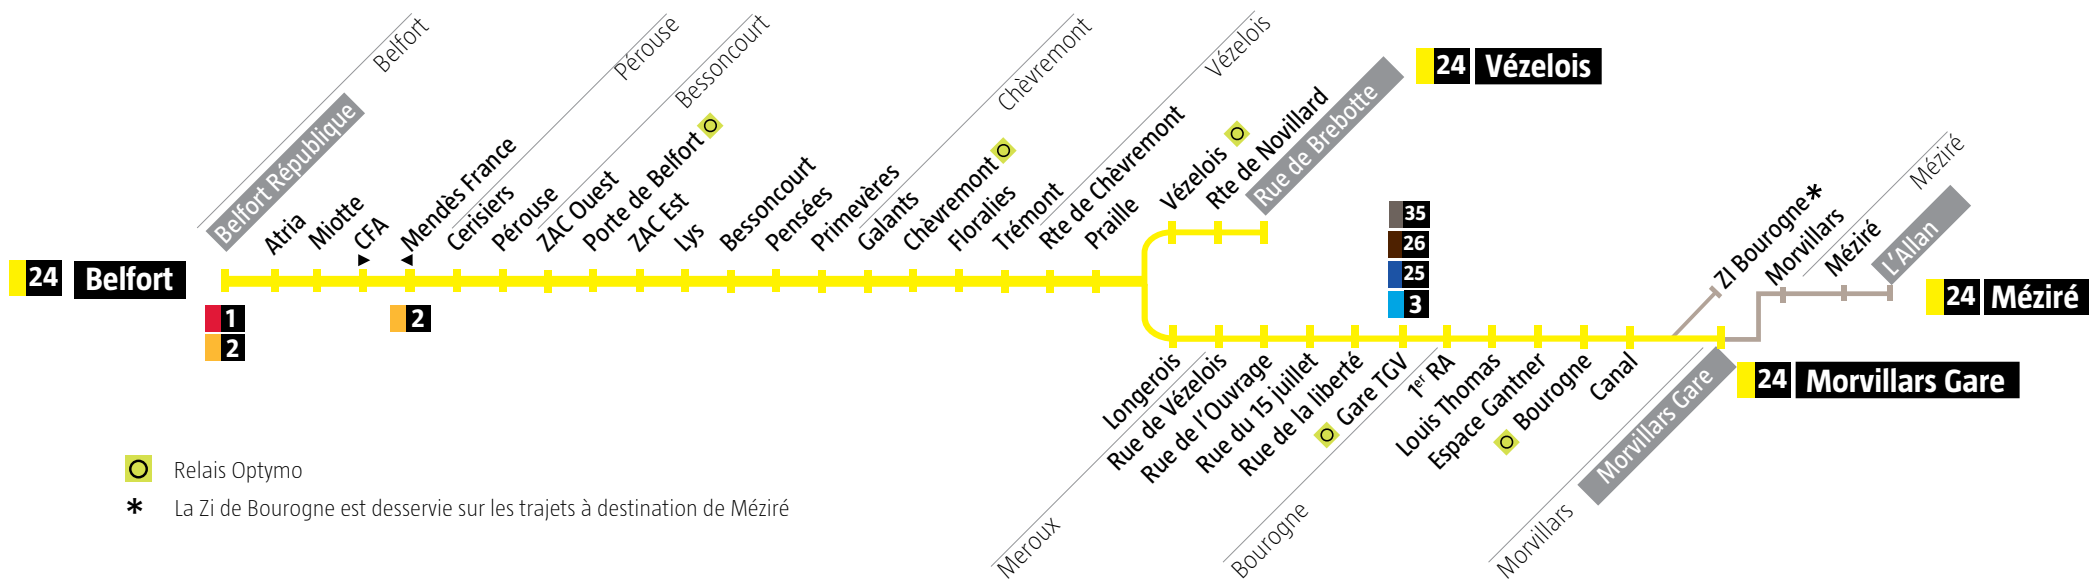

Avant votre déplacement,
pensez à vérifier
l'info Trafic !

Méziré/Morvillars/Vézelois → Belfort

Lundi à samedi

		Passage régulier						Passage régulier													
Méziré	L'Allan	06:41	07:41					12:41	13:41									18:41			
Morvillars	Morvillars Gare	06:45	07:45	08:47				h:47	12:45	13:45			h:47		17:51			18:45			
Bourogne	Zi de Bourogne	06:49	07:49						12:49	13:49					17:55			18:49			
Bourogne	Espace Gantner	06:52	07:52	08:52				h:52	12:52	13:52			h:52		17:59			18:52			
Meroux	Gare TGV	06:58	07:58	08:58				h:58	12:58	13:58			h:58		18:05			18:58			
Vézelois	Rue de Brebotte		07:21	08:21				h:21	12:21	13:21			h:21	17:21		18:21		19:21			
Vézelois	Praïlle	07:05	07:23	08:05	08:23	09:05		h:23	h:05	12:23	13:05	13:23	14:05	14:23	h:05	h:23	17:23	18:12	18:23	19:05	19:23
Chévreumont	Trémont	07:07	07:27	08:07	08:27	09:07		h:27	h:07	12:27	13:07	13:27	14:07	14:27	h:07	h:27	17:27	18:14	18:27	19:07	19:27
Bessoncourt	Pensées	07:13	07:33	08:13	08:33	09:13		h:33	h:13	12:33	13:13	13:33	14:13	14:33	h:13	h:33	17:33	18:20	18:33	19:13	19:33
Bessoncourt	Porte de Belfort	07:17	07:37	08:17	08:37	09:17		h:37	h:17	12:37	13:17	13:37	14:17	14:37	h:17	h:37	17:37	18:24	18:37	19:17	19:37
Pérouse	Pérouse	07:21	07:41	08:21	08:41	09:21		h:41	h:21	12:41	13:21	13:41	14:21	14:41	h:21	h:41	17:41	18:28	18:41	19:21	19:41
BELFORT	Mendès France	07:24	07:44	08:24	08:44	09:24		h:44	h:24	12:44	13:24	13:44	14:24	14:44	h:24	h:44	17:44	18:31	18:44	19:24	19:44
BELFORT	République	07:30	07:50	08:30	08:50	09:30		h:50	h:30	12:50	13:30	13:50	14:30	14:50	h:30	h:50	17:50	18:37	18:50	19:30	19:50