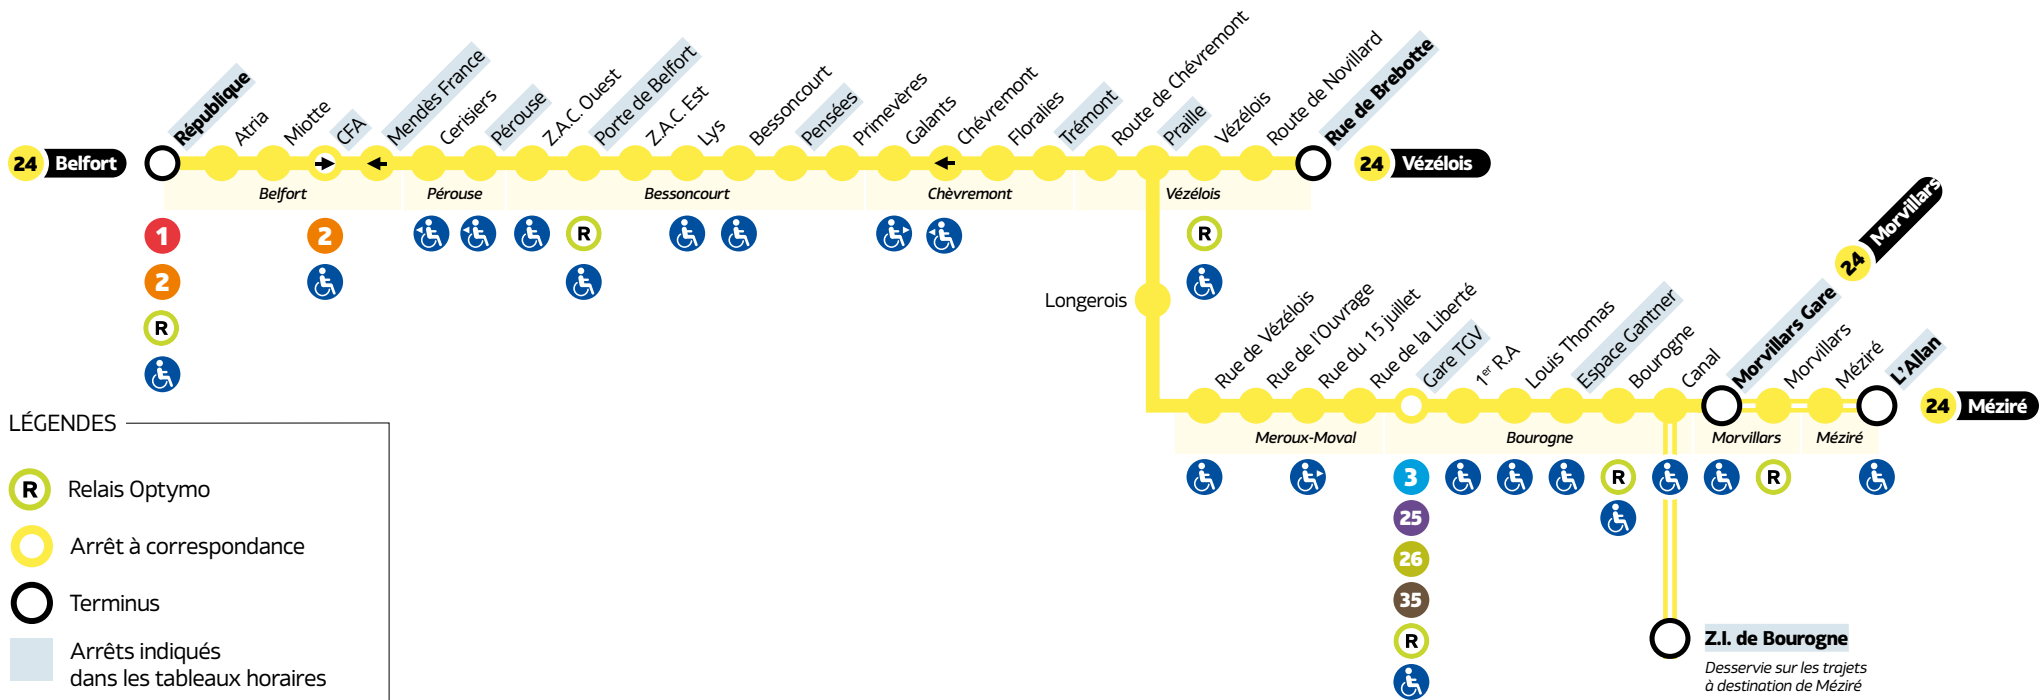

24

Morvillars ↔ Vézelois ↔ Belfort

LÉGENDES

- Relais Optymo
- Arrêt à correspondance
- Terminus
- Arrêts indiqués dans les tableaux horaires
- Accessibilité PMR
- Dessertes à certaines heures
- Desservi que dans un sens (la flèche indique la direction)

Avant votre déplacement, pensez à vérifier **l'info trafic !**

24

Morvillars ↔ Vézelois ↔ Belfort

HORAIRES

Du lundi au samedi • Hors jours fériés

BELFORT ↔ VEZELOIS ↔ MORVILLARS ↔ MÉZIRÉ

		Passage régulier à					Passage régulier à													
Belfort	République	06:50	07:30	07:50	h:30	h:50	11:30	11:50	12:30	12:50	13:30	13:50	h:30	h:50	17:30	17:50	18:37	18:50	19:30	19:50
Belfort	CFA	06:58	07:38	07:58	h:38	h:58	11:38	11:58	12:38	12:58	13:38	13:58	h:38	h:58	17:38	17:58	18:45	18:58	19:38	19:58
Pérouse	Pérouse	07:01	07:41	08:01	h:41	h:01	11:41	12:01	12:41	13:01	13:41	14:01	h:41	h:01	17:41	18:01	18:48	19:01	19:41	20:01
Bessoncourt	Porte de Belfort	07:05	07:45	08:05	h:45	h:05	11:45	12:05	12:45	13:05	13:45	14:05	h:45	h:05	17:45	18:05	18:52	19:05	19:45	20:05
Bessoncourt	Pensées	07:08	07:48	08:08	h:48	h:08	11:48	12:08	12:48	13:08	13:48	14:08	h:48	h:08	17:48	18:08	18:55	19:08	19:48	20:08
Chévremon	Trémont	07:15	07:55	08:15	h:55	h:15	11:55	12:15	12:55	13:15	13:55	14:15	h:55	h:15	17:55	18:15	19:02	19:15	19:55	20:15
Vézelois	Praïlle	07:16	07:58	08:16	h:58	h:16	11:58	12:16	12:58	13:16	13:58	14:16	h:58	h:16	17:58	18:16	19:05	19:16	19:56	20:18
Vézelois	Rue de Brebotte		08:01		h:01		12:01		13:01		14:01		h:01		18:01		19:08		20:21	
Meroux	Gare TGV	07:24		08:24		h:24		12:24		13:24		14:24		h:24		18:24		19:24		20:04
Bourogne	Espace Gantner	07:29		08:29		h:29		12:29		13:29		14:29		h:29		18:29		19:29		20:09
Bourogne	Zi de Bourogne	07:33						12:33		13:33						18:33				20:13
Morvillars	Morvillars Gare	07:37		08:34		h:34		12:37		13:37		14:34		h:34		18:37		19:34		20:17
Méziré	L'Allan	07:41						12:41		13:41						18:41				20:21