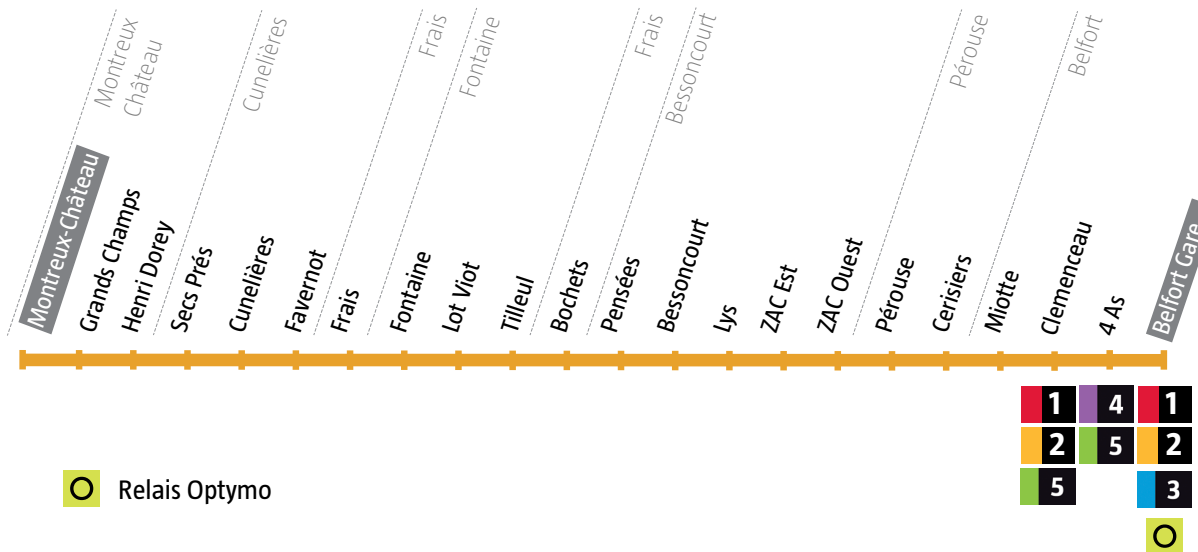

De Belfort → Fontaine
Lundi à vendredi scolaires

						Passage régulier à :		Passage régulier à :				
Belfort	République	06:45	07:15	07:45	08:15	08:45	h:45	15:45	h:15	h:45	19:45	
Offemont	Briand	06:51	07:21	07:51	08:21	08:51	h:51	15:51	h:21	h:51	19:51	
Offemont	Ballon	06:53	07:23	07:53	08:23	08:53	h:53	15:53	h:23	h:53	19:53	
Vétrigne	Devant les Monts	06:58	07:28	07:58	08:28	08:58	h:58	15:58	h:28	h:58	19:58	
Roppe	Rouches	07:01	07:31	08:01	08:31	09:01	h:01	16:01	h:31	h:01	20:01	
Eguenigue	Tramway	07:02	07:32	08:02	08:32	09:02	h:02	16:02	h:32	h:02	20:02	
Menoncourt	Chalet	07:07	07:37	08:07	08:37	09:07	h:07	16:07	h:37	h:07	20:07	
Lacollonge	Fahy	07:10	07:40	08:10	08:40	09:10	h:10	16:10	h:40	h:10	20:10	
Larivière	Sorbier	06:44	07:14	07:44	08:14	08:44	09:14	h:14	16:14	h:44	h:14	20:14
Fontaine	Aéroparc	06:50	07:20	07:50	08:20	08:50	09:20	h:20	16:20	h:50	h:20	20:20

! Avant votre déplacement, pensez à vérifier l'info Trafic !

De Belfort → Fontaine
samedi et vacances scolaires

Passage régulier à :

Belfort	République	07:15	h:15	19:15	
Offemont	Briand	07:21	h:21	19:21	
Offemont	Ballon	07:23	h:23	19:23	
Vétrigne	Devant les Monts	07:28	h:28	19:28	
Roppe	Rouches	07:31	h:31	19:31	
Eguenigue	Tramway	07:32	h:32	19:32	
Menoncourt	Chalet	07:37	h:37	19:37	
Lacollonge	Fahy	07:40	h:40	19:40	
Larivière	Sorbier	06:44	07:44	h:44	19:44
Fontaine	Aéroparc	06:50	07:50	h:50	19:50

Avant votre déplacement, pensez à vérifier l'info Trafic !

92 Montreux-Château

92 Belfort Gare

De Montreux-Château → Belfort Gare
Dimanche et fêtes

Montreux-Château	Montreux Château	09:00	13:12
Cunelières	Secs Près	09:03	13:15
Fontaine	Lotissement Viot	09:08	13:20
Frais	Frais	09:12	13:24
Bessoncourt	Pensées	09:18	13:30
Pérouse	Pérouse	09:21	13:33
Belfort	Clemenceau	09:32	13:44
Belfort	Gare	09:39	13:51