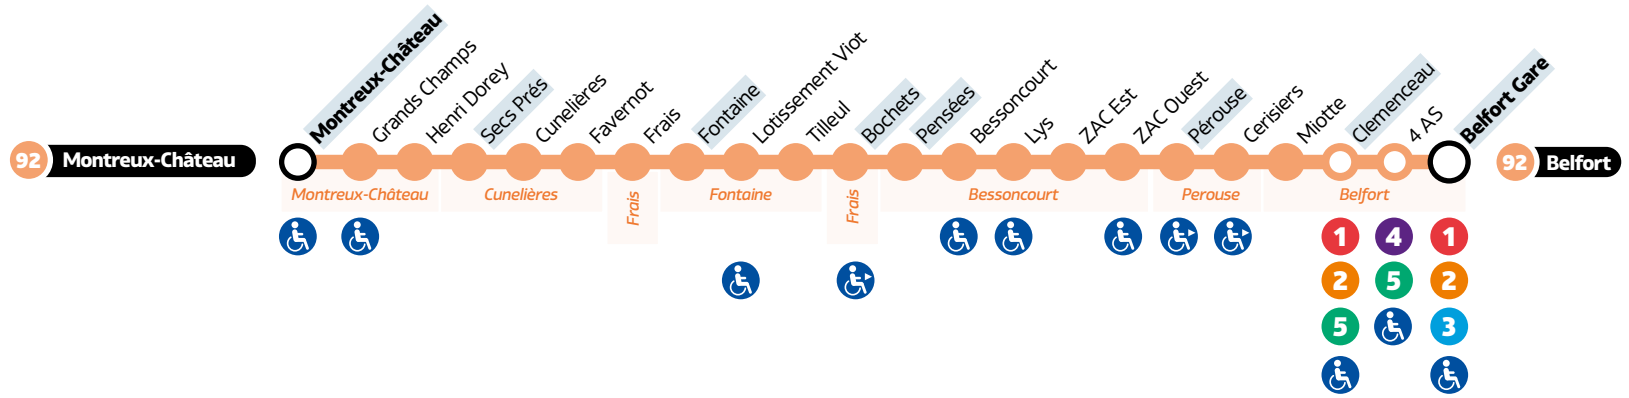

92

Montreux ↔ Fontaine ↔ Belfort

HORAIRES Le dimanche et jours fériés • Hors 1er mai

MONTREUX ↔ Belfort Fontaine

Montreux-Château	Montreux-Château	09:00	13:12
Cunelières	Secs Près	09:03	13:15
Fontaine	Fontaine	09:08	13:20
Frais	Frais	09:12	13:24
Bessoncourt	Pensées	09:18	13:30
Pérouse	Pérouse	09:21	13:33
Belfort	Clemenceau	09:32	13:44
Belfort	Gare	09:39	13:51

Belfort ↔ Fontaine Montreux

Belfort	Gare	12:18	18:00
Belfort	Clemenceau	12:24	18:06
Pérouse	Pérouse	12:35	18:17
Bessoncourt	Pensées	12:38	18:20
Frais	Frais	12:44	18:26
Fontaine	Fontaine	12:47	18:29
Cunelières	Secs Près	12:53	18:35
Montreux-Château	Montreux-Château	12:57	18:39

LÉGENDES

- Relais Optymo
- Arrêt à correspondance
- Terminus
- Arrêts indiqués dans les tableaux horaires
- Accessibilité PMR

Horaires valables à compter du 2 septembre 2021

0 800 304 863 Service & appel gratuits