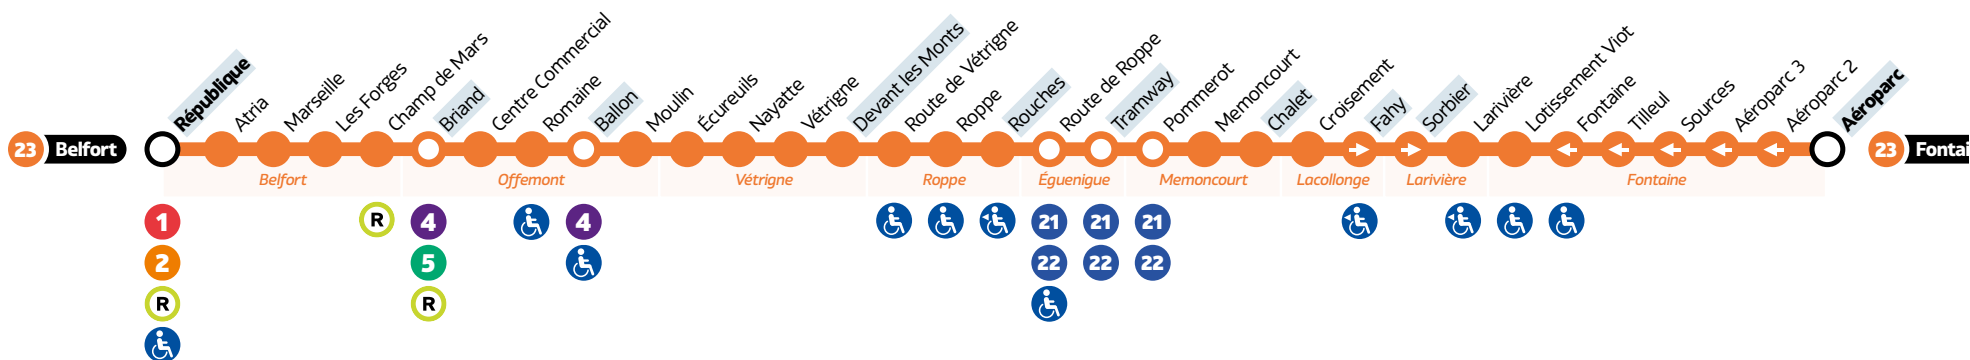

23

Fontaine ↔ Belfort

- LÉGENDES**
- Relais Optymo
 - Arrêt à correspondance
 - Terminus
 - Arrêts indiqués dans les tableaux horaires
 - Accessibilité PMR
 - Desservi que dans un sens (la flèche indique la direction)

FONTAINE ↔ BELFORT

						Passage régulier à		Passage régulier à		
Fontaine	Aéroparc	06:52	07:22	07:52	08:22	h:22	16:22	h:52	h:22	19:52
Lacollonge	Fahy	07:06	07:36	08:06	08:36	h:36	16:36	h:06	h:36	20:06
Menoncourt	Chalet	07:10	07:40	08:10	08:40	h:40	16:40	h:10	h:40	20:10
Eguenigue	Tramway	07:12	07:42	08:12	08:42	h:42	16:42	h:12	h:42	20:12
Roppe	Rouches	07:15	07:45	08:15	08:45	h:45	16:45	h:15	h:45	20:15
Vétrigne	Devant les Monts	07:17	07:47	08:17	08:47	h:47	16:47	h:17	h:47	20:17
Offemont	Ballon	07:21	07:51	08:21	08:51	h:51	16:51	h:21	h:51	20:21
Offemont	Briand	07:24	07:54	08:24	08:54	h:54	16:54	h:24	h:54	20:24
Belfort	République	07:30	08:00	08:30	09:00	h:00	17:00	h:30	h:00	20:30

BELFORT ↔ FONTAINE

							Passage régulier à		Passage régulier à		
Belfort	République	06:45	07:15	07:45	08:15	08:45	h:45	15:45	h:15	h:45	19:45
Offemont	Briand	06:51	07:21	07:51	08:21	08:51	h:51	15:51	h:21	h:51	19:51
Offemont	Ballon	06:53	07:23	07:53	08:23	08:53	h:53	15:53	h:23	h:53	19:53
Vétrigne	Devant les Monts	06:58	07:28	07:58	08:28	08:58	h:58	15:58	h:28	h:58	19:58
Roppe	Rouches	07:01	07:31	08:01	08:31	09:01	h:01	16:01	h:31	h:01	20:01
Eguenigue	Tramway	07:02	07:32	08:02	08:32	09:02	h:02	16:02	h:32	h:02	20:02
Menoncourt	Chalet	07:07	07:37	08:07	08:37	09:07	h:07	16:07	h:37	h:07	20:07
Lacollonge	Fahy	07:10	07:40	08:10	08:40	09:10	h:10	16:10	h:40	h:10	20:10
Larivière	Sorbier	06:44	07:14	07:44	08:14	08:44	h:14	16:14	h:44	h:14	20:14
Fontaine	Aéroparc	06:50	07:20	07:50	08:20	08:50	h:20	16:20	h:50	h:20	20:20