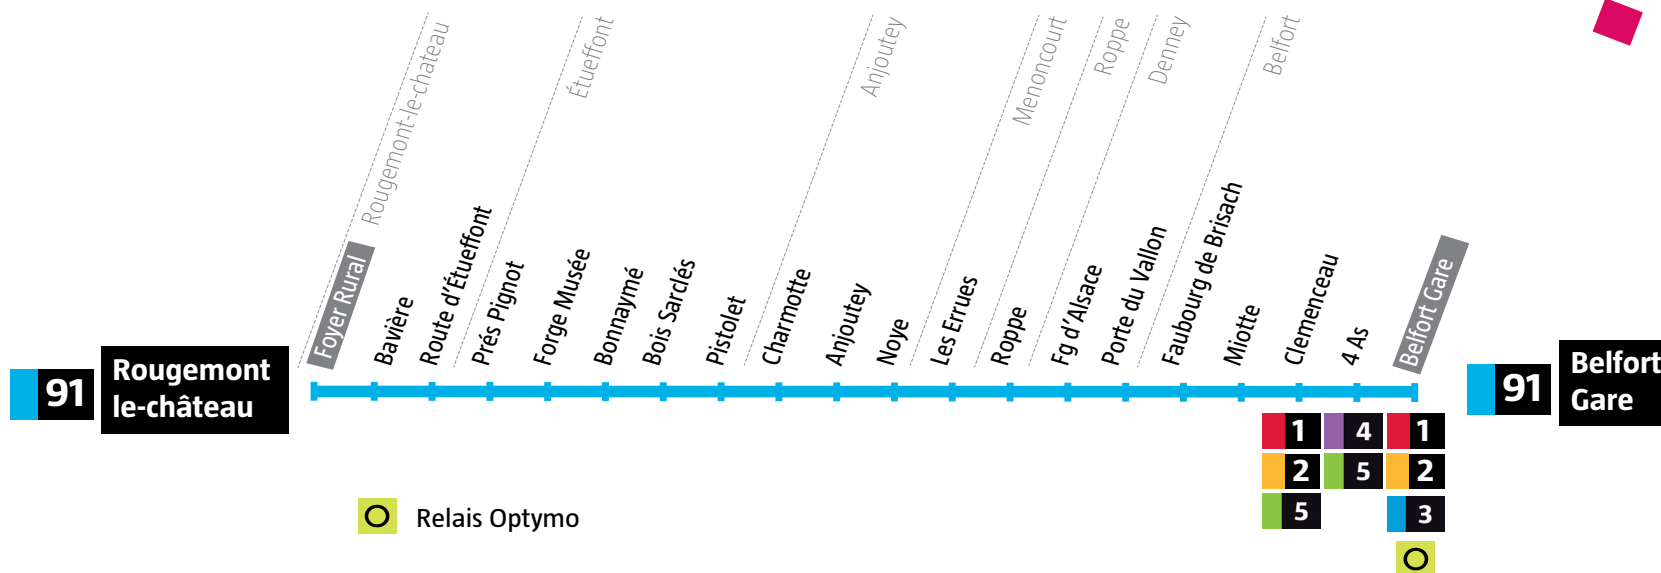

Avant votre déplacement, pensez à vérifier l'info Trafic!

De Rougemont -le-Château → Belfort Gare
Dimanche et fêtes

Rougemont le Château	Foyer Rural	09:00	13:10
Etueffont	Prés Pignot	09:06	13:16
Anjoutey	Pistolet	09:09	13:19
Menoncourt	Les Errues	09:14	13:24
Roppe	Roppe	09:17	13:27
Denney	Faubourg d'Alsace	09:20	13:30
Belfort	Clemenceau	09:29	13:39
Belfort	Gare	09:35	13:45

De Belfort Gare → Rougemont-le-Château
Dimanche et fêtes

Belfort	Gare	12:15	18:06
Belfort	Clemenceau	12:21	18:12
Denney	Faubourg d'Alsace	12:28	18:19
Roppe	Roppe	12:31	18:22
Menoncourt	Les Errues	12:35	18:26
Anjoutey	Pistolet	12:39	18:30
Etueffont	Prés Pignot	12:42	18:33
Rougemont le Château	Foyer Rural	12:49	18:40