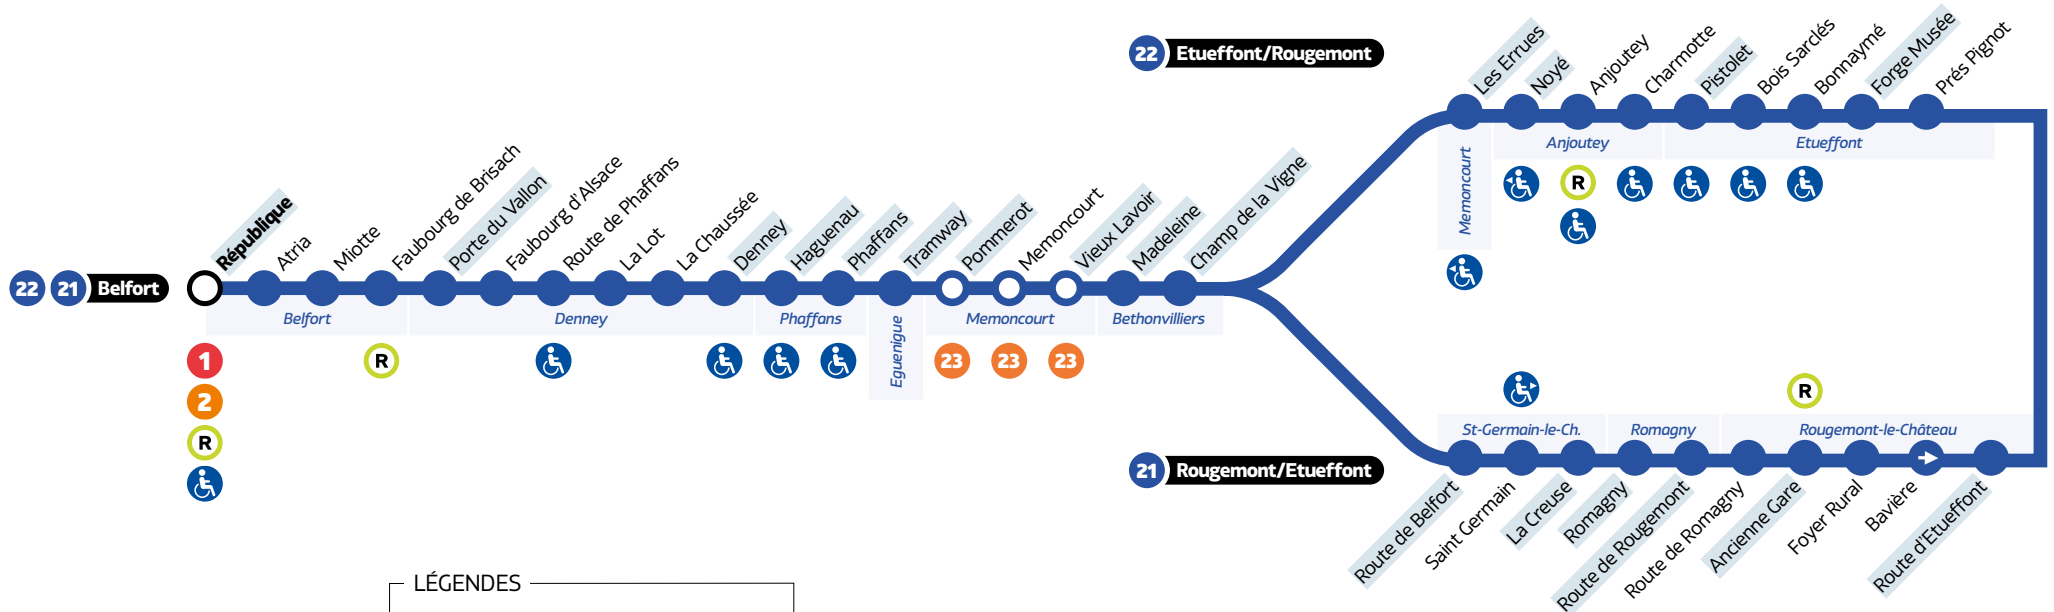

Belfort ↔ Rougemont ↔ Etueffont ↔ Belfort

LÉGENDES

- Relais Optymo
- Arrêt à correspondance
- Terminus
- Arrêts indiqués dans les tableaux horaires
- Accessibilité PMR
- Desservi que dans un sens (la flèche indique la direction)

Avant votre déplacement, pensez à vérifier **l'info trafic !**

Belfort ↔ Rougemont ↔ Etueffont ↔ Belfort

HORAIRES

Du lundi au vendredi scolaires • Hors jours fériés

BELFORT ↔ ROUGEMONT-LE-CHÂTEAU ↔ ÉTUEFFONT ↔ BELFORT