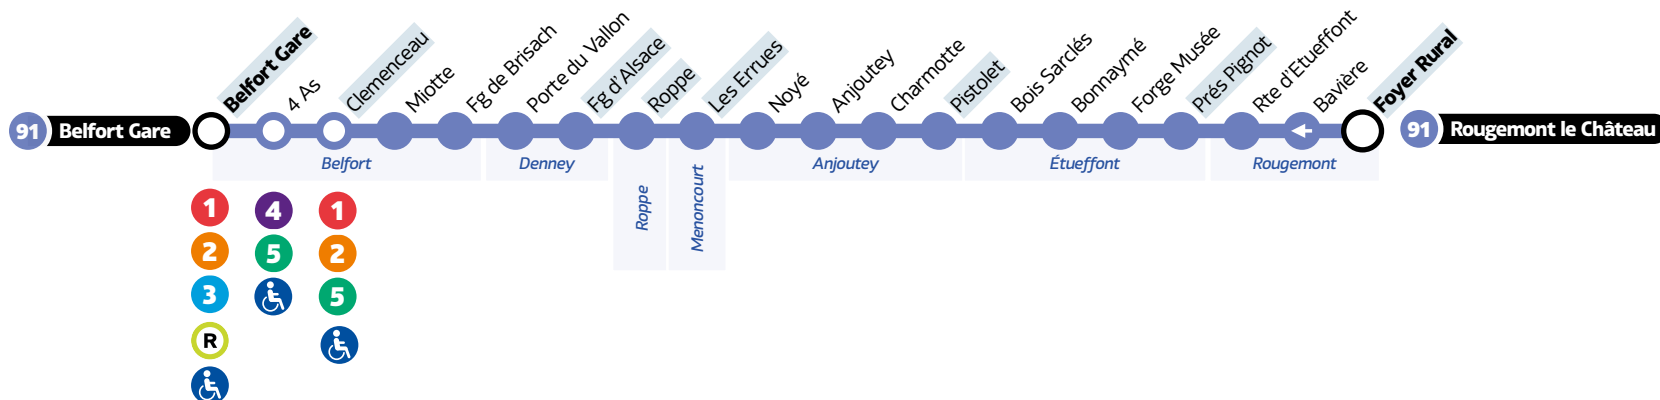

Belfort ↔ Rougemont ↔ Etueffont ↔ Belfort

LÉGENDES

- Relais Optymo
- Arrêt à correspondance
- Terminus
- Arrêts indiqués dans les tableaux horaires
- Accessibilité PMR
- Desservi que dans un sens (la flèche indique la direction)

A : Départ d'Anjoutey Pistolet à 6:32

91

Belfort ↔ Étueffont ↔ Rougemont

HORAIRES

Le dimanche et jours fériés • Hors 1^{er} mai

ROUGEMONT-LE-CHÂTEAU ↔ BELFORT

Rougemont-le-Château	Foyer Rural	09:00	13:10
Etueffont	Prés Pignot	09:06	13:16
Anjoutey	Pistolet	09:09	13:19
Menoncourt	Les Errues	09:14	13:24
Roppe	Roppe	09:17	13:27
Denney	Faubourg d'Alsace	09:20	13:30
Belfort	Clemenceau	09:30	13:40
Belfort	Gare	09:35	13:45

BELFORT ↔ ROUGEMONT-LE-CHÂTEAU

Belfort	Gare	12:15	18:06
Belfort	Clemenceau	12:21	18:12
Denney	Faubourg d'Alsace	12:28	18:19
Roppe	Roppe	12:31	18:22
Menoncourt	Les Errues	12:35	18:26
Anjoutey	Pistolet	12:39	18:30
Etueffont	Prés Pignot	12:42	18:33
Rougemont-le-Château	Foyer Rural	12:49	18:40

91 Le dimanche et jours fériés

LÉGENDES

- Relais Optymo
- Arrêt à correspondance
- Terminus
- Arrêts indiqués dans les tableaux horaires
- Accessibilité PMR
- Desservi que dans un sens (la flèche indique la direction)