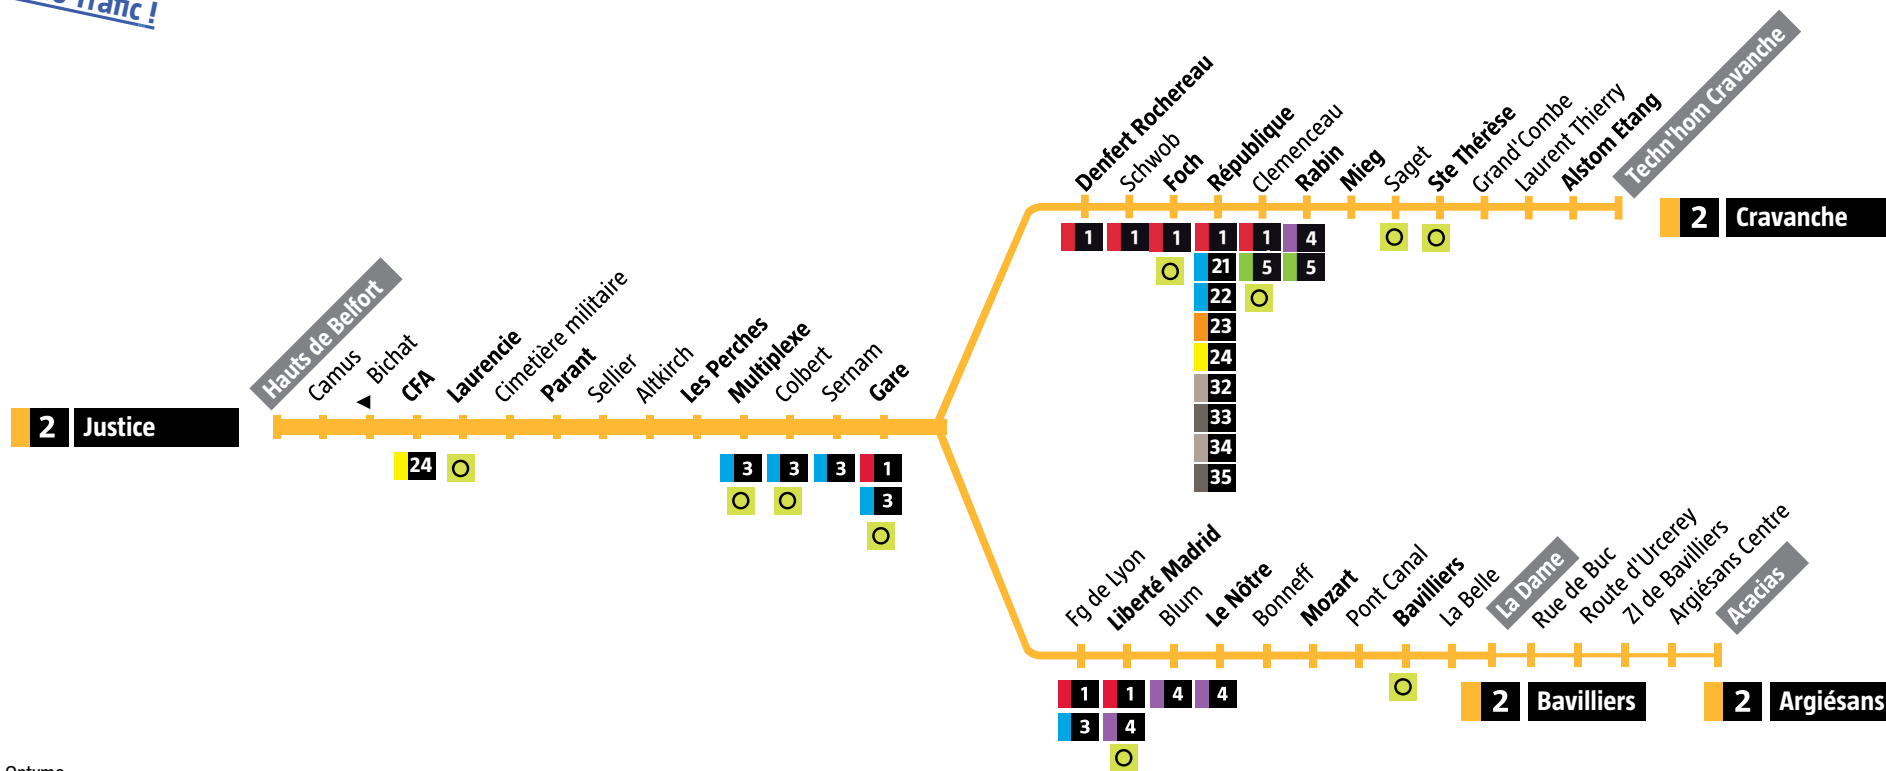

Avant votre déplacement, pensez à vérifier l'info Trafic !

De Justice → Bavilliers

Du lundi au vendredi

	Passage régulier à :																			
Hauts de Belfort	06:08	06:25	06:39	06:53	07:07	h:21	h:35	h:53	h:07	18:07	18:22	18:48	19:15	19:43	20:13	20:43	21:23	21:58	22:18	22:53
CFA	06:09	06:26	06:40	06:54	07:08	h:22	h:36	h:54	h:08	18:08	18:23	18:49	19:16	19:44	20:14	20:44	21:24	21:59	22:19	22:54
Laurencie	06:11	06:28	06:42	06:56	07:10	h:24	h:38	h:56	h:10	18:10	18:25	18:51	19:18	19:46	20:16	20:46	21:26	22:01	22:21	22:56
Parant	06:12	06:29	06:43	06:57	07:11	h:25	h:39	h:57	h:11	18:11	18:26	18:52	19:19	19:47	20:17	20:47	21:27	22:02	22:22	22:57
Les Perches	06:15	06:32	06:46	07:00	07:14	h:28	h:42	h:00	h:14	18:14	18:29	18:55	19:22	19:50	20:20	20:50	21:30	22:05	22:25	23:00
Multiplexe	06:17	06:34	06:48	07:02	07:16	h:30	h:44	h:02	h:16	18:16	18:31	18:57	19:24	19:52	20:22	20:52	21:32	22:07	22:27	23:02
Gare	06:20	06:37	06:51	07:05	07:19	h:33	h:47	h:05	h:19	18:19	18:34	19:00	19:27	19:55	20:25	20:55	21:35	22:10	22:30	23:05
Liberté Madrid	06:23	06:40	06:54	07:08	07:22	h:36	h:50	h:08	h:22	18:22	18:37	19:03	19:30	19:58	20:28	20:58	21:38	22:13	22:33	23:08
Le Nôtre	06:25	06:42	06:56	07:10	07:24	h:38	h:52	h:10	h:24	18:24	18:39	19:05	19:32	20:00	20:30	21:00	21:40	22:15	22:35	23:10
Mozart	06:28	06:45	06:59	07:13	07:27	h:41	h:55	h:13	h:27	18:27	18:42	19:08	19:35	20:03	20:33	21:03	21:43	22:18	22:38	23:13
Bavilliers	06:30	06:47	07:01	07:15	07:29	h:43	h:57	h:15	h:29	18:29	18:44	19:10	19:37	20:05	20:35	21:05	21:45	22:20	22:40	23:15
La Dame *	06:33	06:50	07:04	07:32		h:46*	h:00*	h:18*	h:32*		18:47	19:13	19:40	20:08	20:38	21:08	21:48	22:23	22:43	23:18

* : A raison de 7 trajets par jour le bus prolonge à Argiésans (voir le tableau ci-dessous). Dans ce cas les arrêts La Belle et La Dame ne sont pas desservis.

De Justice → Argiésans

Du lundi au vendredi