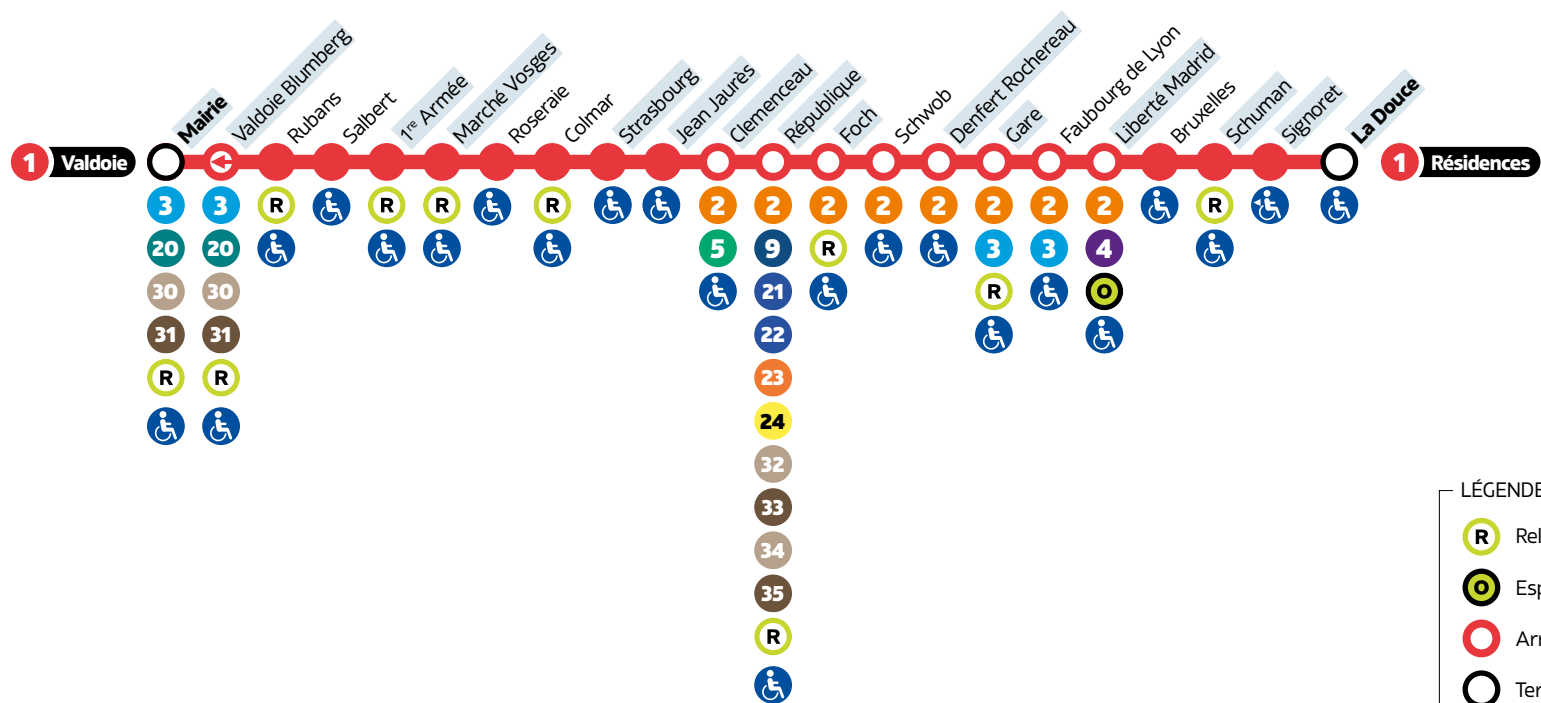

# Valdoie ↔ Résidences

- LÉGENDES
- Relais Optymo
  - Espace Optymo
  - Arrêt à correspondance
  - Terminus
  - Arrêts indiqués dans les tableaux horaires
  - Accessibilité PMR
  - Desservi que dans un sens (la flèche indique la direction)