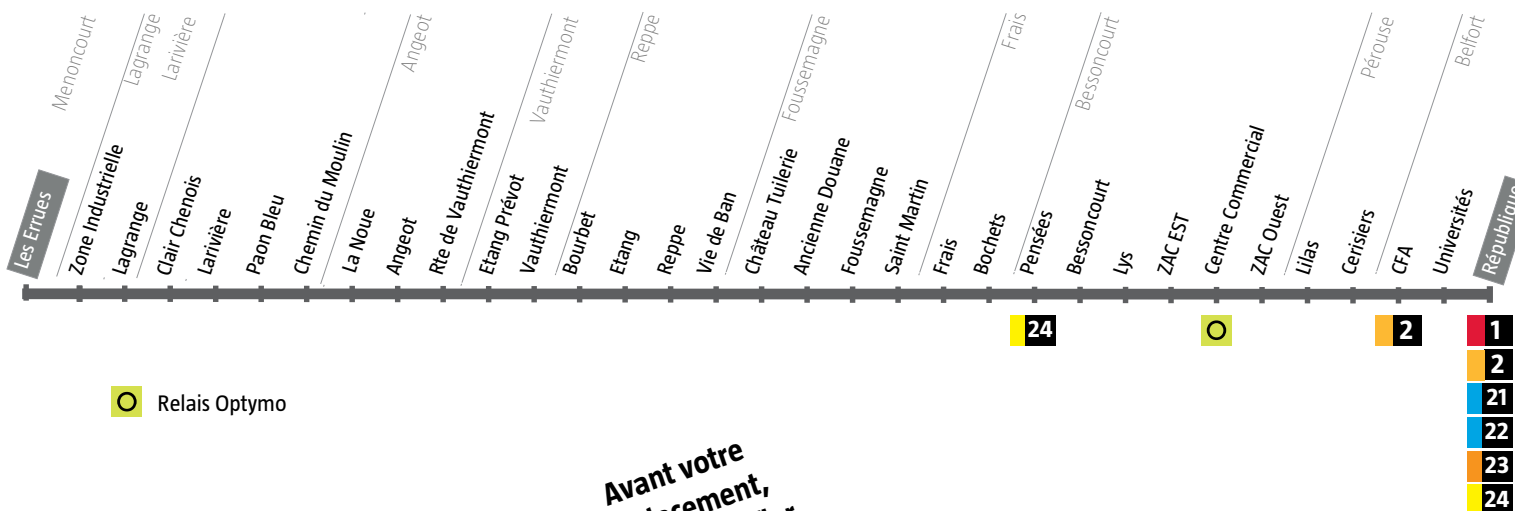

33 Menoncourt

33 Belfort

**!** Avant votre déplacement, pensez à vérifier l'info trafic !

De Menoncourt → Belfort République  
Lundi à samedi

Menoncourt	Les Errues	06:33	07:37	13:05
Lagrange	Zone Industrielle	06:35	07:39	13:07
Larivière	Larivière	06:39	07:43	13:11
Angeot	Rte de Vauthiermont	06:43	07:47	13:15
Vauthiermont	Etang Prévot	06:47	07:51	13:19
Reppe	Bourbet	06:51	07:55	13:23
Fousse-magne	Château Tuilerie	06:56	08:00	13:28
Frais	Frais	07:01	08:05	13:33
Bessoncourt	Pensées	07:05	08:09	13:37
Pérouse	Pérouse	07:14	08:18	13:46
Belfort	CFA	07:16	08:20	13:48
Belfort	Miotte	07:18	08:22	13:50
Belfort	République	07:21	08:25	13:53

De Belfort République → Menoncourt  
Lundi à samedi

Belfort	République	12:17	16:46	19:25
Belfort	Miotte	12:19	16:48	19:27
Belfort	CFA	12:22	16:51	19:30
Pérouse	Pérouse	12:23	16:52	19:31
Bessoncourt	Pensées	12:33	17:02	19:41
Frais	Frais	12:36	17:05	19:44
Fousse-magne	Château Tuilerie	12:42	17:11	19:50
Reppe	Bourbet	12:47	17:16	19:55
Vauthiermont	Etang Prévot	12:50	17:19	19:58
Angeot	Rte de Vauthiermont	12:54	17:23	20:02
Larivière	Larivière	12:59	17:28	20:07
Lagrange	Zone Industrielle	13:02	17:31	20:10
Menoncourt	Les Errues	13:05	17:34	20:13