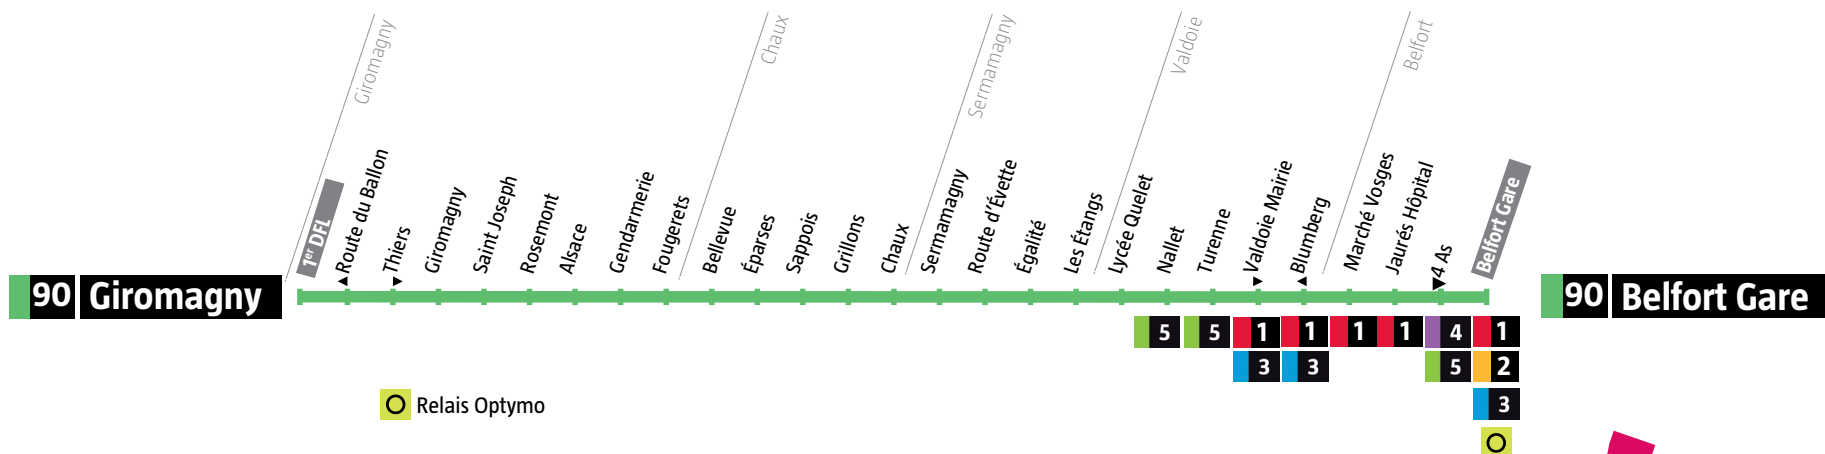

! Avant votre déplacement, pensez à vérifier [l'info trafic !](#)

De Lepuix/Giromagny → Valdoie

Du lundi au Samedi

		Passage régulier à		
Lepuix	Lepuix	06:49	h:49	18:49
Giromagny	1 ^{re} DFL	06:51	h:51	18:51
Giromagny	Rosemont	06:56	h:56	18:56
Giromagny	Fougerets	07:00	h:00	19:00
Chaux	Bellevue	07:02	h:02	19:02
Sermamagny	Sermamagny	07:10	h:10	19:10
Valdoie	Lycée Quelet	07:16	h:16	19:16
Valdoie	Blumberg	07:20	h:20	19:20

! Avant votre déplacement, pensez à vérifier l'info trafic!

De Valdoie → Giromagny/Lepuix

Du lundi au samedi

		Passage régulier à		
Valdoie	Valdoie Blumberg	07:20	h:20	19:20
Valdoie	Lycée Quelet	07:23	h:23	19:23
Sermamagny	Sermamagny	07:29	h:29	19:29
Chaux	Bellevue	07:37	h:37	19:37
Giromagny	Fougerets	07:38	h:38	19:38
Giromagny	Rosemont	07:42	h:42	19:42
Giromagny	1 ^{re} DFL	07:46	h:46	19:46
Lepuix	Lepuix	07:49	h:49	19:49

De Giromagny → Belfort Gare
Dimanche et fêtes

De Belfort Gare → Giromagny
Dimanche et fêtes

Avant votre déplacement, pensez à vérifier l'info trafic !

Giromagny	1 ^{er} DFL	08:59	13:07
Giromagny	Rosemont	09:04	13:12
Giromagny	Fougerets	09:08	13:16
Chaux	Bellevue	09:09	13:17
Sermamagny	Sermamagny	09:17	13:25
Valdoie	Lycée Quelet	09:23	13:31
Valdoie	Valdoie Mairie	09:27	13:35
Belfort	Jaurès Hôpital	09:34	13:42
Belfort	Gare	09:40	13:48