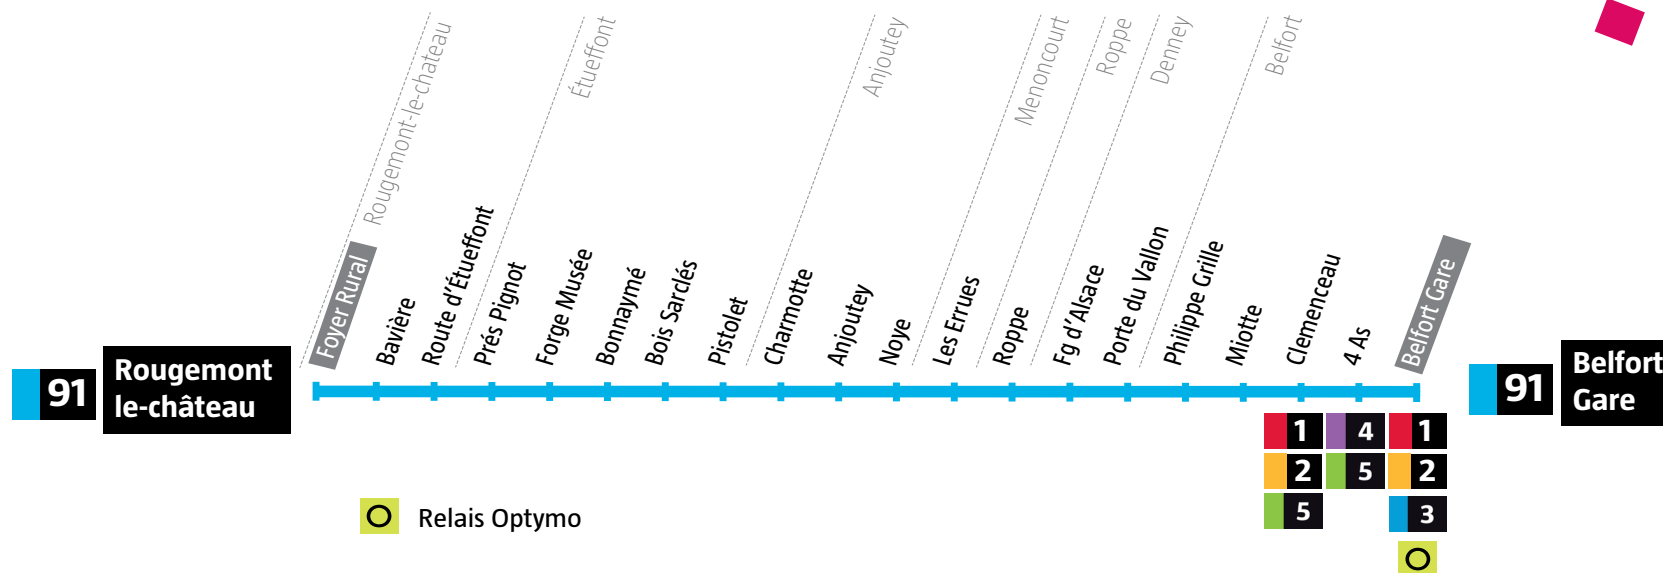

Avant votre déplacement, pensez à vérifier l'info Trafic!

De Rougemont -le-Château → Belfort Gare
Dimanche et fêtes

Rougemont le Château	Foyer Rural	09:00	13:10
Étueffont	Prés Pignot	09:06	13:16
Anjoutey	Pistolet	09:09	13:19
Menoncourt	Les Errues	09:14	13:24
Roppe	Roppe	09:17	13:27
Denney	Faubourg d'Alsace	09:20	13:30
Belfort	Clemenceau	09:29	13:39
Belfort	Gare	09:35	13:45

De Belfort Gare → Rougemont-le-Château
Dimanche et fêtes

Belfort	Gare	12:15	18:06
Belfort	Clemenceau	12:21	18:12
Denney	Faubourg d'Alsace	12:28	18:19
Roppe	Roppe	12:31	18:22
Menoncourt	Les Errues	12:35	18:26
Anjoutey	Pistolet	12:39	18:30
Étueffont	Prés Pignot	12:42	18:33
Rougemont le Château	Foyer Rural	12:49	18:40