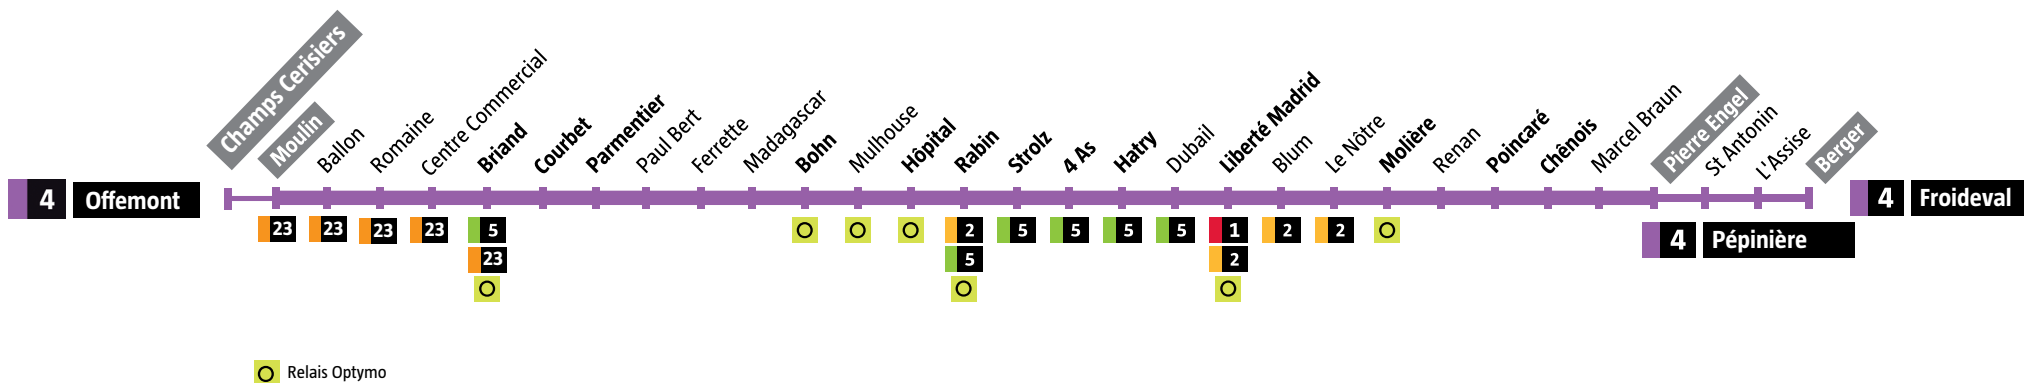

! Avant votre déplacement, pensez à vérifier l'info trafic !