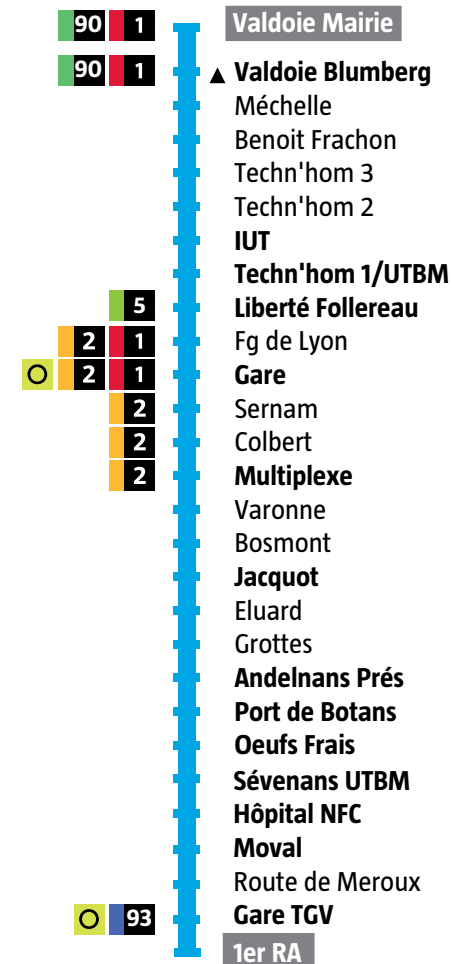

De Gare TGV → Valdoie

Dimanche et fêtes

	Passage régulier à :							
1er RA	06:29	07:29	08:29	h:59	h:29	19:29	20:09 22:09 23:09	
Gare	06:29	07:29	08:29	h:59	h:29	19:29	20:09 22:09 23:09	
Moval	06:32	07:32	08:32	h:02	h:32	19:32	20:12 22:12 23:12	
Hôpital NFC	06:35	07:35	08:35	h:05	h:35	19:35	20:15 22:15 23:15	
Sévenans UTBM	06:40	07:40	08:40	h:10	h:40	19:40	20:20 22:20 23:20	
Oeufs Frais	06:42	07:42	08:42	h:12	h:42	19:42	20:22 22:22 23:22	
Port de Botans	06:44	07:44	08:44	h:14	h:44	19:44	20:24 22:24 23:24	
Andelnans Prés	06:46	07:46	08:46	h:16	h:46	19:46	20:26 22:26 23:26	
Jacquot	06:50	07:50	08:50	h:20	h:50	19:50	20:30 22:30 23:30	
Multiplexe	06:55	07:55	08:55	h:25	h:55	19:55	20:35 22:35 23:35	
Gare	06:58	07:58	08:58	h:28	h:58	19:58	20:38 22:38 23:38	
Liberté Follereau	07:01	08:01	09:01	h:31	h:01	20:01	20:41 22:41 23:41	
Techn'hom 1/UTBM	07:03	08:03	09:03	h:33	h:03	20:03	20:43	
IUT	07:04	08:04	09:04	h:34	h:04	20:04	20:44	
Valdoie Blumberg	07:10	08:10	09:10	h:40	h:10	20:10	20:50	
Valdoie Mairie	07:12	08:12	09:12	h:42	h:12	20:12	20:52	

Dimanche et fêtes

3 Valdoie

! Avant votre déplacement, pensez à vérifier l'info trafic !

3 Gare TGV