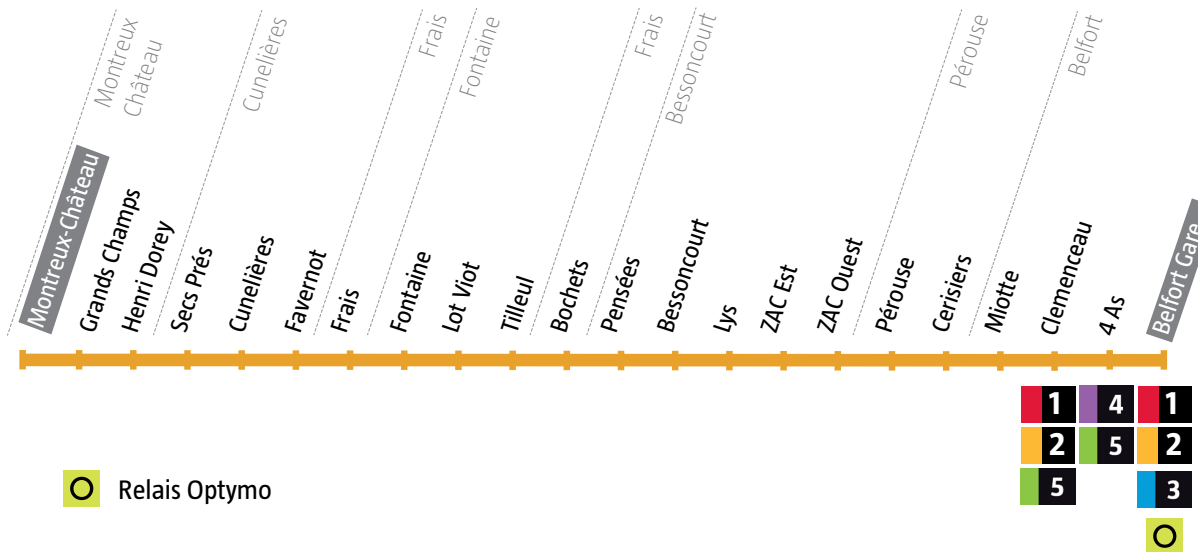

**De Fontaine → Belfort**

Lundi à samedi

		Passage régulier à :		
Fontaine	Aéroparc	06:57	h:57	18:57
Lacollonge	Fahy	07:00	h:04	19:04
Menoncourt	Chalet	07:05	h:09	19:09
Eguenigue	Tramway	07:09	h:12	19:12
Roppe	Rouches	07:12	h:15	19:15
Vétrigne	Devant les Monts	07:15	h:17	19:17
Offemont	Ballon	07:19	h:20	19:20
Offemont	Briand	07:20	h:21	19:21
Belfort	République	07:30	h:30	19:30

**!** Avant votre déplacement, pensez à vérifier l'info Trafic !

**De Belfort → Fontaine**

Lundi à samedi

		Passage régulier à :		
Belfort	République	07:15	h:15	19:15
Offemont	Briand	07:22	h:22	19:22
Offemont	Ballon	07:23	h:23	19:23
Vétrigne	Devant les Monts	07:26	h:26	19:26
Roppe	Rouches	07:30	h:30	19:30
Eguenigue	Tramway	07:32	h:32	19:32
Menoncourt	Chalet	07:35	h:35	19:35
Lacollonge	Fahy	07:40	h:40	19:40
Larivière	Sorbier	07:44	h:44	19:44
Fontaine	Aéroparc	07:55	h:55	19:55

Avant votre déplacement, pensez à vérifier l'info Trafic !

92 Montreux-Château

92 Belfort Gare

De Montreux-Château → Belfort Gare  
Dimanche et fêtes

Montreux-Château	Montreux Château	09:00	13:12
Cunelières	Secs Près	09:03	13:15
Fontaine	Lotissement Viot	09:08	13:20
Frais	Frais	09:12	13:24
Bessoncourt	Pensées	09:18	13:30
Pérouse	Pérouse	09:21	13:33
Belfort	Clemenceau	09:32	13:44
Belfort	Gare	09:39	13:51

De Belfort Gare → Montreux-Château  
Dimanche et fêtes

Belfort	Gare	12:18	18:00
Belfort	Clemenceau	12:24	18:06
Pérouse	Pérouse	12:35	18:17
Bessoncourt	Pensées	12:38	18:20
Frais	Frais	12:44	18:26
Fontaine	Fontaine	12:47	18:29
Cunelières	Secs Près	12:53	18:35
Montreux-Château	Montreux Château	12:57	18:39