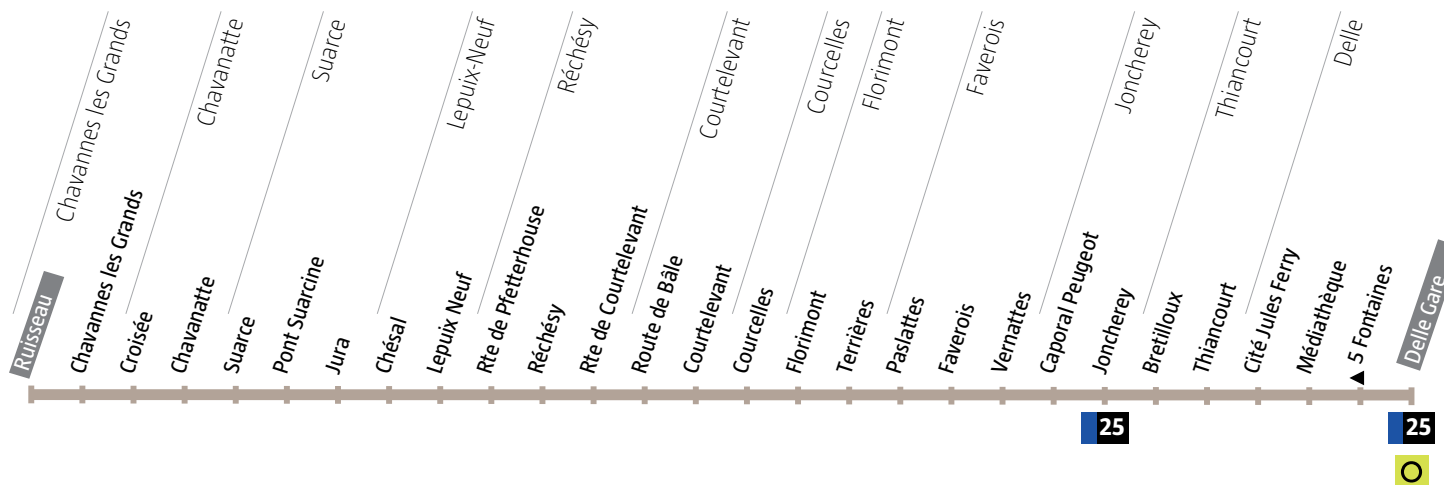

Avant votre déplacement, pensez à vérifier l'info trafic !

36 Chavannes les Grands

36 Delle

○ Relais Optymo

De Chavannes-les-Grands → Delle

Lundi à samedi

Chavannes les Grands	Ruisseau	06:03	07:06	12:06
Chavanatte	Croisée	06:06	07:09	12:09
Suarce	Suarce	06:09	07:12	12:12
Lepuix-Neuf	Chésal	06:13	07:16	12:16
Réchésy	Réchésy	06:19	07:22	12:22
Courtelevant	Route de Bâle	06:25	07:28	12:28
Courcelles	Courcelles	06:31	07:34	12:34
Florimont	Florimont	06:33	07:36	12:36
Faverois	Paslattes	06:36	07:39	12:39
Joncherey	Caporal Peugeot	06:39	07:42	12:42
Thiancourt	Bretilloux	06:41	07:44	12:44
Delle	Cité Jules Ferry	06:45	07:48	12:48
Delle	Delle Gare	06:50	07:53	12:53

De Delle → Chavannes-les-Grands

Lundi à samedi

Delle	Delle Gare	13:08	17:08	19:10
Delle	Cité Jules Ferry	13:13	17:13	19:15
Thiancourt	Bretilloux	13:17	17:17	19:19
Joncherey	Caporal Peugeot	13:19	17:19	19:21
Faverois	Paslattes	13:22	17:22	19:24
Florimont	Florimont	13:25	17:25	19:27
Courcelles	Courcelles	13:27	17:27	19:29
Courtelevant	Route de Bâle	13:33	17:33	19:35
Réchésy	Réchésy	13:38	17:38	19:40
Lepuix-Neuf	Chésal	13:45	17:45	19:47
Suarce	Suarce	13:49	17:49	19:51
Chavanatte	Croisée	13:52	17:52	19:54
Chavannes les Grands	Ruisseau	13:55	17:55	19:57