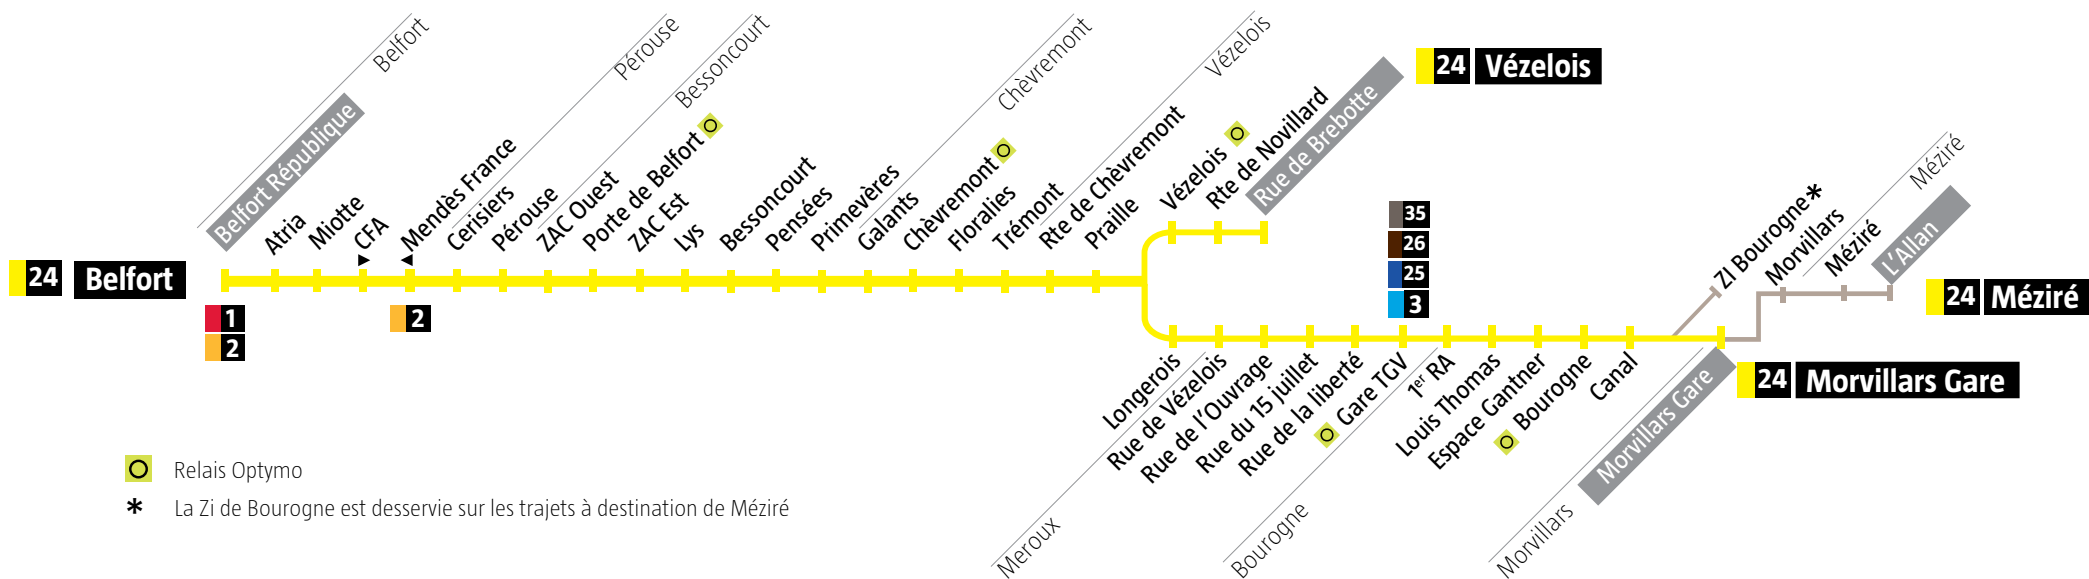

Avant votre déplacement,  
pensez à vérifier  
l'info Trafic !

○ Relais Optymo

\* La Zi de Bourogne est desservie sur les trajets à destination de Mézéré

Méziré/Morvillars/Vézelois → Belfort

Lundi à samedi