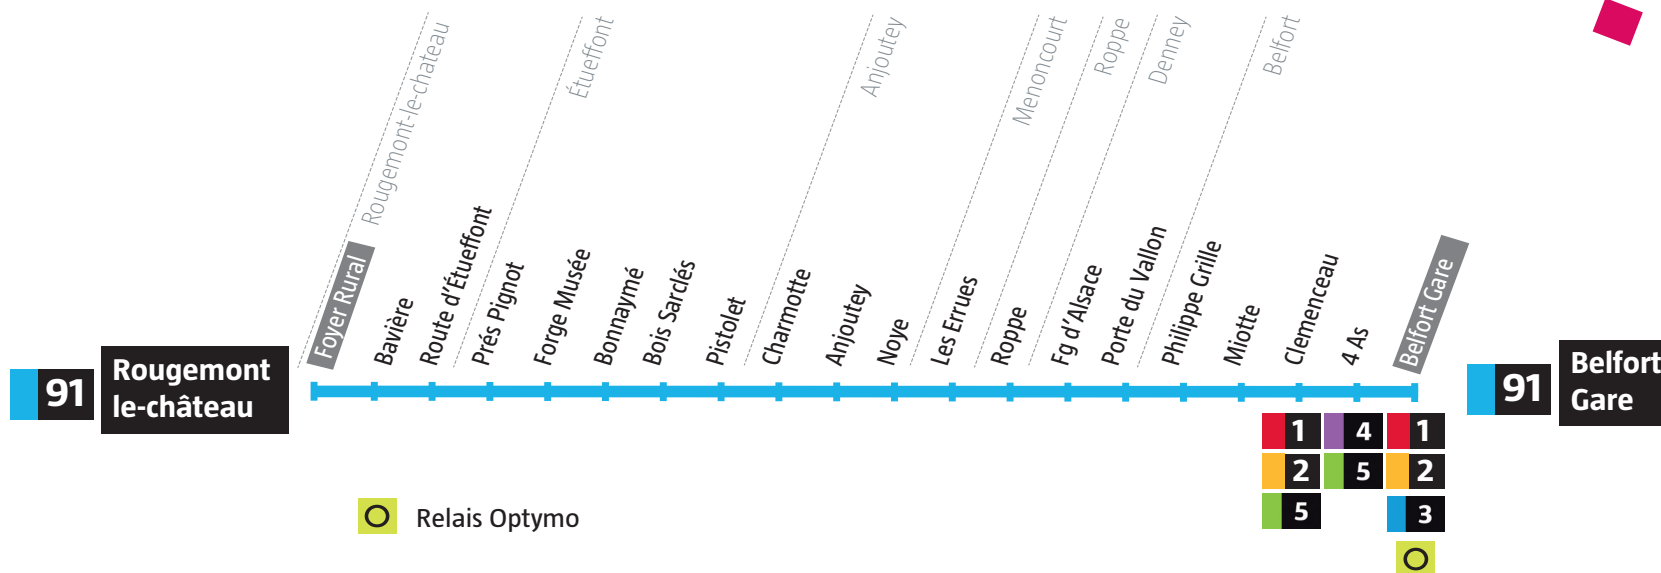

Avant votre déplacement, pensez à vérifier l'info Trafic!

De Rougemont -le-Château → Belfort Gare
Dimanche et fêtes

Rougemont le Château	Foyer Rural	09:00	13:10
Étueffont	Prés Pignot	09:06	13:16
Anjoutey	Pistolet	09:09	13:19
Menoncourt	Les Errues	09:14	13:24
Roppe	Roppe	09:17	13:27
Denney	Faubourg d'Alsace	09:20	13:30
Belfort	Clemenceau	09:29	13:39
Belfort	Gare	09:35	13:45

De Belfort Gare → Rougemont-le-Château
Dimanche et fêtes

Belfort	Gare	12:15	18:06
Belfort	Clemenceau	12:21	18:12
Denney	Faubourg d'Alsace	12:28	18:19
Roppe	Roppe	12:31	18:22
Menoncourt	Les Errues	12:35	18:26
Anjoutey	Pistolet	12:39	18:30
Étueffont	Prés Pignot	12:42	18:33
Rougemont le Château	Foyer Rural	12:49	18:40