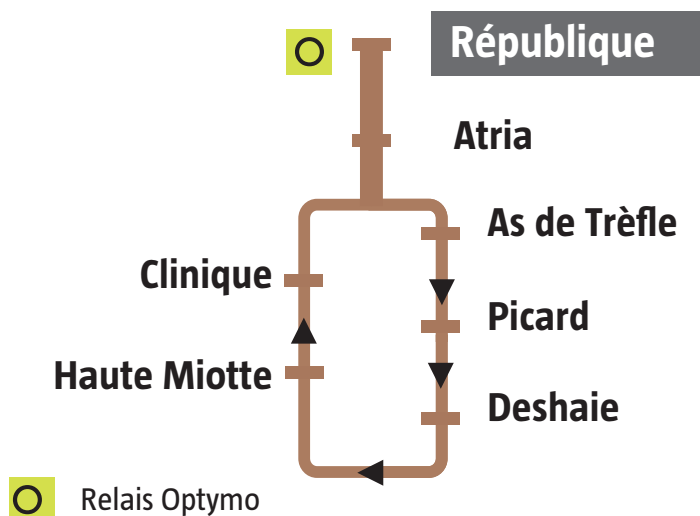

9 République <=> Miotte

Belfort République → Quartier Miotte → Belfort République

Lundi à samedi

Belfort	République	08:40	09:40	10:40	11:40	13:40	14:40	15:40	17:40	18:40
Belfort	Atria	08:41	09:41	10:41	11:41	13:41	14:41	15:41	17:41	18:41
Quartier Miotte	As de Trèfle	08:43	09:43	10:43	11:43	13:43	14:43	15:43	17:43	18:43
Quartier Miotte	Picard	08:44	09:44	10:44	11:44	13:44	14:44	15:44	17:44	18:44
Quartier Miotte	Deshaie	08:45	09:45	10:45	11:45	13:45	14:45	15:45	17:45	18:45
Quartier Miotte	Haute Miotte	08:46	09:46	10:46	11:46	13:46	14:46	15:46	17:46	18:46
Quartier Miotte	Clinique	08:47	09:47	10:47	11:47	13:47	14:47	15:47	17:47	18:47
Belfort	Atria	08:53	09:53	10:53	11:53	13:53	14:53	15:53	17:53	18:53
Belfort	République	08:55	09:55	10:55	11:55	13:55	14:55	15:55	17:55	18:55