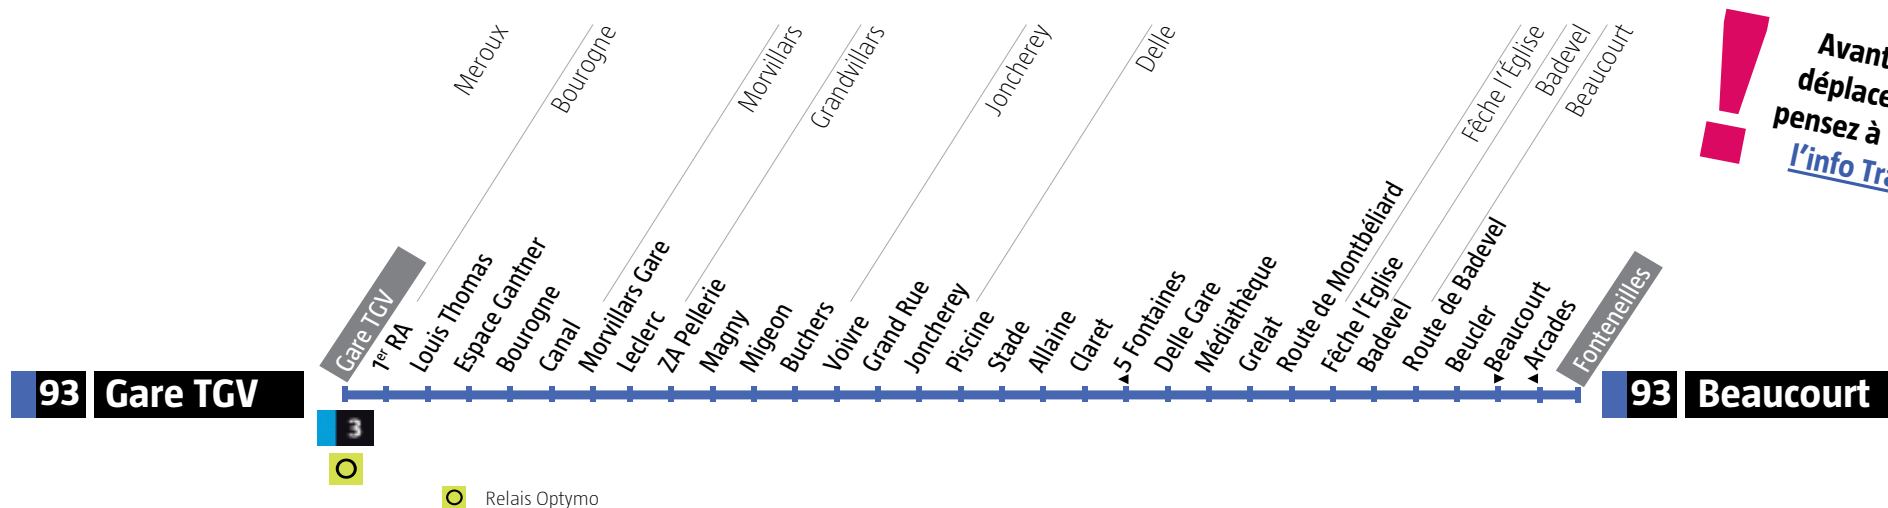

Avant votre déplacement, pensez à vérifier l'info Trafic !

Meroux Gare TGV → Delle

Lundi à vendredi scolaires

							Passage régulier		Passage régulier				
Meroux	Gare TGV	07:06	07:26	08:06	08:26		h:26	15:26	16:06	h:26	h:06	20:06	
Bourogne	Canal	07:11	07:31	08:11	08:31		h:31	15:31	16:11	h:31	h:11	20:11	
Morvillars	Leclerc	07:14	07:34	08:14	08:34		h:34	15:34	16:14	h:34	h:14	20:14	
Grandvillars	Bûcher	07:19	07:39	08:19	08:39		h:39	15:39	16:19	h:39	h:19	20:19	
Joncherey	Joncherey	07:23	07:43	08:23	08:43		h:43	15:43	16:23	h:43	h:23	20:23	
Delle	Cité Jules Ferry		07:48		08:48		h:48	15:48		h:48			
Delle	Delle Gare	07:29	07:57	08:29	08:57		h:57	15:57	16:29	h:57	h:29	20:29	

Delle → Meroux Gare TGV

Samedi et vacances scolaires

		Passage régulier		
Delle	Delle Gare	07:00	h:00	19:00
Joncherey	Joncherey	07:05	h:05	19:05
Grandvillars	Bûcher	07:09	h:09	19:09
Morvillars	Leclerc	07:13	h:13	19:13
Bourogne	Canal	07:16	h:16	19:16
Meroux	Gare TGV	07:22	h:22	19:22

Meroux Gare TGV → Delle

Samedi et vacances scolaires

		Passage régulier		
Meroux	Gare TGV	07:30	h:30	19:30
Bourogne	Canal	07:35	h:35	19:35
Morvillars	Leclerc	07:38	h:38	19:38
Grandvillars	Bûcher	07:43	h:43	19:43
Joncherey	Joncherey	07:47	h:47	19:47
Delle	Delle Gare	07:53	h:53	19:53