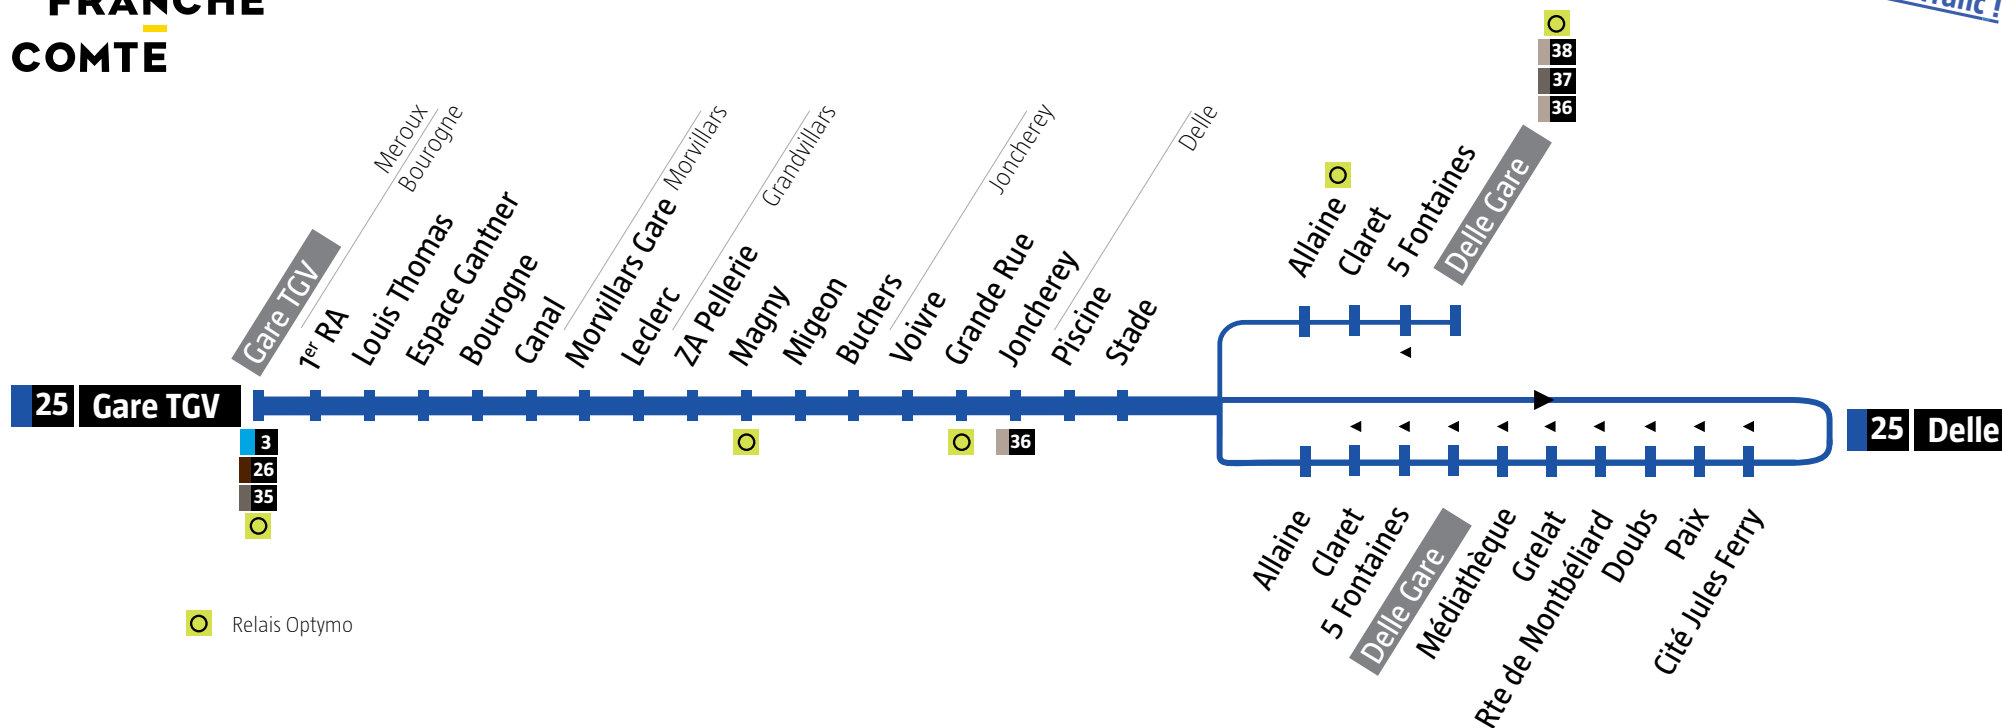

REGION  
BOURGOGNE  
FRANCHE  
COMTE

Avant votre déplacement, pensez à vérifier [l'info Trafic !](#)

Delle → Meroux Gare TGV

Lundi à vendredi scolaires

									Passage régulier		Passage régulier				
Delle	Cité Jules Ferry			06:48		07:48		08:48		h:48	15:48		h:48		
Delle	Delle Gare	05:29	06:29	06:57	07:29	07:57	08:29	08:57		h:57	15:57	16:29	h:57	h:29	19:29
Joncherey	Joncherey	05:34	06:34	07:04	07:34	08:04	08:34	09:04		h:04	16:04	16:34	h:04	h:34	19:34
Grandvillars	Bûcher	05:38	06:38	07:08	07:38	08:08	08:38	09:08		h:08	16:08	16:38	h:08	h:38	19:38
Morvillars	Leclerc	05:42	06:42	07:12	07:42	08:12	08:42	09:12		h:12	16:12	16:42	h:12	h:42	19:42
Bourogne	Canal	05:45	06:45	07:14	07:45	08:14	08:45	09:14		h:14	16:14	16:45	h:14	h:45	19:45
Meroux	Gare TGV	05:51	06:51	07:20	07:51	08:20	08:51	09:20		h:20	16:20	16:51	h:20	h:51	19:51

Avant votre déplacement, pensez à vérifier l'info Trafic !

Meroux Gare TGV → Delle

Lundi à vendredi scolaires

							Passage régulier		Passage régulier				
Meroux	Gare TGV	07:06	07:26	08:06	08:26		h:26	15:26	16:06	h:26	h:06	20:06	
Bourogne	Canal	07:11	07:31	08:11	08:31		h:31	15:31	16:11	h:31	h:11	20:11	
Morvillars	Leclerc	07:14	07:34	08:14	08:34		h:34	15:34	16:14	h:34	h:14	20:14	
Grandvillars	Bûcher	07:19	07:39	08:19	08:39		h:39	15:39	16:19	h:39	h:19	20:19	
Joncherey	Joncherey	07:23	07:43	08:23	08:43		h:43	15:43	16:23	h:43	h:23	20:23	
Delle	Cité Jules Ferry		07:48		08:48		h:48	15:48		h:48			
Delle	Delle Gare	07:29	07:57	08:29	08:57		h:57	15:57	16:29	h:57	h:29	20:29	

Delle → Meroux Gare TGV

Samedi et vacances scolaires

		Passage régulier		
Delle	Delle Gare	07:00	h:00	19:00
Joncherey	Joncherey	07:05	h:05	19:05
Grandvillars	Bûcher	07:09	h:09	19:09
Morvillars	Leclerc	07:13	h:13	19:13
Bourogne	Canal	07:16	h:16	19:16
Meroux	Gare TGV	07:22	h:22	19:22