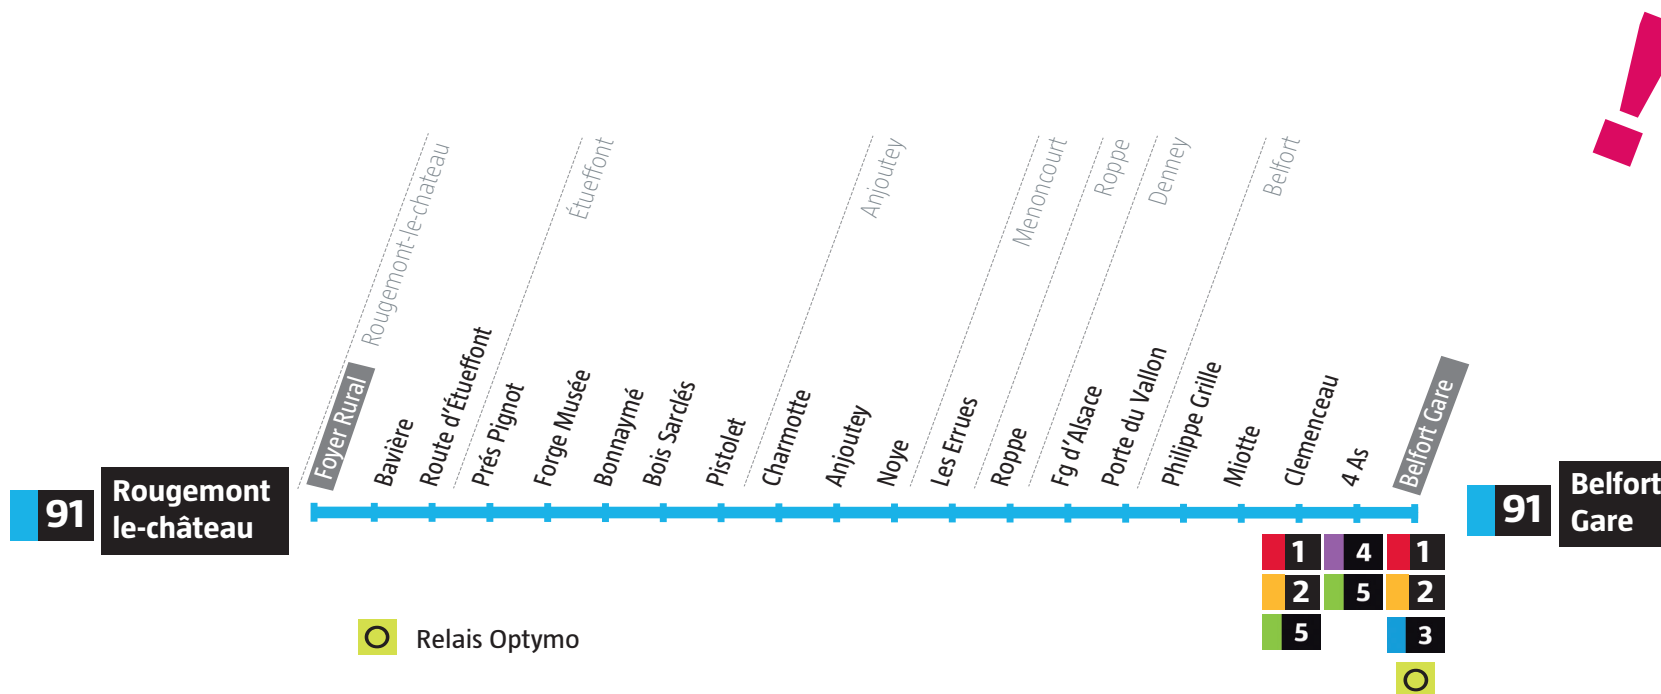

Avant votre déplacement, pensez à vérifier l'info Trafic!

De Rougemont -le-Château → Belfort Gare
Dimanche et fêtes

Rougemont le Château	Foyer Rural	09:00	13:10
Étueffont	Prés Pignot	09:06	13:16
Anjoutey	Pistolet	09:09	13:19
Menoncourt	Les Errues	09:14	13:24
Roppe	Roppe	09:17	13:27
Denney	Faubourg d'Alsace	09:20	13:30
Belfort	Clemenceau	09:29	13:39
Belfort	Gare	09:35	13:45

De Belfort Gare → Rougemont-le-Château
Dimanche et fêtes

Belfort	Gare	12:15	18:06
Belfort	Clemenceau	12:21	18:12
Denney	Faubourg d'Alsace	12:28	18:19
Roppe	Roppe	12:31	18:22
Menoncourt	Les Errues	12:35	18:26
Anjoutey	Pistolet	12:39	18:30
Étueffont	Prés Pignot	12:42	18:33
Rougemont le Château	Foyer Rural	12:49	18:40