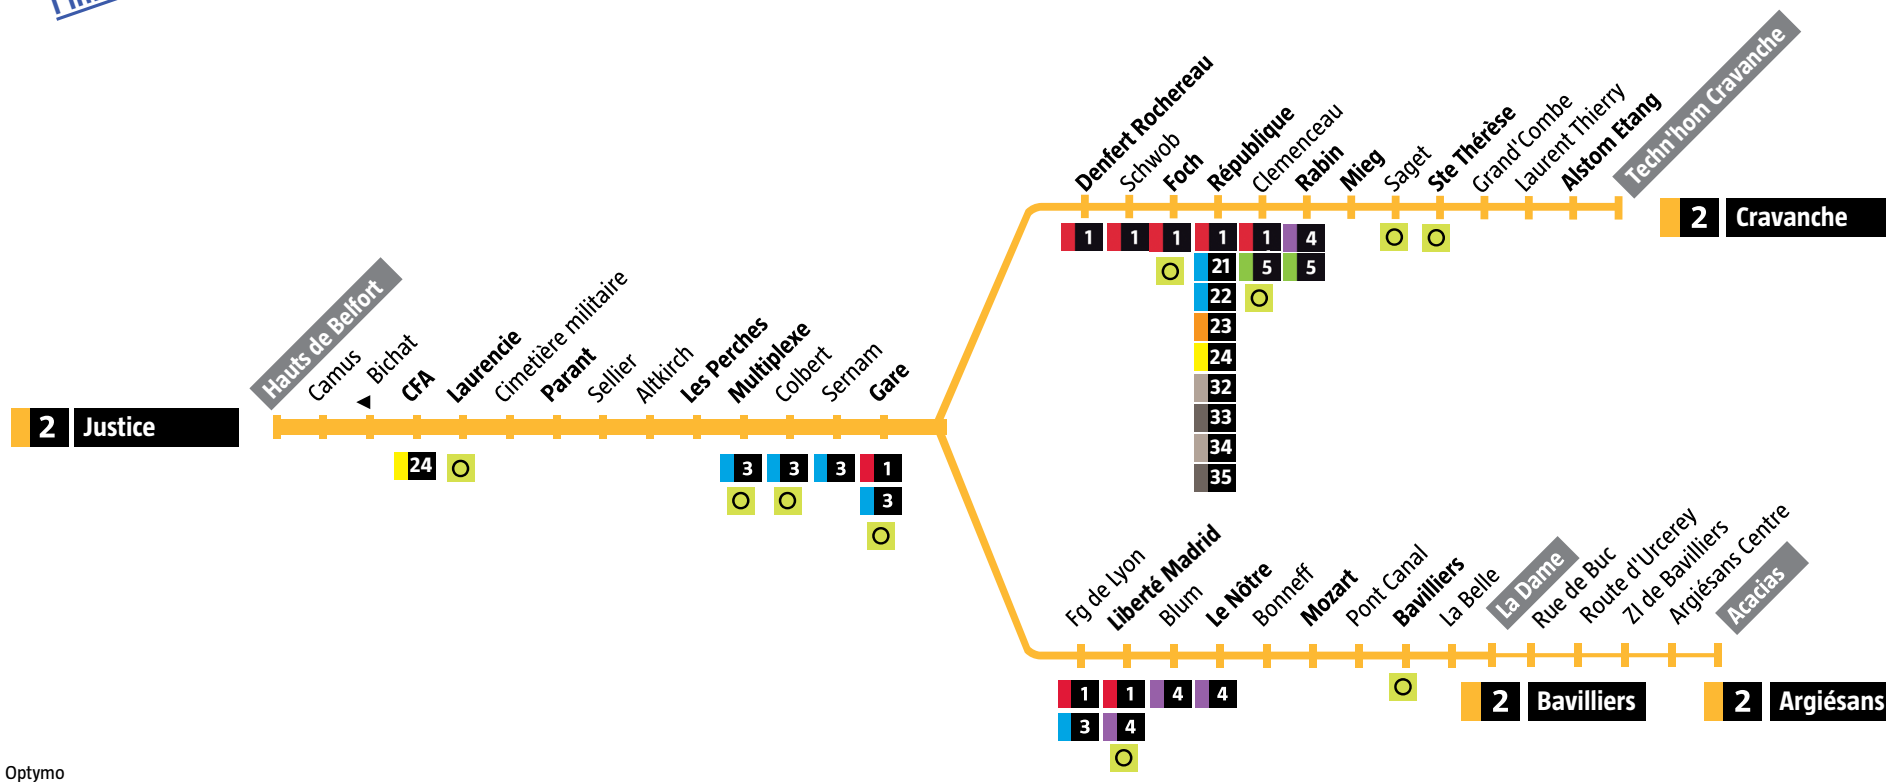

Avant votre déplacement, pensez à vérifier l'info trafic !

De Justice → Bavilliers

Du lundi au vendredi

	Passage régulier à :																			
Hauts de Belfort	06:08	06:25	06:39	06:53	07:07	h:21	h:35	h:53	h:07	18:07	18:22	18:48	19:15	19:43	20:13	20:43	21:23	21:58	22:18	22:53
CFA	06:09	06:26	06:40	06:54	07:08	h:22	h:36	h:54	h:08	18:08	18:23	18:49	19:16	19:44	20:14	20:44	21:24	21:59	22:19	22:54
Laurencie	06:11	06:28	06:42	06:56	07:10	h:24	h:38	h:56	h:10	18:10	18:25	18:51	19:18	19:46	20:16	20:46	21:26	22:01	22:21	22:56
Parant	06:12	06:29	06:43	06:57	07:11	h:25	h:39	h:57	h:11	18:11	18:26	18:52	19:19	19:47	20:17	20:47	21:27	22:02	22:22	22:57
Les Perches	06:15	06:32	06:46	07:00	07:14	h:28	h:42	h:00	h:14	18:14	18:29	18:55	19:22	19:50	20:20	20:50	21:30	22:05	22:25	23:00
Multiplexe	06:17	06:34	06:48	07:02	07:16	h:30	h:44	h:02	h:16	18:16	18:31	18:57	19:24	19:52	20:22	20:52	21:32	22:07	22:27	23:02
Gare	06:20	06:37	06:51	07:05	07:19	h:33	h:47	h:05	h:19	18:19	18:34	19:00	19:27	19:55	20:25	20:55	21:35	22:10	22:30	23:05
Liberté Madrid	06:23	06:40	06:54	07:08	07:22	h:36	h:50	h:08	h:22	18:22	18:37	19:03	19:30	19:58	20:28	20:58	21:38	22:13	22:33	23:08
Le Nôtre	06:25	06:42	06:56	07:10	07:24	h:38	h:52	h:10	h:24	18:24	18:39	19:05	19:32	20:00	20:30	21:00	21:40	22:15	22:35	23:10
Mozart	06:28	06:45	06:59	07:13	07:27	h:41	h:55	h:13	h:27	18:27	18:42	19:08	19:35	20:03	20:33	21:03	21:43	22:18	22:38	23:13
Bavilliers	06:30	06:47	07:01	07:15	07:29	h:43	h:57	h:15	h:29	18:29	18:44	19:10	19:37	20:05	20:35	21:05	21:45	22:20	22:40	23:15
La Dame *	06:33	06:50	07:04		07:32	h:46*	h:00*	h:18*	h:32*		18:47	19:13	19:40	20:08	20:38	21:08	21:48	22:23	22:43	23:18

* : A raison de 7 trajets par jour le bus prolonge à Argiésans (voir le tableau ci-dessous). Dans ce cas les arrêts La Belle et La Dame ne sont pas desservis.

De Justice → Argiésans

Du lundi au vendredi